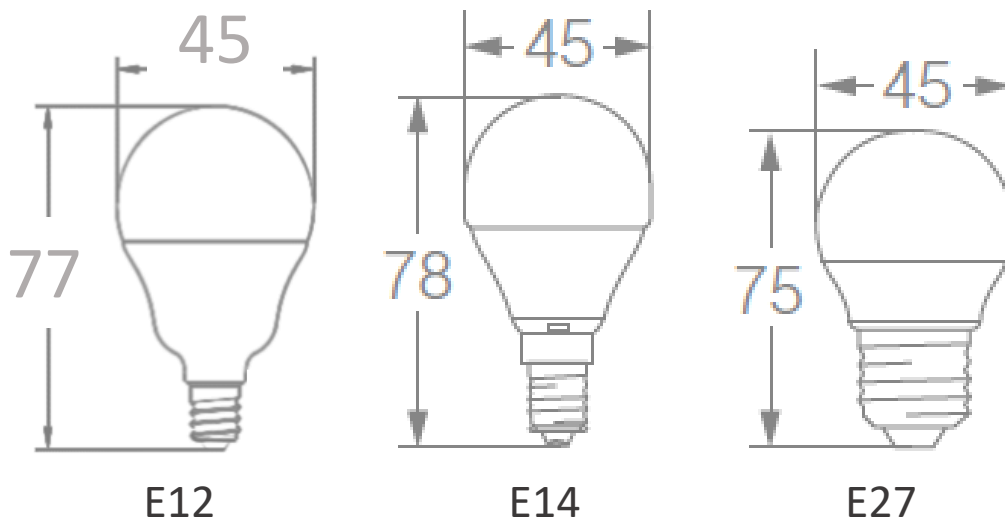

Residencias

Hoteles

Establecimientos

Características

- 15 000 de vida útil
- Garantía de 3 años
- Base E27, E14 y E12

Ficha técnica

Código	85961	85962	85973	85974	85975	85976
Modelo	LED BOLINHA 3W 2700K 260lm BIV E12 G3	LED BOLINHA 3W 6500K 260lm BIV E12 G3	LED BOLINHA 3W 2700K 260lm BIV E14 G3	LED BOLINHA 3W 6500K 260lm BIV E14 G3	LED BOLINHA 3W 2700K 260lm BIV E27 G3	LED BOLINHA 3W 6500K 260lm BIV E27 G3
Potencia nominal	3 W					
Equivalencia Incandescente	25 W					
Tensión nominal	100 - 240 V~					
Corriente	49 - 30 mA					
Flujo luminoso	260 lm					
Temperatura de color	2 700 K	6 500 K	2 700 K	6 500 K	2 700 K	6 500 K
Eficiencia luminosa	87 lm/W					
Temperatura de operación	-15° ~ 40°C					
Índice de Reproducción de Color (IRC)	≥ 80					
Factor de potencia	≥ 0.5					
Base	E12	E12	E14	E14	E27	E27
Vida útil (L70)	15 000 h					
Ciclos de Encendido	100 000					
Garantía	3 años					

Diseño técnico

Datos logísticos

Código SAP	Descripción	EAN 10	EAN 40	EAN 10 Peso neto (g)	EAN 40 Peso neto (g)
85961	LED BOLINHA 3W 2700K 260lm BIV E12 G3	4058075307667	4058075307674	28	336
85962	LED BOLINHA 3W 6500K 260lm BIV E12 G3	4058075307681	4058075307698	28	336
85973	LED BOLINHA 3W 2700K 260lm BIV E14 G3	4058075240513	4058075240520	28	336
85974	LED BOLINHA 3W 6500K 260lm BIV E14 G3	4058075240537	4058075240544	28	336
85975	LED BOLINHA 3W 2700K 260lm BIV E27 G3	4058075240551	4058075240568	29	348
85976	LED BOLINHA 3W 2700K 260lm BIV E27 G3	4058075240575	4058075240582	29	348

Código SAP	Dimensiones EAN 10 (mm)	EAN 10 Peso (g)	Dimensiones EAN 40 (mm)	EAN 40 Peso (g)	Cantidad por caja
85961	130 x 100 x 45	40	352 x 119 x 151	476	12
85962	130 x 100 x 45	40	352 x 119 x 151	476	12
85973	130 x 100 x 45	40	352 x 119 x 151	476	12
85974	130 x 100 x 45	40	352 x 119 x 151	476	12
85975	130 x 100 x 45	41	352 x 119 x 151	488	12
85976	130 x 100 x 48	41	352 x 119 x 151	488	12