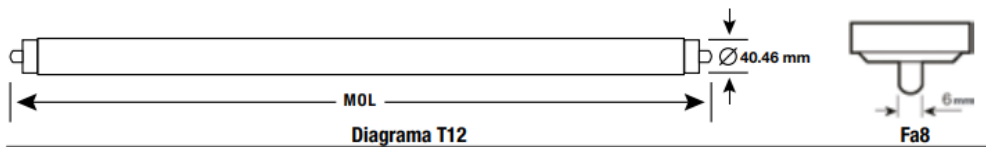

- 15,000 hrs de vida útil
- Buen índice de reproducción de color (IRC 80)
- Base Fa8

Datos Eléctricos

Clave	24806	21350	21351
Descripción	F48T12B	F96T12G	F96T12B
Potencia	39 W	75 W	75 W

Datos Fotométricos

Clave	24806	21350	21351
Descripción	F48T12B	F96T12G	F96T12B
Tipo de color	AZUL	VERDE	AZUL
Vida promedio	9 000 h	12 000 h	12 000 h

Dimensiones

Clave	24806	21350	21351
Descripción	F48T12B	F96T12G	F96T12B
Tipo de base	Fa8	Fa8	Fa8
Díámetro	40.46 mm	40.46 mm	40.46 mm