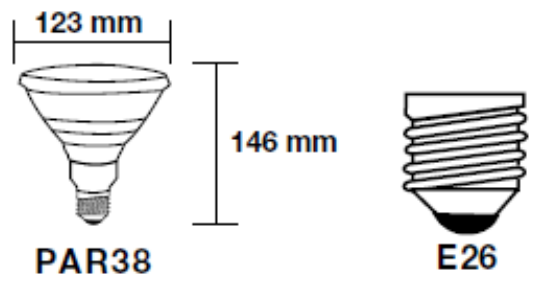

## Datos Fotométricos

|                      |                          |
|----------------------|--------------------------|
| Clave                | 87411                    |
| Descripción          | PAR38 150 125 E26 DIFUSA |
| Tensión de línea     | 125 V~                   |
| Temperatura de color | 3000 K                   |
| Tipo de color        | Cálida                   |

## Dimensiones

|             |                          |
|-------------|--------------------------|
| Clave       | 87411                    |
| Descripción | PAR38 150 125 E26 DIFUSA |
| Base        | E26                      |
| Bulbo       | PAR38                    |
| Diámetro    | 123 mm                   |
| Largo       | 146 mm                   |