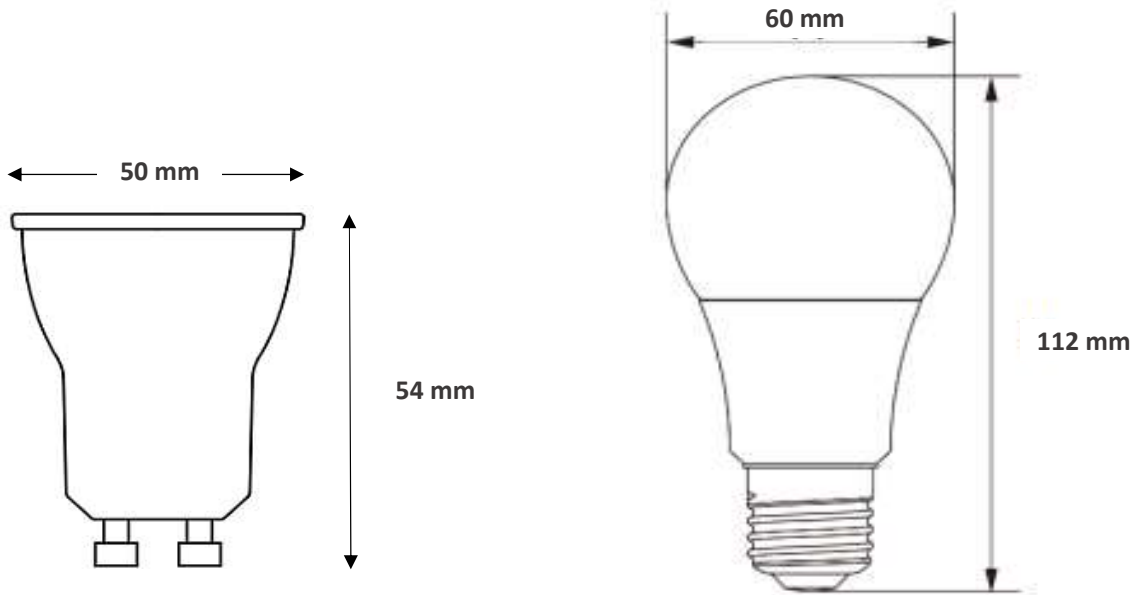

Residencias

Establecimientos

Características

- Eficiencia Luminosa: Hasta 100 lm/W
- Potencia: 4.5 W y 8 W
- Voltaje: 100-240 V~
- Atenuable

Información técnica

SAP LEDVANCE	89912	89913
IC CODE	AC503960055	AC503950055
Modelo	LED PAR16 RGBW 4.5W 350lm BIV GU10 IR	LED CLA RGBW 8W 800lm BIV E27 IR
Marca	LEDVANCE	LEDVANCE
Potencia (W)	4.5	8
Tensión de línea (V~)	100-240	100-240
Corriente (mA)	40-30	88-43
Frecuencia (Hz)	50/60	50/60
Factor de potencia (FP)	≥0.5	≥0.5
Flujo luminoso (lm)	350	800
Temperatura de color (K)	RGBW	RGBW
Tiempo de vida útil (h)	15 000	15 000
Eficacia luminosa (lm/ W)	78	100
Rendimiento de color (IRC)	≥80	≥80
Ángulo	36	180
Atenuable	SI	SI
Reemplazo de lámpara tradicional	25 W	60 W
Tipo de Bulbo	PAR	A
Designación de Bulbo	PAR16	A19
Tipo de Base	GU10	E27
Acabado	OPALINO	OPALINO
IP	20	20
Medidas Ødiámetro x λlargo (mm)	50 x 54	60 x 112
Temperatura de operación (°C)	-20 a 45	-20 a 45
Garantía	3 años	3 años
Ciclos de encendido	50 000	50 000

Diseño técnico

Datos logísticos

SAP LEDVANCE	89912	89913
Modelo	LED PAR16 RGBW 4.5W 350lm BIV GU10 IR	LED CLA RGBW 8W 800lm BIV E27 IR
EAN10	4099854155093	4099854155154
Dimensión EAN10 ancho x largo x alto (cm)	6.6 x 5.6 x 8.7	6.9 x 6.3 x 11.6
Peso Neto EAN10 (g)	32	38
Peso Bruto EAN10 (g)	61	75
EAN40	4099854155109	4099854155161
Dimensión EAN40 ancho x largo x alto (cm)	23.3 x 20.8 x 10.1	26 x 21.5 x 12.5
Peso Neto EAN40 (g)	386	457
Peso Bruto EAN40 (g)	739	902
Piezas por caja	12	12