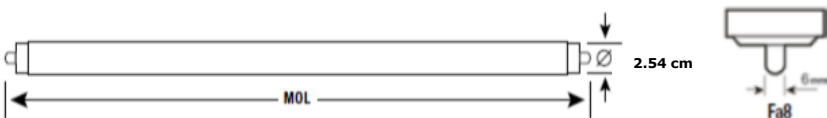

80431

Largo	115 cm
Diámetro	2.54 cm
Tipo de Base	Fa8