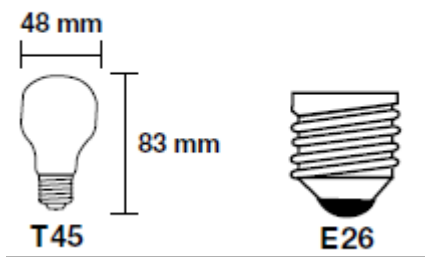

## Datos Fotométricos

Clave	81839
Descripción	MINIBELLALUX 40 125 E26 T45 BLANCO
Tensión de línea	125 V~
Temperatura de color	3500 K
Tipo de color	Cálida

## Dimensiones

Clave	81839
Descripción	MINIBELLALUX 40 125 E26 T45 BLANCO
Diámetro	48 mm
Largo	83 mm
Base	E26