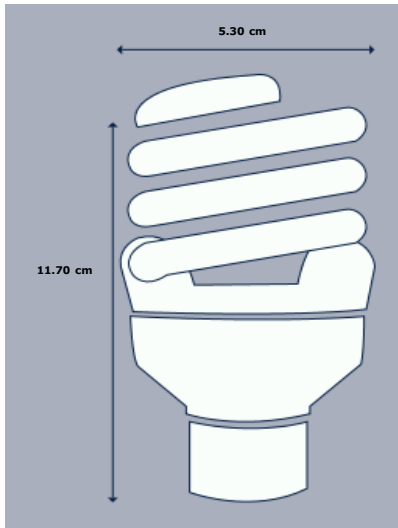

## Datos Fotométricos

Clave	88906	88908	88898	88899
Descripción	DULUX EL MICRO TWIST 13W/827 RT	DULUX EL MICRO TWIST 13W/865 RT	DULUX EL MICRO TWIST 13W/827	DULUX EL MICRO TWIST 13W/865
Flujo Luminoso nominal	715 lm	715 lm	715 lm	715 lm
Temperatura de color	2 700 K	6 500 K	2 700 K	6 500 K
Tipo de color	Luz cálida	Luz de día	Luz cálida	Luz de día
IRC (Índice de reproducción de color)	≥80	≥80	≥80	≥80

## Dimensiones

Clave	Descripción	Ancho	Largo	Base
88906	DULUX EL MICRO TWIST 13W/827 RT	4.3 cm	9.9 cm	E27
88908	DULUX EL MICRO TWIST 13W/865 RT	4.3 cm	9.9 cm	E27
88898	DULUX EL MICRO TWIST 13W/827	4.3 cm	9.9 cm	E27
88899	DULUX EL MICRO TWIST 13W/865	4.3 cm	9.9 cm	E27

Clave	Descripción	Ancho	Largo	Base
88910	DULUX EL MICRO TWIST 23W/830 RT	5.30 cm	11.70 cm	E27
88913	DULUX EL MICRO TWIST 23W/865 RT	5.30 cm	11.70 cm	E27
88900	DULUX EL MICRO TWIST 23W/830	5.30 cm	11.70 cm	E27
88901	DULUX EL MICRO TWIST 23W/865	5.30 cm	11.70 cm	E27

Clave		88910	88913	88900	88901
Descripción		DULUX EL MICRO TWIST 23W/830 RT	DULUX EL MICRO TWIST 23W/865 RT	DULUX EL MICRO TWIST 23W/830	DULUX EL MICRO TWIST 23W/865
EAN10	Código de barras	7501026908743	7501026908736	7501026908743	7501026908736
	Peso Neto (g)	58	58	58	58
	Medidas (mm)	52 x 52 x 116	52 x 52 x 116	52 x 52 x 116	52 x 52 x 116
	Peso Bruto (g)	87	87	87	87
EAN40	Código de barras	17501026908740	17501026908733	17501026908740	17501026908733
	Peso Neto (g)	708	708	708	708
	Medidas (mm)	235 x 179 x 140	235 x 179 x 140	235 x 179 x 140	235 x 179 x 140
	Peso Bruto (g)	1044	1044	1044	1044