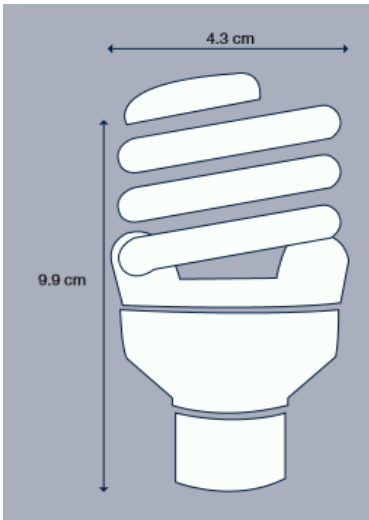

## Datos Eléctricos

Clave	88906	88908	88898	88899
Descripción	DULUX EL MICRO TWIST 13W/827 RT	DULUX EL MICRO TWIST 13W/865 RT	DULUX EL MICRO TWIST 13W/827	DULUX EL MICRO TWIST 13W/865
Potencia	13 W	13 W	13 W	13 W
Horas de vida	10000 h	10000 h	10000 h	10000 h

## Dimensiones

Clave	Descripción	Ancho	Largo	Base
88906	DULUX EL MICRO TWIST 13W/827 RT	4.3 cm	9.9 cm	E27
88908	DULUX EL MICRO TWIST 13W/865 RT	4.3 cm	9.9 cm	E27
88898	DULUX EL MICRO TWIST 13W/827	4.3 cm	9.9 cm	E27
88899	DULUX EL MICRO TWIST 13W/865	4.3 cm	9.9 cm	E27

Clave	Descripción	Ancho	Largo	Base
88910	DULUX EL MICRO TWIST 23W/830 RT	5.30 cm	11.70 cm	E27
88913	DULUX EL MICRO TWIST 23W/865 RT	5.30 cm	11.70 cm	E27
88900	DULUX EL MICRO TWIST 23W/830	5.30 cm	11.70 cm	E27
88901	DULUX EL MICRO TWIST 23W/865	5.30 cm	11.70 cm	E27