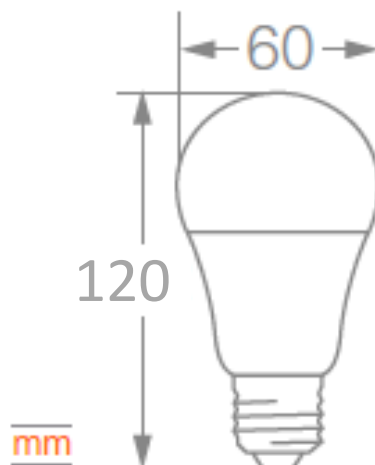

Áreas de Aplicación

- Ideal para uso interior residencial y comercial.

Residencias

Hoteles

Establecimientos

Ficha técnica

Código	88112
Modelo	LED SMART+ CLA60 RGBW 127V E27
Potencia nominal	10 W
Equivalencia Incandescente	60 W
Tensión nominal	127 V~
Corriente	95 mA
Frecuencia	60 Hz
Flujo luminoso	800 lm
Temperatura de color	RGBW
Eficiencia luminosa	80 lm/W
Temperatura de operación	-20° ~ 40° C
Índice de Reproducción de Color (IRC)	≥ 80
Factor de potencia	≥ 0.9
Base	E27
Vida útil (L70)	15 000 h
Garantía	2 años

Diseño técnico

Datos logísticos

Código SAP	Descripción	EAN 10	EAN 40	EAN 10 Peso neto (g)	EAN 40 Peso neto (g)
88112	LED SMART+ CLA60 RGBW 127V E27	4058075212596	4058075212602	245	980

Código SAP	Dimensiones EAN 10 (mm)	EAN 10 Peso (g)	Dimensiones EAN 40 (mm)	EAN 40 Peso (g)	Cantidad por caja
88112	79 x 95 x 150	348	191 x 151 x 160	1507	4