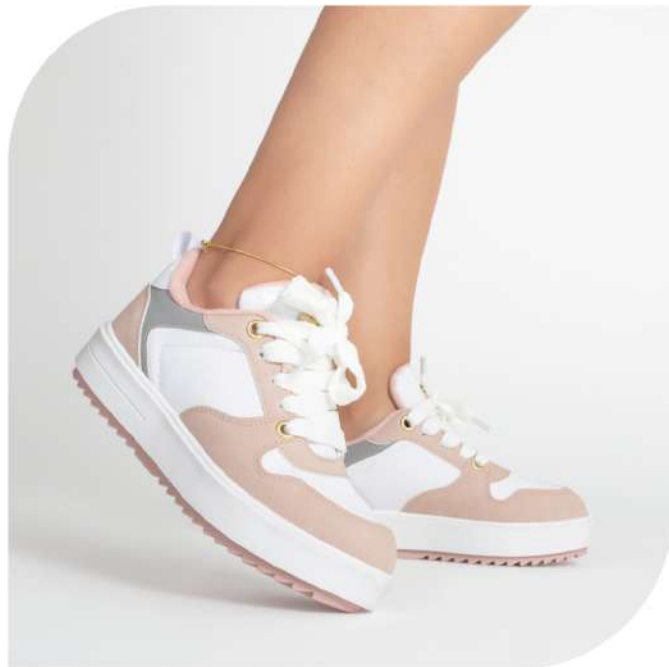

PASION 197

COLOR: BLANCO/ROSA RICH
MATERIAL: HUNTING
ALTURA: 5CM
DEL 23 AL 26 ENTEROS