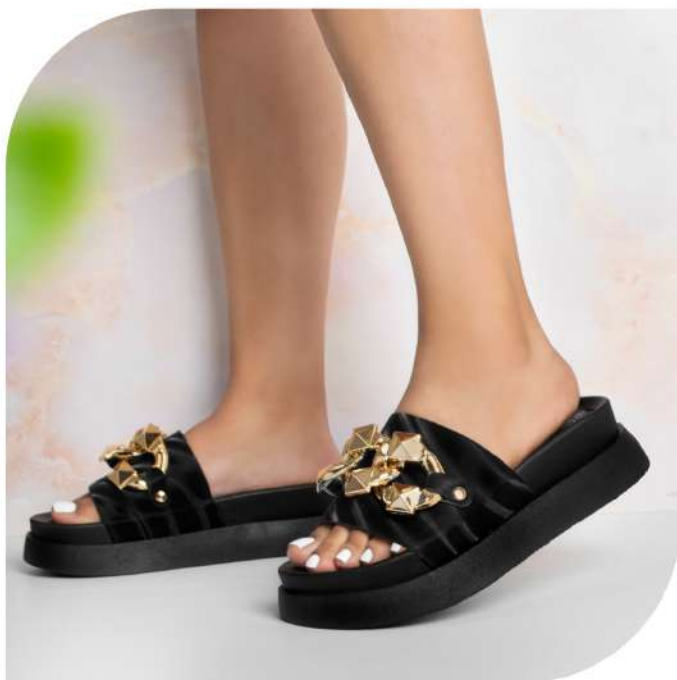

EXPO 1046

COLOR: NEGRO
MATERIAL: SINTÉTICO
ALTURA: 5 CM
DEL 22 AL 26 ENTEROS