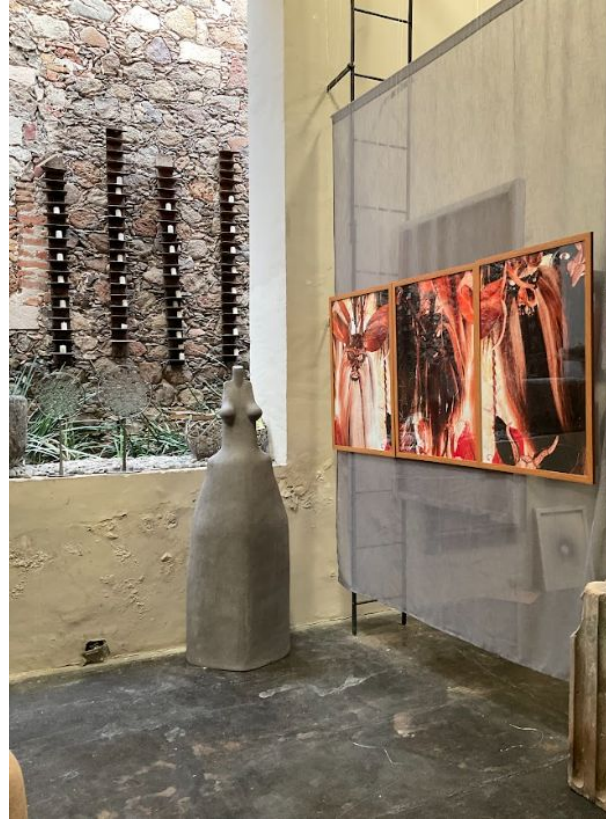

Exposición La Aurora

S A L A Σ A R T E