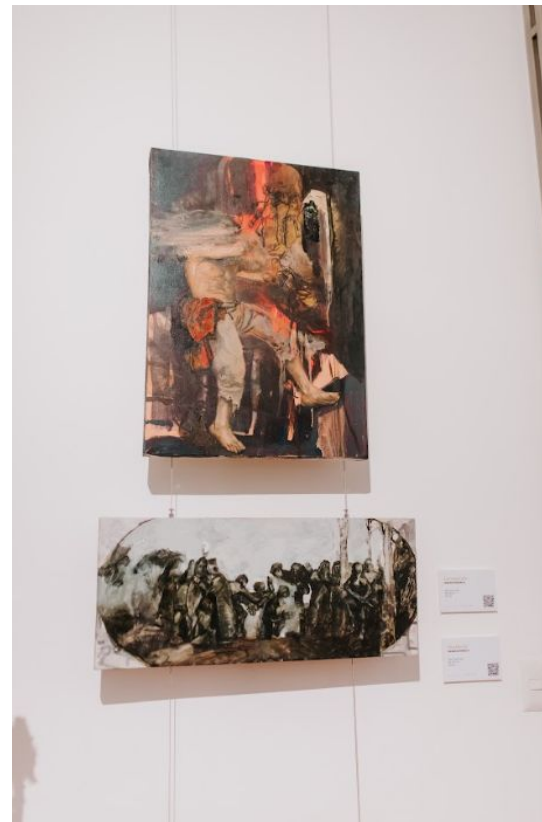

Exposición Espacio Carranza, Coyoacán