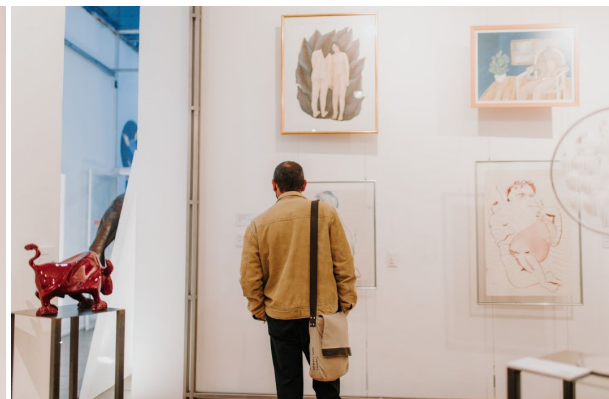

# Exposición Espacio Carranza, Coyoacán

Despojando la Normalidad fue la exposición realizada por Galería Sala Marte en tiempos de pandemia. A través de artistas mexicanos, se montaron por varios días piezas de arte y esculturas que tuvieron lugar en Espacio Carranza, Coyoacán, CDMX.

Despojando la Normalidad representó un compendio de obras que, por un lado, llegan a representar estas emociones vividas y momentos durante la pandemia o se realizaron durante el mismo.

Ventas

Flujo de Gente

## Exposición Espacio Carranza, Coyoacán

## Exposición La Aurora, San Miguel de Allende

La exposición en la Fábrica la Aurora en San Miguel de Allende fue una exhibición general de los distintos artistas, talentos, técnicas y estilos. Las obras estuvieron por 2 meses continuos para lograr una mayor difusión, impulso a los artistas y compra de las obras.