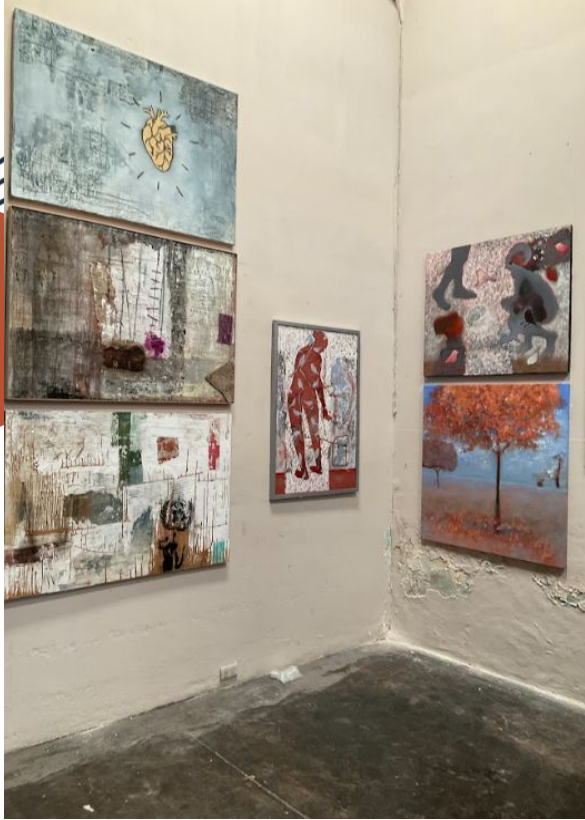

Exposición La Aurora

S A L A Σ A R T E