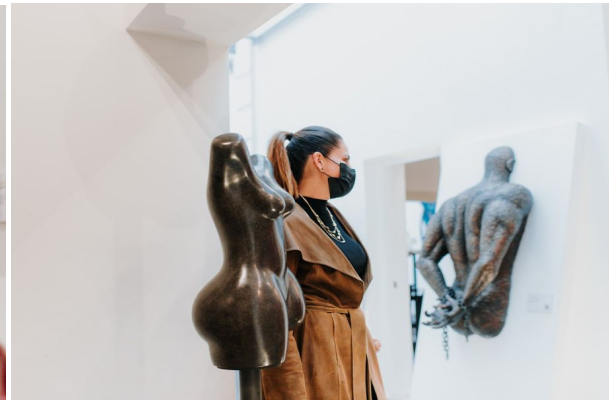

Exposición Espacio Carranza, Coyoacán