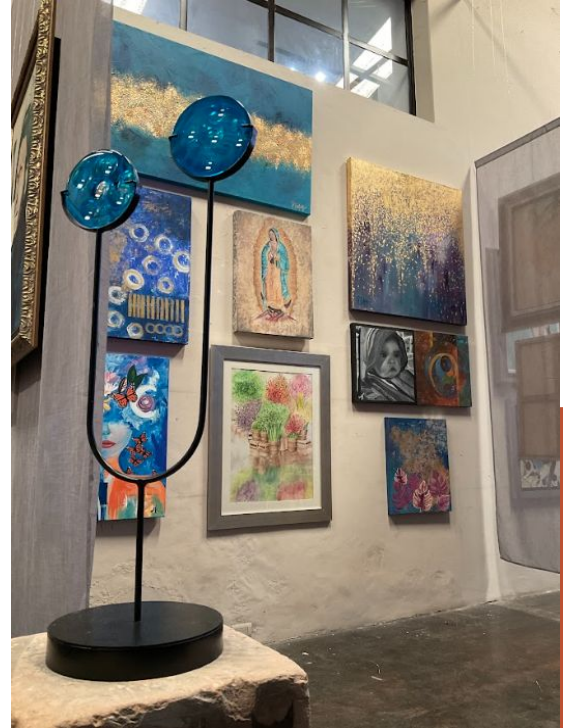

Exposición La Aurora

SALA ZARTE