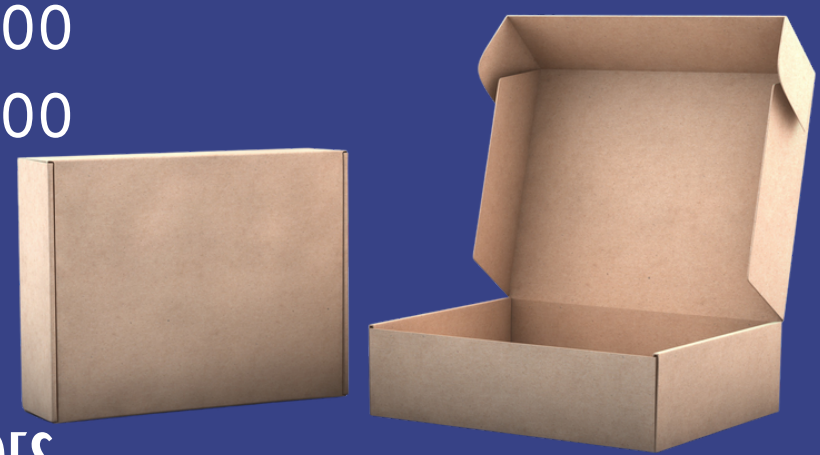

SOBRE 1.000 U - \$190 C/U.- IVA INCL.

(PARA COTIZACIONES A 2 CARAS, O MÁS COLORES, ESCRIBIR A VENTAS@PUNTOENVASES.CL)

COTIZACIÓN VARÍA CON COLORES COMO DORADO, PLATEADO, ORO Y COBRE.

CAJAS AUTOARMABLES CARTÓN KRAFT

Valores incluyen IVA

PACK 50 CAJAS

CAJITA	9,8x9,2x5	\$19.000
PETIT	20x14x6	\$22.000
MINI	27x16x7	\$30.000
PEQUEÑA	30x20x10	\$43.500
PEQUEÑA EXTRA	30x20x10	\$53.500
NORMAL	35x25x10	\$57.000
MEDIANA	40x30x10	\$65.000
MEDIANA EXTRA	40x30x10	\$75.000