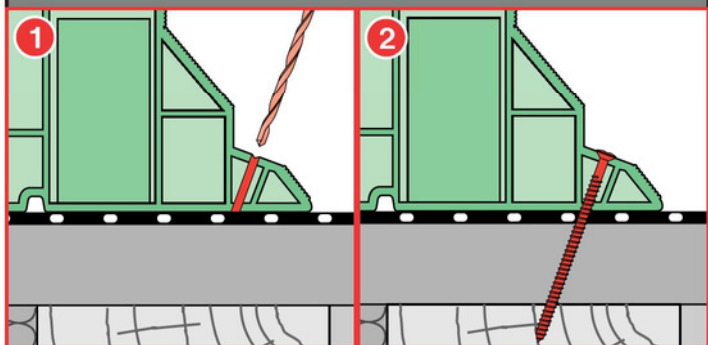

TRADE  
SUPERSTORE  
ONLINE®

FAKRO®

DXG

<http://www.fakro.com/download/film-installation-instructions/roof-windows/>

NC 1EG IM/DXG/30.03.2017/F

DXG	A	B	S	L
	[mm]		[mm]	
60x60	600-650	600-650	820	820
60x90	600-650	900-950	820	1120
70x70	700-750	700-750	920	920
80x80	800-850	800-850	1020	1020
90x90	900-950	900-950	1120	1120
90x120	900-950	1200-1250	1120	1420
100x100	1000-1050	1000-1050	1220	1220
120x120	1200-1250	1200-1250	1420	1420
140x140	1400-1450	1400-1450	1620	1620
100x150	1000-1050	1500-1550	1220	1720
120x220	1200-1250	2200-2250	1420	2420