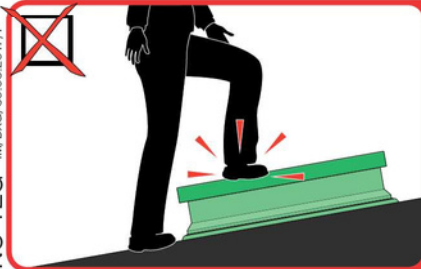

TRADE  
SUPERSTORE  
ONLINE®

FAKRO®

DXG

<http://www.fakro.com/download/film-installation-instructions/roof-windows/>

NC 1EG IM/DXG/30.03.2017/F

DXG	A	B	S	L
	[mm]		[mm]	
60x60	600-650	600-650	820	820
60x90	600-650	900-950	820	1120
70x70	700-750	700-750	920	920
80x80	800-850	800-850	1020	1020
90x90	900-950	900-950	1120	1120
90x120	900-950	1200-1250	1120	1420
100x100	1000-1050	1000-1050	1220	1220
120x120	1200-1250	1200-1250	1420	1420
140x140	1400-1450	1400-1450	1620	1620
100x150	1000-1050	1500-1550	1220	1720
120x220	1200-1250	2200-2250	1420	2420