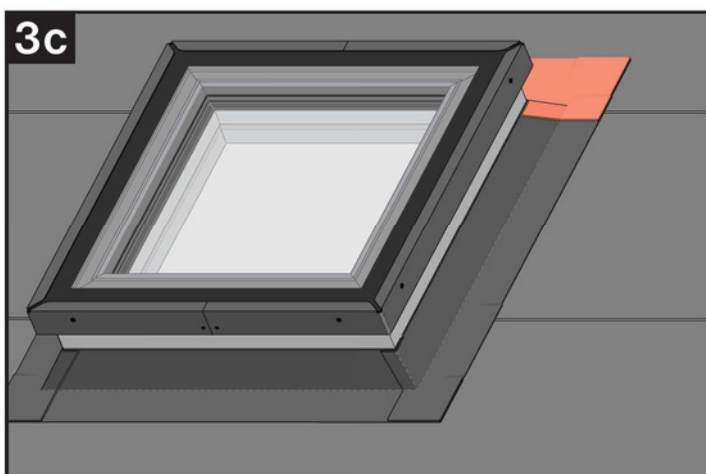

TRADE  
SUPERSTORE  
ONLINE®

FAKRO®

DXG

<http://www.fakro.com/download/film-installation-instructions/roof-windows/>

NC 1EG IM/DXG/30.03.2017/F

DXG	A	B	S	L
	[mm]		[mm]	
60x60	600-650	600-650	820	820
60x90	600-650	900-950	820	1120
70x70	700-750	700-750	920	920
80x80	800-850	800-850	1020	1020
90x90	900-950	900-950	1120	1120
90x120	900-950	1200-1250	1120	1420
100x100	1000-1050	1000-1050	1220	1220
120x120	1200-1250	1200-1250	1420	1420
140x140	1400-1450	1400-1450	1620	1620
100x150	1000-1050	1500-1550	1220	1720
120x220	1200-1250	2200-2250	1420	2420