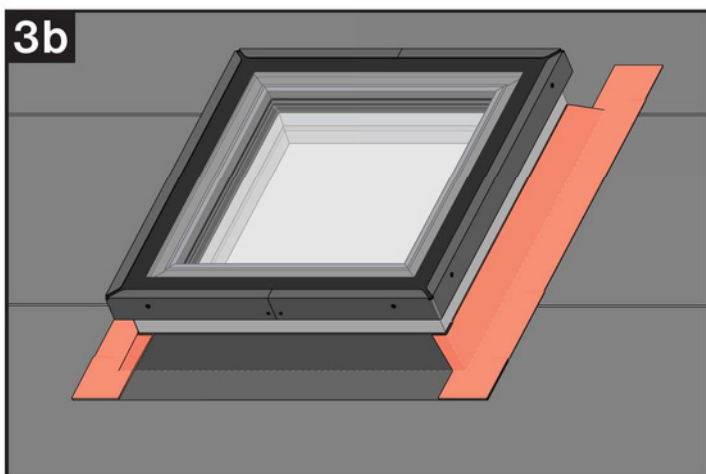

TRADE  
SUPERSTORE  
ONLINE®

FAKRO®

DXG

<http://www.fakro.com/download/film-installation-instructions/roof-windows/>

NC 1EG IM/DXG/30.03.2017/F

DXG	A	B	S	L
	[mm]		[mm]	
60x60	600-650	600-650	820	820
60x90	600-650	900-950	820	1120
70x70	700-750	700-750	920	920
80x80	800-850	800-850	1020	1020
90x90	900-950	900-950	1120	1120
90x120	900-950	1200-1250	1120	1420
100x100	1000-1050	1000-1050	1220	1220
120x120	1200-1250	1200-1250	1420	1420
140x140	1400-1450	1400-1450	1620	1620
100x150	1000-1050	1500-1550	1220	1720
120x220	1200-1250	2200-2250	1420	2420