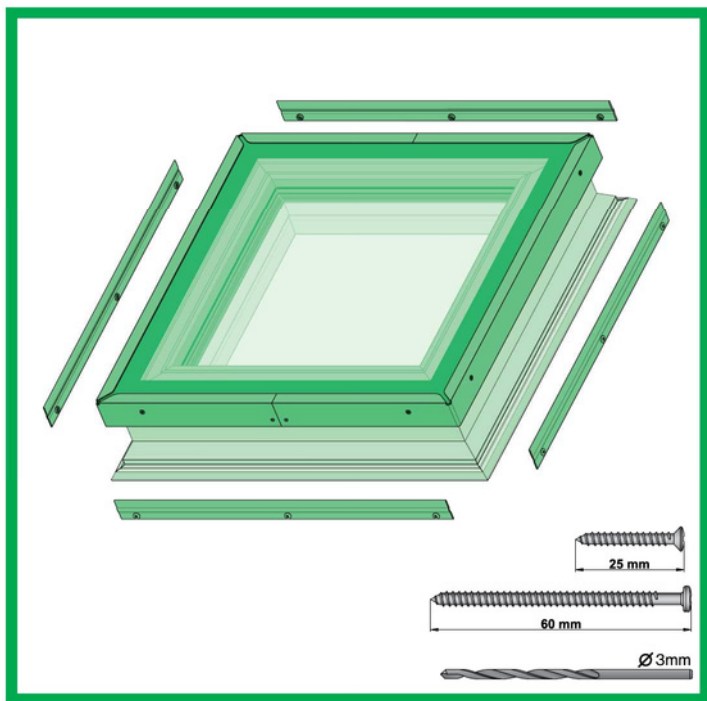

TRADE  
SUPERSTORE  
ONLINE®

FAKRO®

DXG

<http://www.fakro.com/download/film-installation-instructions/roof-windows/>

NC 1EG IM/DXG/30.03.2017/F

DXG	A	B	S	L
	[mm]		[mm]	
60x60	600-650	600-650	820	820
60x90	600-650	900-950	820	1120
70x70	700-750	700-750	920	920
80x80	800-850	800-850	1020	1020
90x90	900-950	900-950	1120	1120
90x120	900-950	1200-1250	1120	1420
100x100	1000-1050	1000-1050	1220	1220
120x120	1200-1250	1200-1250	1420	1420
140x140	1400-1450	1400-1450	1620	1620
100x150	1000-1050	1500-1550	1220	1720
120x220	1200-1250	2200-2250	1420	2420