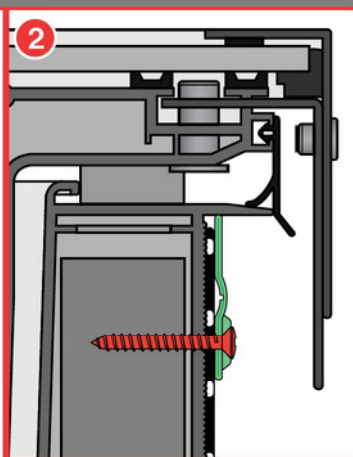

RU В случае несоблюдения архитектором, монтажником или владельцем здания строительных правил и норм безопасности ответственность с производителя и продавца снимается.