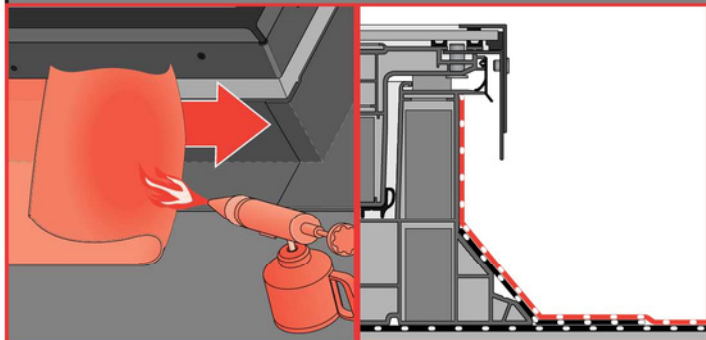

TRADE  
SUPERSTORE  
ONLINE®

FAKRO®

DXG

<http://www.fakro.com/download/film-installation-instructions/roof-windows/>

NC 1EG IM/DXG/30.03.2017/F

DXG	A	B	S	L
	[mm]		[mm]	
60x60	600-650	600-650	820	820
60x90	600-650	900-950	820	1120
70x70	700-750	700-750	920	920
80x80	800-850	800-850	1020	1020
90x90	900-950	900-950	1120	1120
90x120	900-950	1200-1250	1120	1420
100x100	1000-1050	1000-1050	1220	1220
120x120	1200-1250	1200-1250	1420	1420
140x140	1400-1450	1400-1450	1620	1620
100x150	1000-1050	1500-1550	1220	1720
120x220	1200-1250	2200-2250	1420	2420