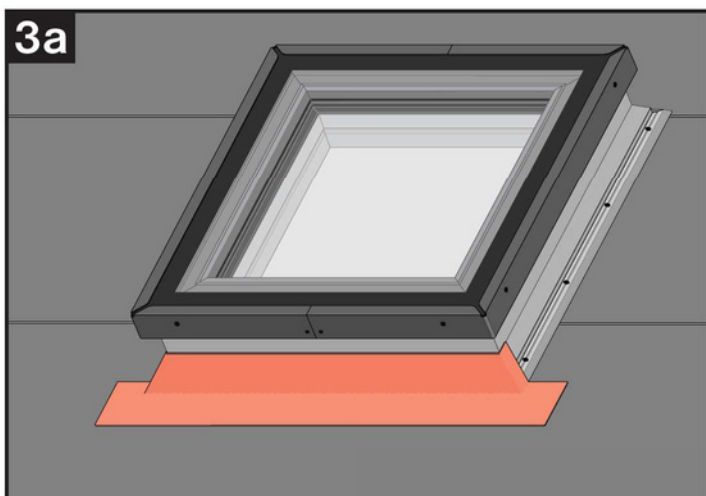

TRADE  
SUPERSTORE  
ONLINE®

FAKRO®

DXG

<http://www.fakro.com/download/film-installation-instructions/roof-windows/>

NC 1EG IM/DXG/30.03.2017/F

DXG	A	B	S	L
	[mm]		[mm]	
60x60	600-650	600-650	820	820
60x90	600-650	900-950	820	1120
70x70	700-750	700-750	920	920
80x80	800-850	800-850	1020	1020
90x90	900-950	900-950	1120	1120
90x120	900-950	1200-1250	1120	1420
100x100	1000-1050	1000-1050	1220	1220
120x120	1200-1250	1200-1250	1420	1420
140x140	1400-1450	1400-1450	1620	1620
100x150	1000-1050	1500-1550	1220	1720
120x220	1200-1250	2200-2250	1420	2420