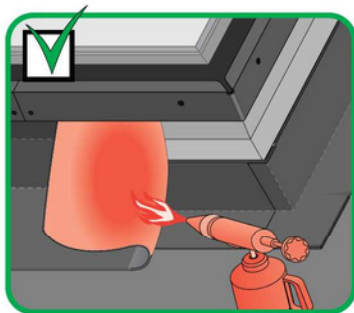

TRADE  
SUPERSTORE  
ONLINE®

FAKRO®

DXG

<http://www.fakro.com/download/film-installation-instructions/roof-windows/>

NC 1EG IM/DXG/30.03.2017/F

DXG	A	B	S	L
	[mm]		[mm]	
60x60	600-650	600-650	820	820
60x90	600-650	900-950	820	1120
70x70	700-750	700-750	920	920
80x80	800-850	800-850	1020	1020
90x90	900-950	900-950	1120	1120
90x120	900-950	1200-1250	1120	1420
100x100	1000-1050	1000-1050	1220	1220
120x120	1200-1250	1200-1250	1420	1420
140x140	1400-1450	1400-1450	1620	1620
100x150	1000-1050	1500-1550	1220	1720
120x220	1200-1250	2200-2250	1420	2420