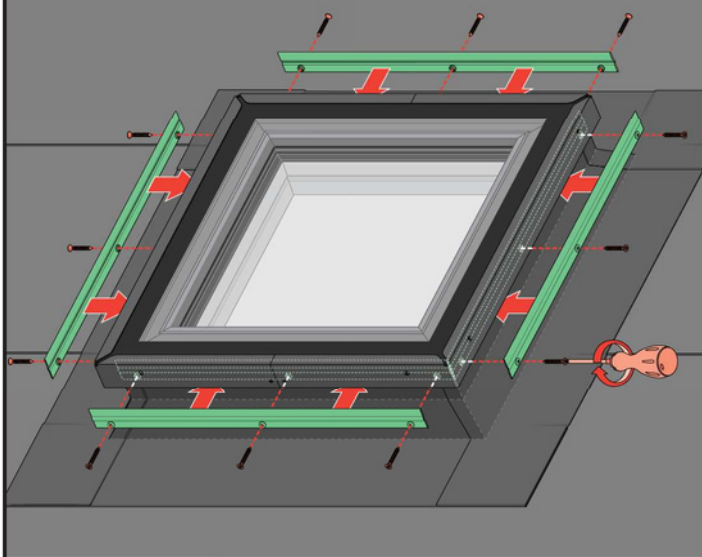

RU В случае несоблюдения архитектором, монтажником или владельцем здания строительных правил и норм безопасности ответственность с производителя и продавца снимается.