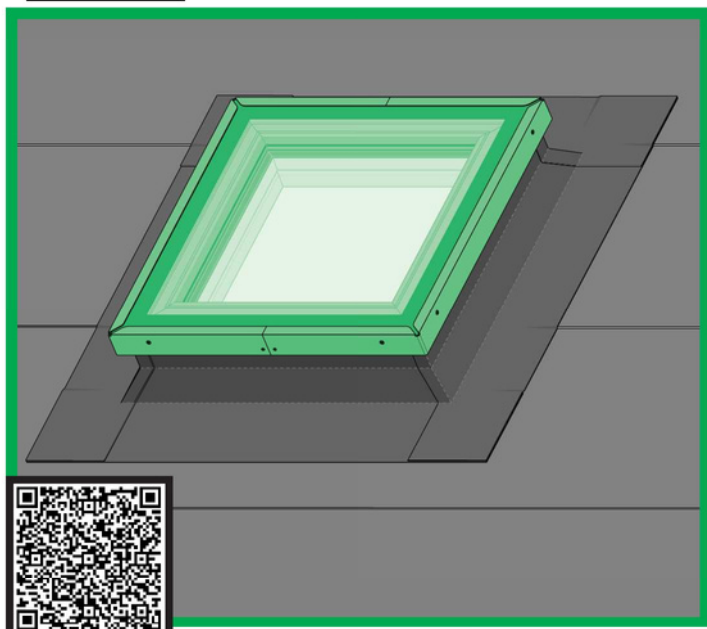

TRADE  
SUPERSTORE  
ONLINE®

FAKRO®

DXG

<http://www.fakro.com/download/film-installation-instructions/roof-windows/>

NC 1EG IM/DXG/30.03.2017/F

DXG	A	B	S	L
	[mm]		[mm]	
60x60	600-650	600-650	820	820
60x90	600-650	900-950	820	1120
70x70	700-750	700-750	920	920
80x80	800-850	800-850	1020	1020
90x90	900-950	900-950	1120	1120
90x120	900-950	1200-1250	1120	1420
100x100	1000-1050	1000-1050	1220	1220
120x120	1200-1250	1200-1250	1420	1420
140x140	1400-1450	1400-1450	1620	1620
100x150	1000-1050	1500-1550	1220	1720
120x220	1200-1250	2200-2250	1420	2420