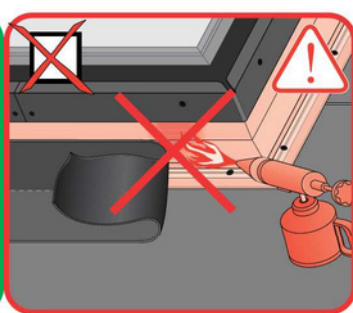

TRADE  
SUPERSTORE  
ONLINE®

FAKRO®

DXG

<http://www.fakro.com/download/film-installation-instructions/roof-windows/>

NC 1EG IM/DXG/30.03.2017/F

DXG	A	B	S	L
	[mm]		[mm]	
60x60	600-650	600-650	820	820
60x90	600-650	900-950	820	1120
70x70	700-750	700-750	920	920
80x80	800-850	800-850	1020	1020
90x90	900-950	900-950	1120	1120
90x120	900-950	1200-1250	1120	1420
100x100	1000-1050	1000-1050	1220	1220
120x120	1200-1250	1200-1250	1420	1420
140x140	1400-1450	1400-1450	1620	1620
100x150	1000-1050	1500-1550	1220	1720
120x220	1200-1250	2200-2250	1420	2420