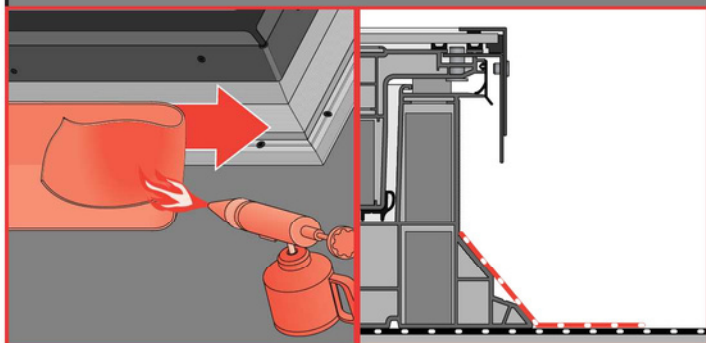

TRADE  
SUPERSTORE  
ONLINE®

FAKRO®

DXG

<http://www.fakro.com/download/film-installation-instructions/roof-windows/>

NC 1EG IM/DXG/30.03.2017/F

DXG	A	B	S	L
	[mm]		[mm]	
60x60	600-650	600-650	820	820
60x90	600-650	900-950	820	1120
70x70	700-750	700-750	920	920
80x80	800-850	800-850	1020	1020
90x90	900-950	900-950	1120	1120
90x120	900-950	1200-1250	1120	1420
100x100	1000-1050	1000-1050	1220	1220
120x120	1200-1250	1200-1250	1420	1420
140x140	1400-1450	1400-1450	1620	1620
100x150	1000-1050	1500-1550	1220	1720
120x220	1200-1250	2200-2250	1420	2420