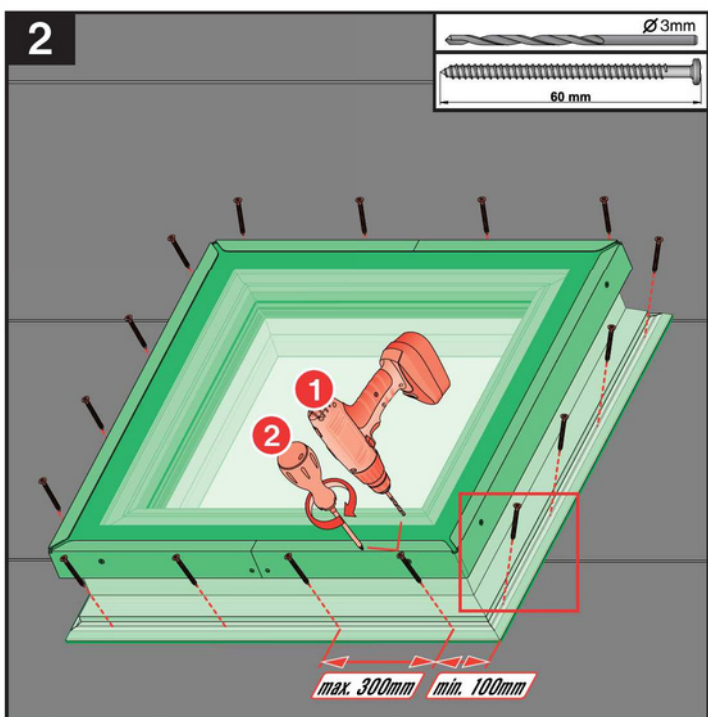

TRADE  
SUPERSTORE  
ONLINE®

FAKRO®

DXG

<http://www.fakro.com/download/film-installation-instructions/roof-windows/>

NC 1EG IM/DXG/30.03.2017/F

DXG	A	B	S	L
	[mm]		[mm]	
60x60	600-650	600-650	820	820
60x90	600-650	900-950	820	1120
70x70	700-750	700-750	920	920
80x80	800-850	800-850	1020	1020
90x90	900-950	900-950	1120	1120
90x120	900-950	1200-1250	1120	1420
100x100	1000-1050	1000-1050	1220	1220
120x120	1200-1250	1200-1250	1420	1420
140x140	1400-1450	1400-1450	1620	1620
100x150	1000-1050	1500-1550	1220	1720
120x220	1200-1250	2200-2250	1420	2420