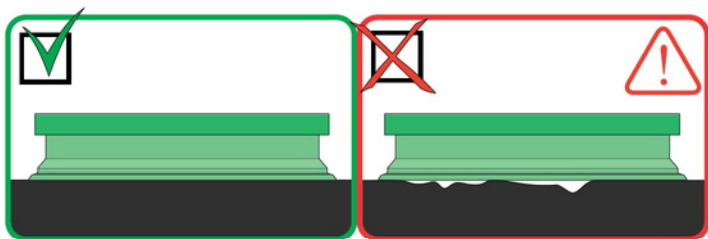

TRADE  
SUPERSTORE  
ONLINE®

FAKRO®

DXG

<http://www.fakro.com/download/film-installation-instructions/roof-windows/>

NC 1EG IM/DXG/30.03.2017/F

DXG	A	B	S	L
	[mm]		[mm]	
60x60	600-650	600-650	820	820
60x90	600-650	900-950	820	1120
70x70	700-750	700-750	920	920
80x80	800-850	800-850	1020	1020
90x90	900-950	900-950	1120	1120
90x120	900-950	1200-1250	1120	1420
100x100	1000-1050	1000-1050	1220	1220
120x120	1200-1250	1200-1250	1420	1420
140x140	1400-1450	1400-1450	1620	1620
100x150	1000-1050	1500-1550	1220	1720
120x220	1200-1250	2200-2250	1420	2420