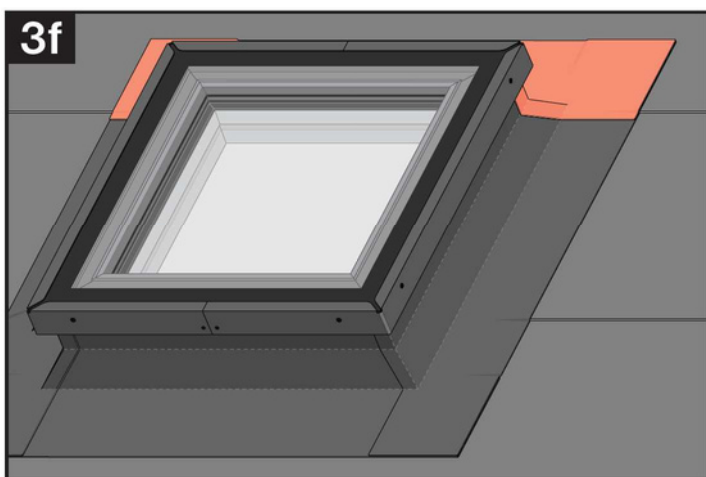

TRADE  
SUPERSTORE  
ONLINE®

FAKRO®

DXG

<http://www.fakro.com/download/film-installation-instructions/roof-windows/>

NC 1EG IM/DXG/30.03.2017/F

DXG	A	B	S	L
	[mm]		[mm]	
60x60	600-650	600-650	820	820
60x90	600-650	900-950	820	1120
70x70	700-750	700-750	920	920
80x80	800-850	800-850	1020	1020
90x90	900-950	900-950	1120	1120
90x120	900-950	1200-1250	1120	1420
100x100	1000-1050	1000-1050	1220	1220
120x120	1200-1250	1200-1250	1420	1420
140x140	1400-1450	1400-1450	1620	1620
100x150	1000-1050	1500-1550	1220	1720
120x220	1200-1250	2200-2250	1420	2420