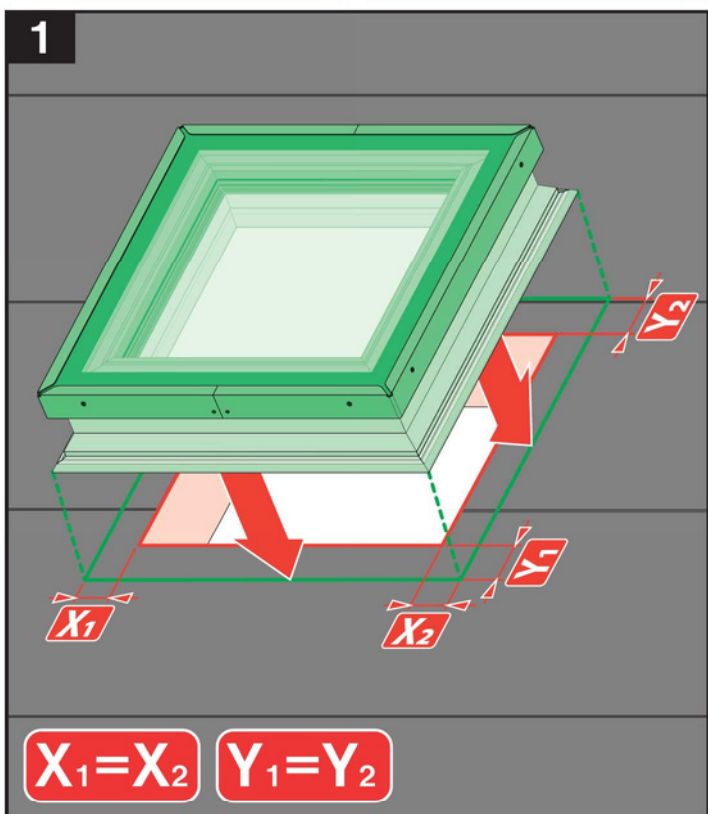

TRADE  
SUPERSTORE  
ONLINE®

FAKRO®

DXG

<http://www.fakro.com/download/film-installation-instructions/roof-windows/>

NC 1EG IM/DXG/30.03.2017/F

DXG	A	B	S	L
	[mm]		[mm]	
60x60	600-650	600-650	820	820
60x90	600-650	900-950	820	1120
70x70	700-750	700-750	920	920
80x80	800-850	800-850	1020	1020
90x90	900-950	900-950	1120	1120
90x120	900-950	1200-1250	1120	1420
100x100	1000-1050	1000-1050	1220	1220
120x120	1200-1250	1200-1250	1420	1420
140x140	1400-1450	1400-1450	1620	1620
100x150	1000-1050	1500-1550	1220	1720
120x220	1200-1250	2200-2250	1420	2420