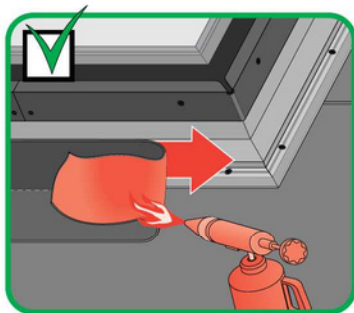

TRADE  
SUPERSTORE  
ONLINE®

FAKRO®

DXG

<http://www.fakro.com/download/film-installation-instructions/roof-windows/>

NC 1EG IM/DXG/30.03.2017/F

DXG	A	B	S	L
	[mm]		[mm]	
60x60	600-650	600-650	820	820
60x90	600-650	900-950	820	1120
70x70	700-750	700-750	920	920
80x80	800-850	800-850	1020	1020
90x90	900-950	900-950	1120	1120
90x120	900-950	1200-1250	1120	1420
100x100	1000-1050	1000-1050	1220	1220
120x120	1200-1250	1200-1250	1420	1420
140x140	1400-1450	1400-1450	1620	1620
100x150	1000-1050	1500-1550	1220	1720
120x220	1200-1250	2200-2250	1420	2420