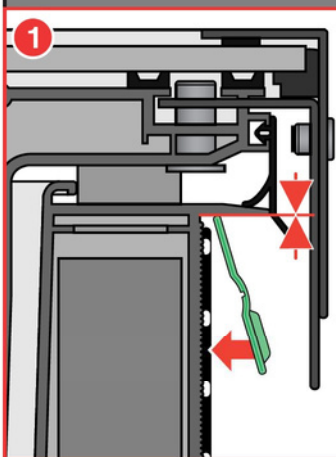

RU В случае несоблюдения архитектором, монтажником или владельцем здания строительных правил и норм безопасности ответственность с производителя и продавца снимается.