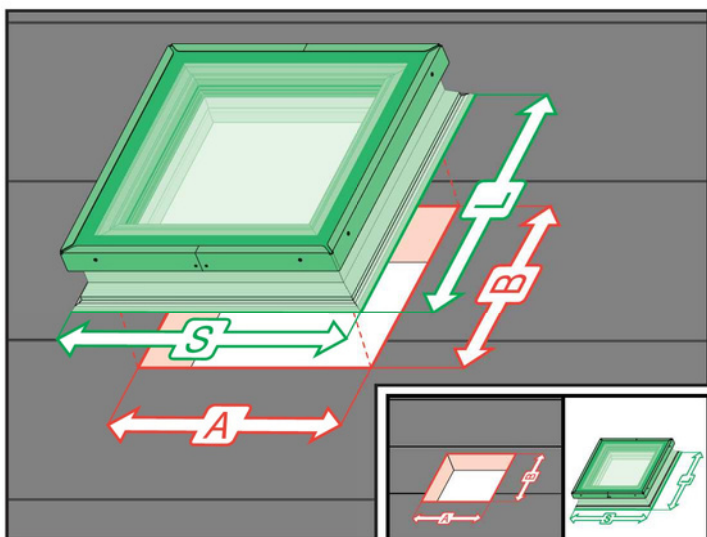

TRADE  
SUPERSTORE  
ONLINE®

FAKRO®

DXG

<http://www.fakro.com/download/film-installation-instructions/roof-windows/>

NC 1EG IM/DXG/30.03.2017/F

DXG	A	B	S	L
	[mm]		[mm]	
60x60	600-650	600-650	820	820
60x90	600-650	900-950	820	1120
70x70	700-750	700-750	920	920
80x80	800-850	800-850	1020	1020
90x90	900-950	900-950	1120	1120
90x120	900-950	1200-1250	1120	1420
100x100	1000-1050	1000-1050	1220	1220
120x120	1200-1250	1200-1250	1420	1420
140x140	1400-1450	1400-1450	1620	1620
100x150	1000-1050	1500-1550	1220	1720
120x220	1200-1250	2200-2250	1420	2420