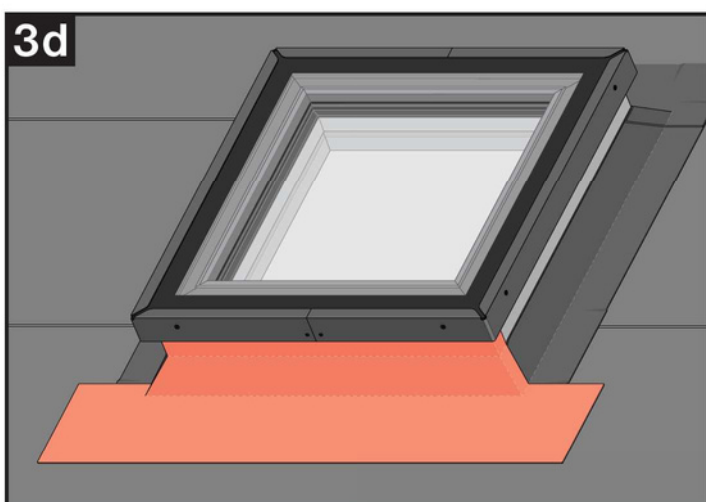

TRADE  
SUPERSTORE  
ONLINE®

FAKRO®

DXG

<http://www.fakro.com/download/film-installation-instructions/roof-windows/>

NC 1EG IM/DXG/30.03.2017/F

DXG	A	B	S	L
	[mm]		[mm]	
60x60	600-650	600-650	820	820
60x90	600-650	900-950	820	1120
70x70	700-750	700-750	920	920
80x80	800-850	800-850	1020	1020
90x90	900-950	900-950	1120	1120
90x120	900-950	1200-1250	1120	1420
100x100	1000-1050	1000-1050	1220	1220
120x120	1200-1250	1200-1250	1420	1420
140x140	1400-1450	1400-1450	1620	1620
100x150	1000-1050	1500-1550	1220	1720
120x220	1200-1250	2200-2250	1420	2420