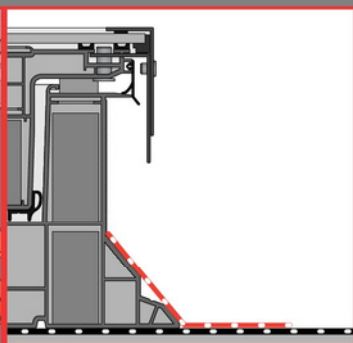

TRADE  
SUPERSTORE  
ONLINE®

FAKRO®

DXG

<http://www.fakro.com/download/film-installation-instructions/roof-windows/>

NC 1EG IM/DXG/30.03.2017/F

DXG	A	B	S	L
	[mm]		[mm]	
60x60	600-650	600-650	820	820
60x90	600-650	900-950	820	1120
70x70	700-750	700-750	920	920
80x80	800-850	800-850	1020	1020
90x90	900-950	900-950	1120	1120
90x120	900-950	1200-1250	1120	1420
100x100	1000-1050	1000-1050	1220	1220
120x120	1200-1250	1200-1250	1420	1420
140x140	1400-1450	1400-1450	1620	1620
100x150	1000-1050	1500-1550	1220	1720
120x220	1200-1250	2200-2250	1420	2420