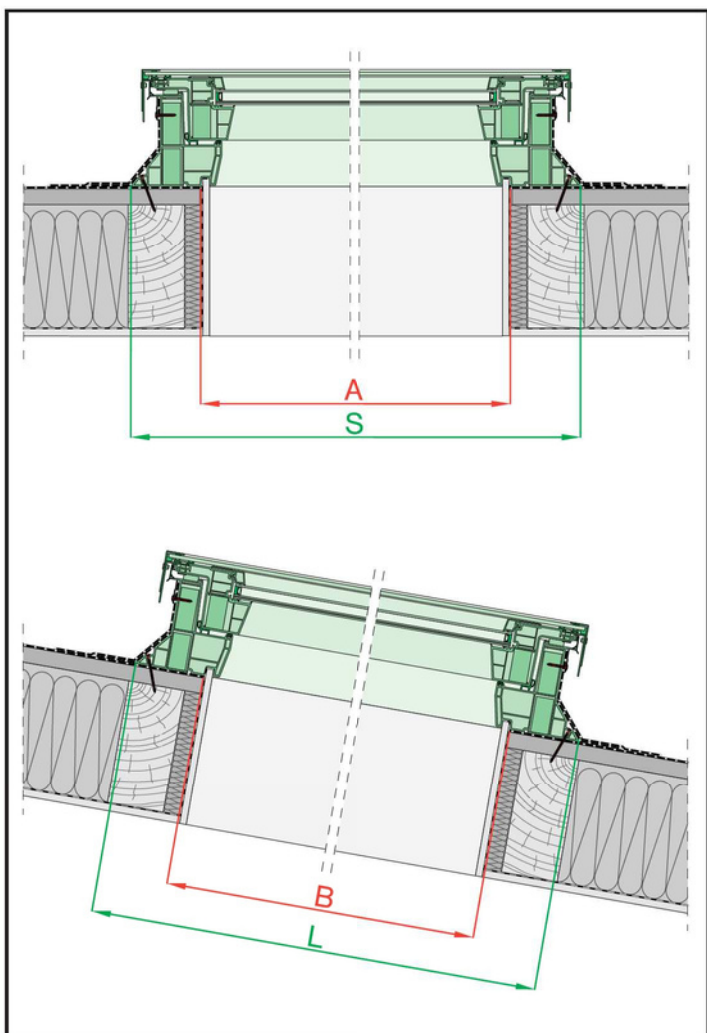

TRADE  
SUPERSTORE  
ONLINE®

FAKRO®

DXG

<http://www.fakro.com/download/film-installation-instructions/roof-windows/>

NC 1EG IM/DXG/30.03.2017/F

DXG	A	B	S	L
	[mm]		[mm]	
60x60	600-650	600-650	820	820
60x90	600-650	900-950	820	1120
70x70	700-750	700-750	920	920
80x80	800-850	800-850	1020	1020
90x90	900-950	900-950	1120	1120
90x120	900-950	1200-1250	1120	1420
100x100	1000-1050	1000-1050	1220	1220
120x120	1200-1250	1200-1250	1420	1420
140x140	1400-1450	1400-1450	1620	1620
100x150	1000-1050	1500-1550	1220	1720
120x220	1200-1250	2200-2250	1420	2420