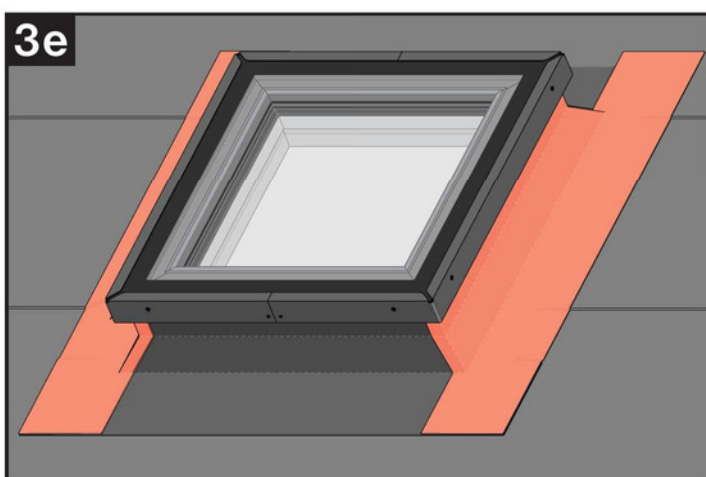

TRADE  
SUPERSTORE  
ONLINE®

FAKRO®

DXG

<http://www.fakro.com/download/film-installation-instructions/roof-windows/>

NC 1EG IM/DXG/30.03.2017/F

DXG	A	B	S	L
	[mm]		[mm]	
60x60	600-650	600-650	820	820
60x90	600-650	900-950	820	1120
70x70	700-750	700-750	920	920
80x80	800-850	800-850	1020	1020
90x90	900-950	900-950	1120	1120
90x120	900-950	1200-1250	1120	1420
100x100	1000-1050	1000-1050	1220	1220
120x120	1200-1250	1200-1250	1420	1420
140x140	1400-1450	1400-1450	1620	1620
100x150	1000-1050	1500-1550	1220	1720
120x220	1200-1250	2200-2250	1420	2420