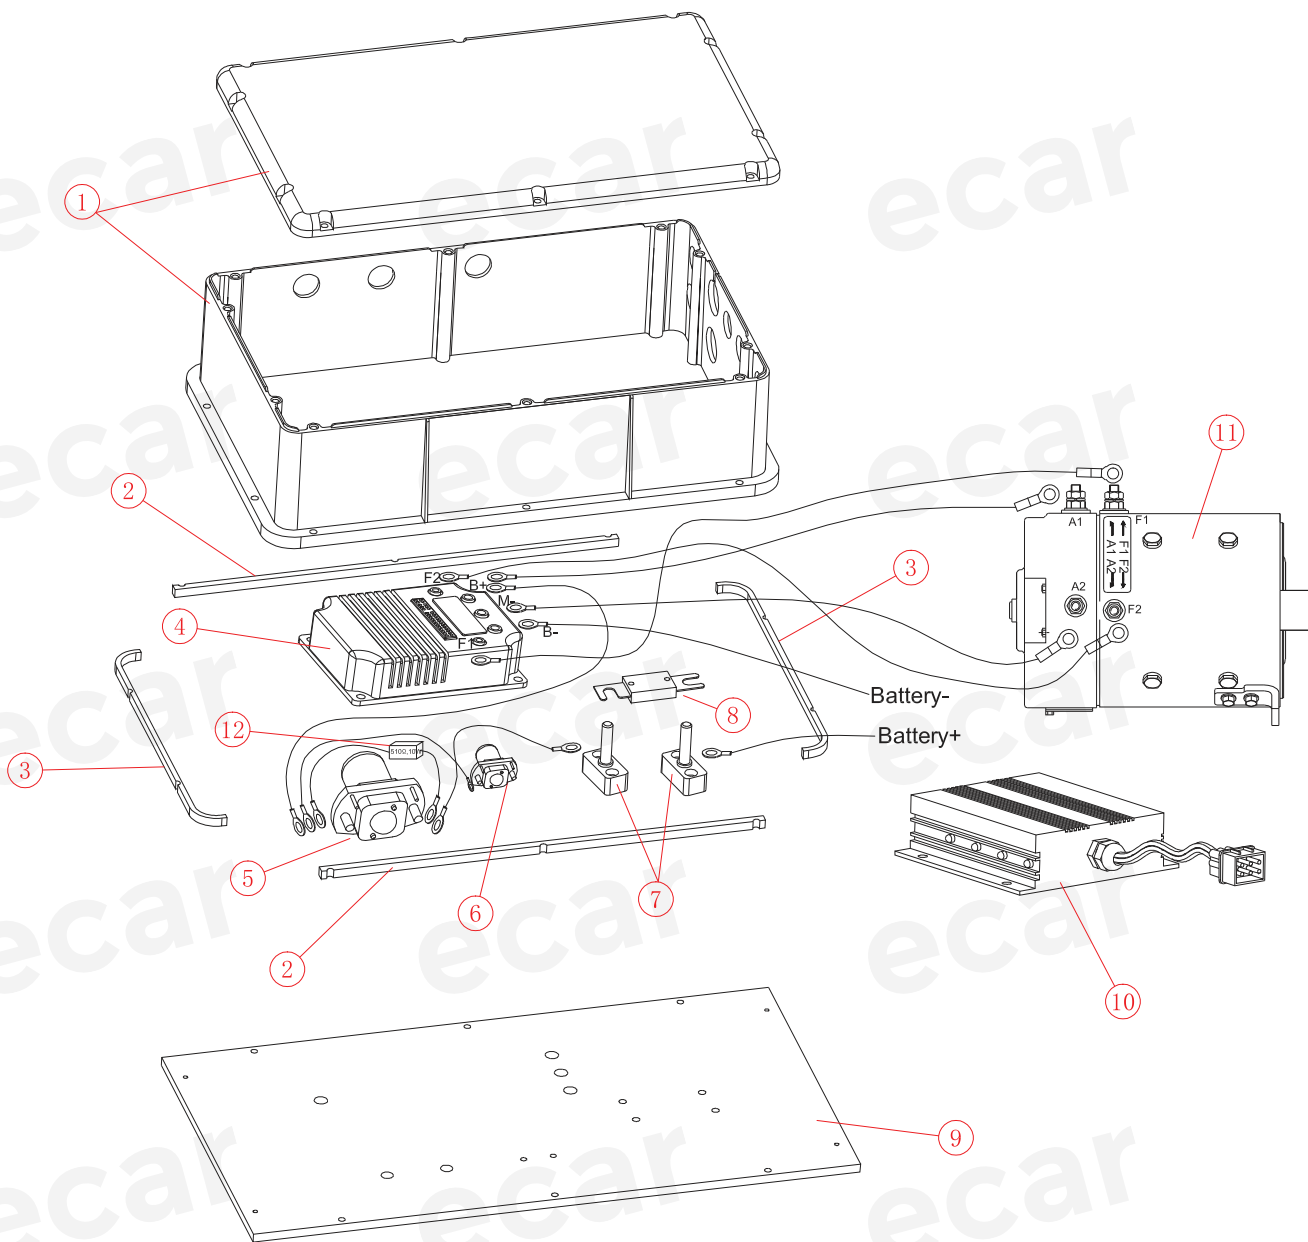

# 48V Curtis 1268 System