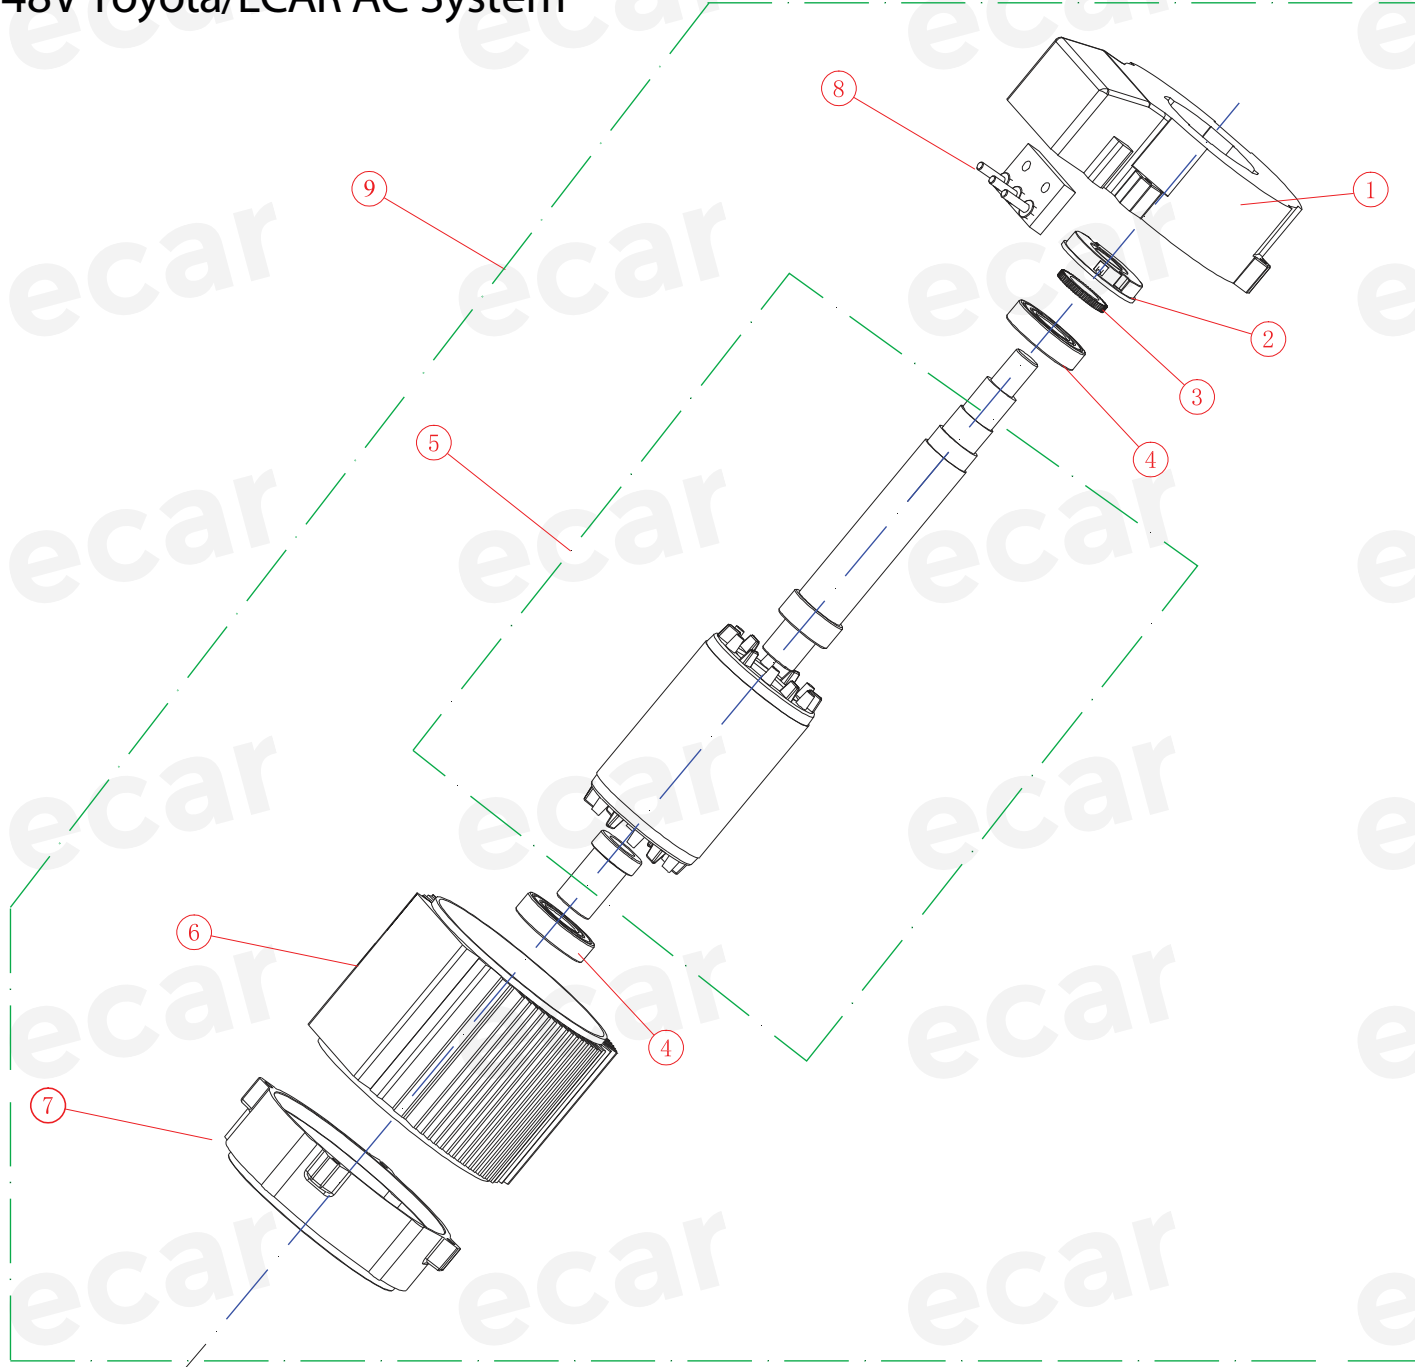

48V Toyota/ECAR AC System

AC Motor System

NO:	SKU	Name	QTY / CART	COMMENT
1	3.03.007.000145	Rear Cover - 4kW AC Motor - Non EMB Model	1	Suits AQHT4-4001B-X
	3.01.006.000427	Rear Cover - 5kW AC Motor - Non EMB Model	1	Suits AQHT5-4004B-X
2	3.03.017.000077	NLA Position Coder - 4kW AC Motor	1	Replaced by 3.03.017.00007
	3.03.017.000078	Position Coder - 4kW AC Motor - Non EMB	1	Double Plug with Solid Centre
	3.03.017.000092	Position Coder - 4kW AC Motor - EMB Model	1	Double Plug with Hollow Centre
3	3.01.006.900116	Pulse Wheel - 4kW AC Motor	1	4kW/5kW Universal
4	3.01.004.900039	6206ZZ Motor Bearing - 4kW AC Motor	1	
5	3.03.007.000099	Amature - 4kW AC Motor	1	
6	3.03.007.000097	Stator - 4kW AC Motor		
7	3.03.007.000098	Front Cover - 4kW AC Motor		4kW/5kW Universal
8	3.01.006.000404	UVW Motor Wire Terminal Board - 4kW AC Motor		
9	3.03.007.000057	5kW 3 Phase AC Induction EMB Motor - AQHT5-4104B-X (bare)		19 Tooth EMB Not inc.
	3.03.007.000057-EM	5kW 3 Phase AC Induction EMB Motor - AQHT5-4104B-X		19 Tooth EMB inc.
	3.03.007.000073	5kW 3 Phase AC Induction Motor - AQHT5-4004B-X (Non-EMB)		5kW 19 Tooth
	3.03.007.000125	4kW 3 Phase AC Induction EMB Motor - AQHT4-4101B-XL90 (bare)		10 Tooth EMB Not inc.
	3.03.007.000125-EM	4kW 3 Phase AC Induction EMB Motor - AQHT4-4101B-XL90		10 Tooth EMB inc.
	3.03.007.000124	4kW 3 Phase AC Induction Motor - AQHT4-4001B-XL90(Non-EMB)		10 Tooth