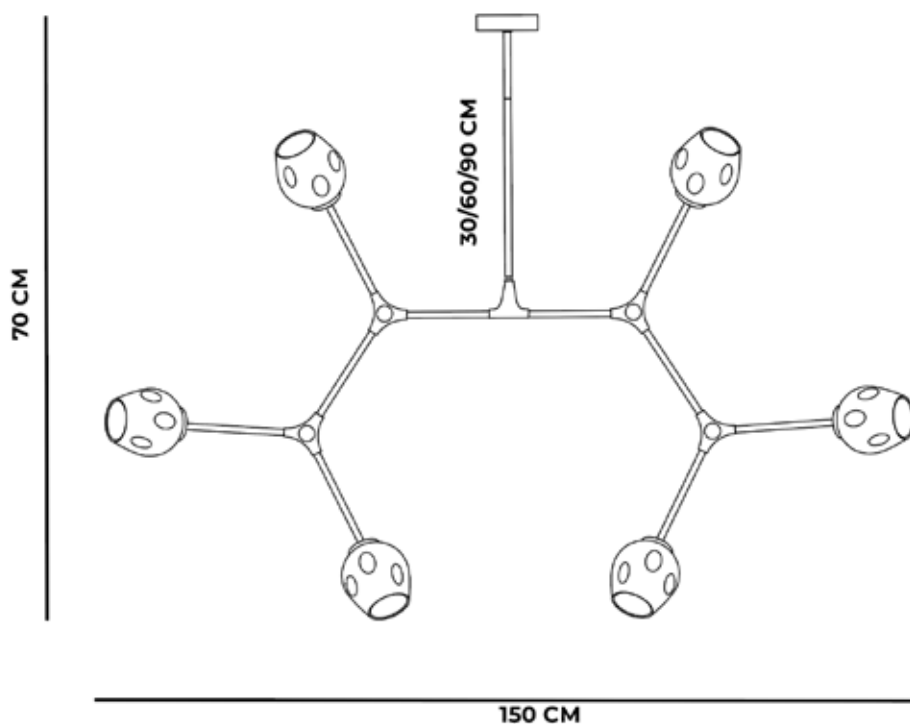

## Uranos

### Datenblatt

E27 Glühbirnen betriebene Pendelleuchte mit insgesamt sechs Lichtaustrittsmöglichkeiten. Die maximale Länge der Leuchte liegt bei 150cm, die Hängetiefe ist mit 30/60/90 cm individuell einstellbar. Die äußeren Glieder können um 360 Grad gedreht werden, die Länge kann je nach Ausrichtung der Elemente, variieren. Die Leuchte muss an einem Stromführenden Punkt platziert werden, die Deckenhalterung besitzt einen Durchmesser von 11,5cm. Die einzelnen Glaslampenschirme sind 10cm lang und haben einen Durchmesser von 6 cm. Sie sind mundgeblasen und in der Farbe Smokey Grey und Cognac erhältlich. Die Leuchte wird in Schwarz und Gold angeboten.

#### technische Daten Uranos

Eigenschaften	Material	Aluminium, Glas
	Höhenverstellung	30/60/90 cm
	Gewicht	3,2 KG
	Farbe	schwarz, gold
Leuchtmittel	nicht enthalten	E27 5W Glühbirne
Elektrik	Dimmung	/
	Anschluss	220 - 240V AC 50 - 60 HZ
	Powerfaktor Netzteil	0,5
	Betriebsbedingung	IP20