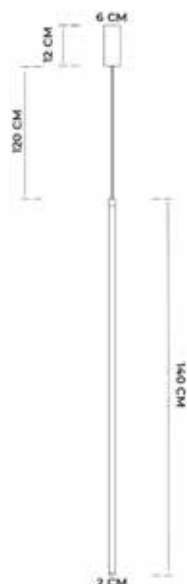

Hypnos large

Datenblatt

I-förmige LED Pendelleuchte mit seitlichem Lichtaustritt. Der Lichtkörper hat eine Länge von 140cm. Die Hängtiefe ist individuell einstellbar und liegt bei maximal 120cm. Das überschüssige Kabel kann im Deckensockel verstaut werden, welcher 12cm lang und 6 cm breit ist. Der Stromanschluss muss am Sockel erfolgen.

Die Hypnos large kann durch die beiliegende Fernbedienung sowohl in der Helligkeit, als auch in der Lichtfarbe (3000K-6000K) gesteuert werden. Alternativ lässt sich die Leuchte über einen Wandschalter ein- und ausschalten. Die Leuchte besitzt eine Memory-Funktion, die letzte Farbeinstellung speichert. Hypnos hat ein integriertes Vorschaltgerät für eine Aufputzmontage, Anschluss 220 - 240V AC Netzspannung.

technische Daten Hypnos Large

Eigenschaften	Material	Aluminium
	Höhenverstellung	Stufenlos höhenverstellbar max. 120 cm
	Gewicht	1,4 KG
	Farbe	schwarz
LED	mittlere Lebensdauer	> 50,000 Std.
	Energieeffizienzklasse	G
	Leistung	LED 23 W standby 0,5 W
	Lumen	1729 LM
	Farbwiedergabeindex	CRI Ra 90
	Farbtemperatur	3000-6000 K
Elektrik	Dimmung	Fernbedienung
	Anschluss	220 - 240V AC 50 - 60 HZ
	Powerfaktor Netzteil	0,5
	Betriebsbedingung	IP20