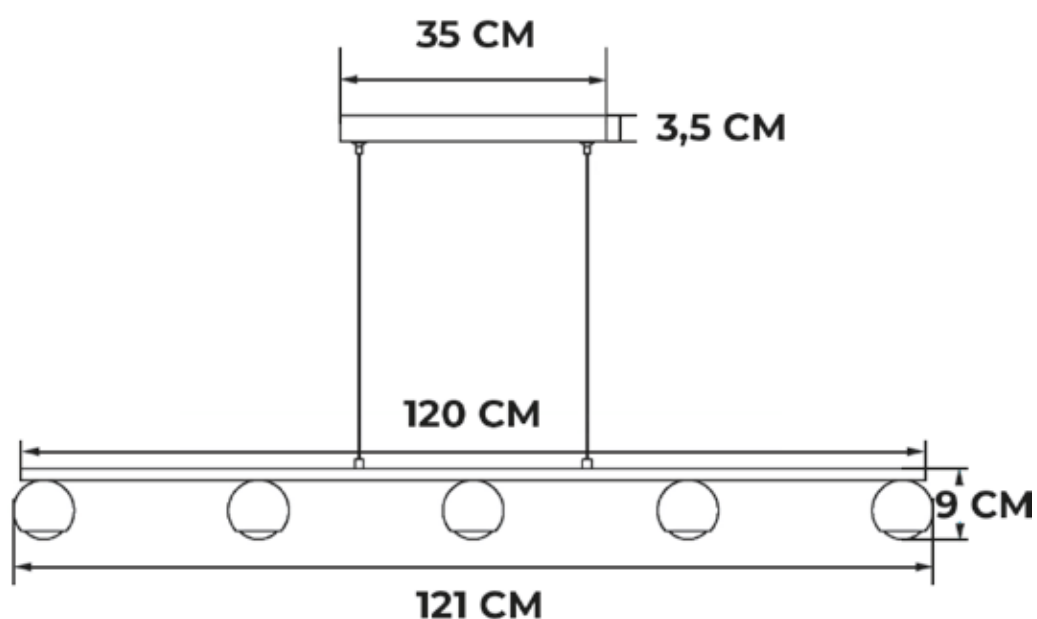

Atropos

Datenblatt

Horizontal-längliche LED Pendelleuchte mit unterem Lichtaustritt durch fünf kugelförmige Lichtquellen. Die Deckenhalterung ist 35 cm x 6,3 cm x 3,5 cm lang. Die Leuchte hat eine insgesamte Länge von 121 cm. Die fünf Kugelförmigen Lichtelemente sind 8 cm x 6 cm mit jeweils einem Abstand von 20 cm. Die Hängtiefe kann individuell eingestellt werden wobei das überschüssige Kabel in der Deckenhalterung platziert werden kann. Die maximale Kabellänge liegt bei 150cm. Die Leuchte muss an einem Stromführenden Punkt platziert werden.

technische Daten Atropos

Eigenschaften	Material	Aluminium, Eisen, Acrylglas
	Höhenverstellung	Stufenlos höhenverstellbar max. 150 cm
	Gewicht	2,9 KG
	Farbe	schwarz chrom, chrom
LED	mittlere Lebensdauer	> 50,000 Std.
	Energieeffizienzklasse	G
	Leistung	COB LED 28W standby 0,5 W
	Lumen	2300 LM, 460 LM pro Lichtquelle
	Farbwiedergabeindex	CRI Ra 97
	Farbtemperatur	3000K
Elektrik	Dimmung	/
	Anschluss	220 - 240V AC
	Powerfaktor Netzteil	0,5
	Betriebsbedingung	IP20