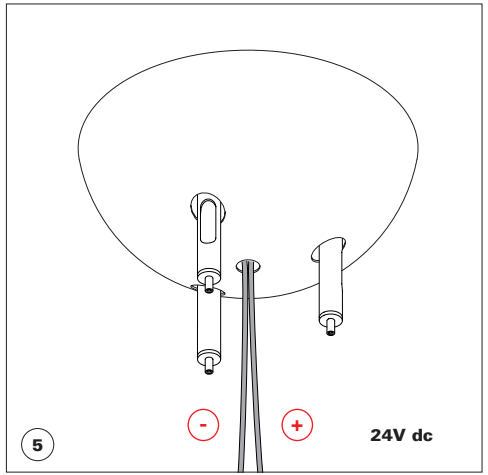

Catellani & Smith®

28 Petits Bijoux

pendant

ISTRUZIONI DI MONTAGGIO / ASSEMBLY INSTRUCTIONS / INSTRUCTIONS DE MONTAGE / MONTAGEANLEITUNGEN / INSTRUCCIONES DE MONTAJE

I AVVERTENZE

- Togliere la tensione di alimentazione prima di effettuare l'installazione e per interventi di manutenzione o in caso di cattivo funzionamento.
- Si consiglia di utilizzare sempre i guanti in dotazione. Per la pulizia delle parti in ottone si prega di utilizzare la pasta lucidante IOSSO fornita nella confezione e seguire le istruzioni di pulizia.

tensione di rete / voltage		lampadine / bulbs	trasformatore / transformer	dimmerazione / dimming
220V - 240V		28 x 1W LED 24V	max 40W 24VDC	TRIAC
		28 x 1W LED 24V	max 40W 24VDC	TRIAC
II classe class	IP20 classe di protezione protection class	 persone suggerite per il montaggio people required for mounting		 MADE IN ITALY

PER RAGIONI DI SICUREZZA, SI CONSIGLIA DI SPELARE IL CAVO PER MAX 7 MM.
FOR SAFETY REASONS WE SUGGEST NOT TO UNSHEATHE THE WIRE MORE THAN 7 MM.

Questa apparecchiatura non deve essere smaltita come un normale rifiuto urbano, ma deve essere portata nel punto di raccolta appropriato per il riciclaggio di apparecchiature elettriche ed elettroniche. Provvedendo a smaltire questo prodotto in modo appropriato, si contribuisce ad evitare potenziali conseguenze negative per l'ambiente e per la salute umana, che potrebbero derivare da uno smaltimento inadeguato del prodotto. Per informazioni più dettagliate sul riciclaggio di questo prodotto, contattare l'ufficio comunale, il servizio locale di smaltimento rifiuti o il rivenditore presso il quale è stato acquistato il prodotto.