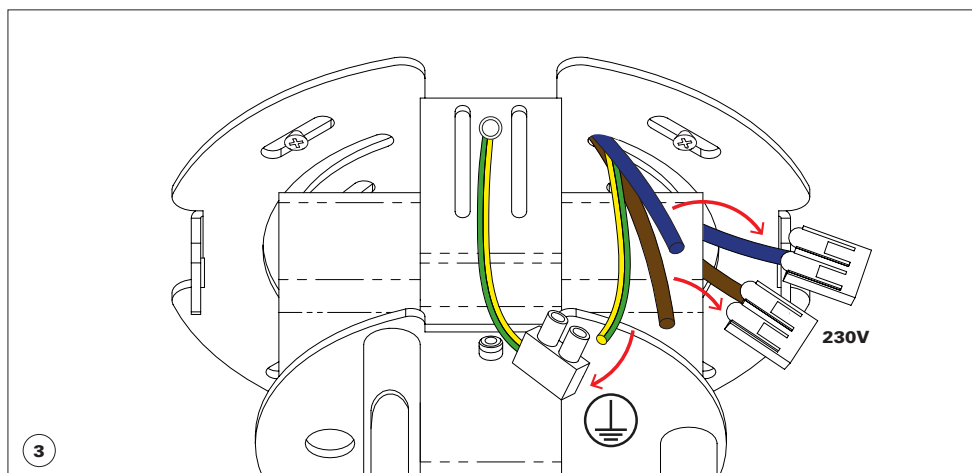

Catellani & Smith®

28 Petits Bijoux

pendant

ISTRUZIONI DI MONTAGGIO / ASSEMBLY INSTRUCTIONS / INSTRUCTIONS DE MONTAGE / MONTAGEANLEITUNGEN / INSTRUCCIONES DE MONTAJE

I AVVERTENZE

- Togliere la tensione di alimentazione prima di effettuare l'installazione e per interventi di manutenzione o in caso di cattivo funzionamento.
- Si consiglia di utilizzare sempre i guanti in dotazione. Per la pulizia delle parti in ottone si prega di utilizzare la pasta lucidante IOSSO fornita nella confezione e seguire le istruzioni di pulizia.

tensione di rete / voltage		lampadine / bulbs	trasformatore / transformer	dimmerazione / dimming
220V - 240V		28 x 1W LED 24V	max 40W 24VDC	TRIAC
		28 x 1W LED 24V	max 40W 24VDC	TRIAC
II classe class	IP20 classe di protezione protection class	 persone suggerite per il montaggio people required for mounting		 MADE IN ITALY

PER RAGIONI DI SICUREZZA, SI CONSIGLIA DI SPELARE IL CAVO PER MAX 7 MM.
FOR SAFETY REASONS WE SUGGEST NOT TO UNSHEATHE THE WIRE MORE THAN 7 MM.

Questa apparecchiatura non deve essere smaltita come un normale rifiuto urbano, ma deve essere portata nel punto di raccolta appropriato per il riciclaggio di apparecchiature elettriche ed elettroniche. Provvedendo a smaltire questo prodotto in modo appropriato, si contribuisce ad evitare potenziali conseguenze negative per l'ambiente e per la salute umana, che potrebbero derivare da uno smaltimento inadeguato del prodotto. Per informazioni più dettagliate sul riciclaggio di questo prodotto, contattare l'ufficio comunale, il servizio locale di smaltimento rifiuti o il rivenditore presso il quale è stato acquistato il prodotto.