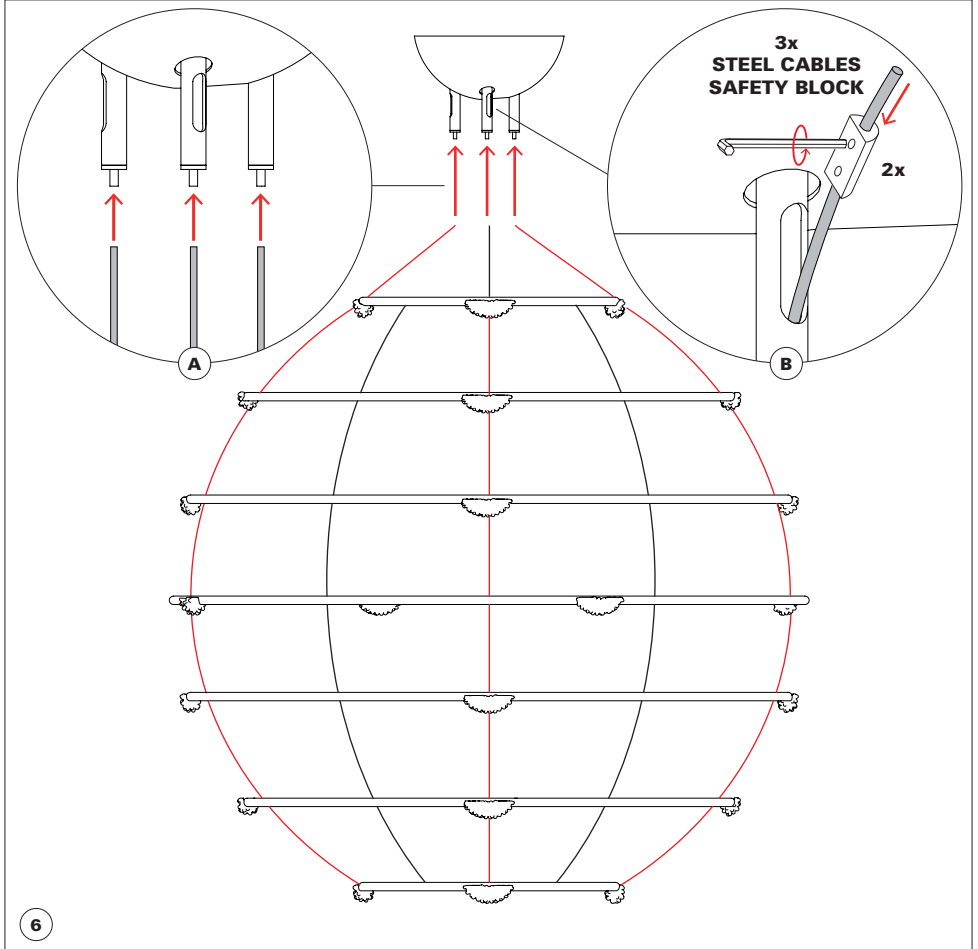

Catellani & Smith®

28 Petits Bijoux

pendant

ISTRUZIONI DI MONTAGGIO / ASSEMBLY INSTRUCTIONS / INSTRUCTIONS DE MONTAGE / MONTAGEANLEITUNGEN / INSTRUCCIONES DE MONTAJE

I AVVERTENZE

- Togliere la tensione di alimentazione prima di effettuare l'installazione e per interventi di manutenzione o in caso di cattivo funzionamento.
- Si consiglia di utilizzare sempre i guanti in dotazione. Per la pulizia delle parti in ottone si prega di utilizzare la pasta lucidante IOSSO fornita nella confezione e seguire le istruzioni di pulizia.

tensione di rete / voltage		lampadine / bulbs	trasformatore / transformer	dimmerazione / dimming
220V - 240V		28 x 1W LED 24V	max 40W 24VDC	TRIAC
		28 x 1W LED 24V	max 40W 24VDC	TRIAC
II classe class	IP20 classe di protezione protection class	 persone suggerite per il montaggio people required for mounting		 MADE IN ITALY

PER RAGIONI DI SICUREZZA, SI CONSIGLIA DI SPELARE IL CAVO PER MAX 7 MM.
FOR SAFETY REASONS WE SUGGEST NOT TO UNSHEATHE THE WIRE MORE THAN 7 MM.

Questa apparecchiatura non deve essere smaltita come un normale rifiuto urbano, ma deve essere portata nel punto di raccolta appropriato per il riciclaggio di apparecchiature elettriche ed elettroniche. Provvedendo a smaltire questo prodotto in modo appropriato, si contribuisce ad evitare potenziali conseguenze negative per l'ambiente e per la salute umana, che potrebbero derivare da uno smaltimento inadeguato del prodotto. Per informazioni più dettagliate sul riciclaggio di questo prodotto, contattare l'ufficio comunale, il servizio locale di smaltimento rifiuti o il rivenditore presso il quale è stato acquistato il prodotto.