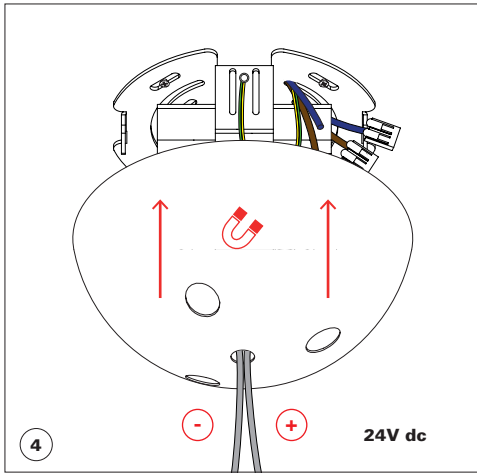

Catellani & Smith®

28 Petits Bijoux

pendant

ISTRUZIONI DI MONTAGGIO / ASSEMBLY INSTRUCTIONS / INSTRUCTIONS DE MONTAGE / MONTAGEANLEITUNGEN / INSTRUCCIONES DE MONTAJE

I AVVERTENZE

- Togliere la tensione di alimentazione prima di effettuare l'installazione e per interventi di manutenzione o in caso di cattivo funzionamento.
- Si consiglia di utilizzare sempre i guanti in dotazione. Per la pulizia delle parti in ottone si prega di utilizzare la pasta lucidante IOSSO fornita nella confezione e seguire le istruzioni di pulizia.

tensione di rete / voltage		lampadine / bulbs	trasformatore / transformer	dimmerazione / dimming
220V - 240V		28 x 1W LED 24V	max 40W 24VDC	TRIAC
		28 x 1W LED 24V	max 40W 24VDC	TRIAC
II classe class	IP20 classe di protezione protection class	 persone suggerite per il montaggio people required for mounting		 MADE IN ITALY

PER RAGIONI DI SICUREZZA, SI CONSIGLIA DI SPELARE IL CAVO PER MAX 7 MM.
FOR SAFETY REASONS WE SUGGEST NOT TO UNSHEATHE THE WIRE MORE THAN 7 MM.

Questa apparecchiatura non deve essere smaltita come un normale rifiuto urbano, ma deve essere portata nel punto di raccolta appropriato per il riciclaggio di apparecchiature elettriche ed elettroniche. Provvedendo a smaltire questo prodotto in modo appropriato, si contribuisce ad evitare potenziali conseguenze negative per l'ambiente e per la salute umana, che potrebbero derivare da uno smaltimento inadeguato del prodotto. Per informazioni più dettagliate sul riciclaggio di questo prodotto, contattare l'ufficio comunale, il servizio locale di smaltimento rifiuti o il rivenditore presso il quale è stato acquistato il prodotto.