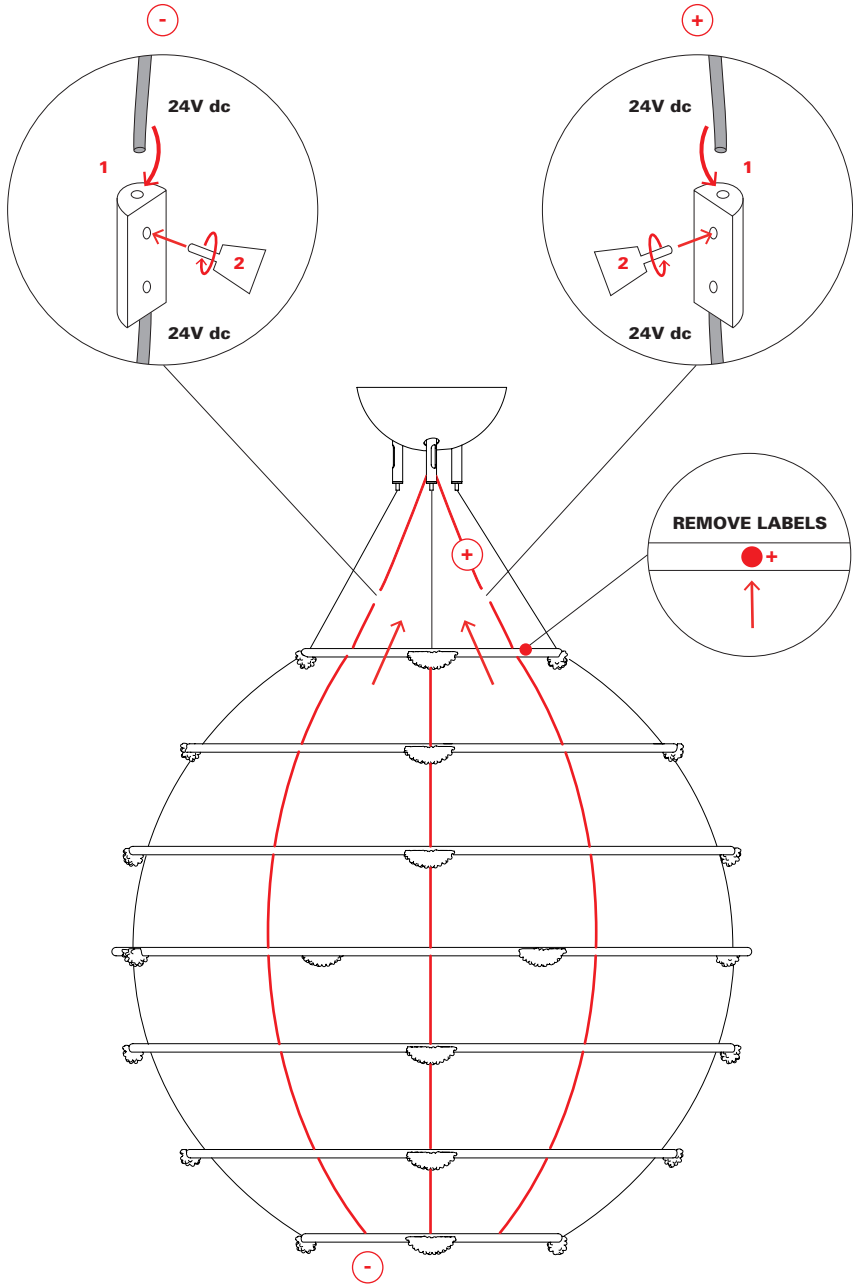

Catellani & Smith®

28 Petits Bijoux

pendant

ISTRUZIONI DI MONTAGGIO / ASSEMBLY INSTRUCTIONS / INSTRUCTIONS DE MONTAGE / MONTAGEANLEITUNGEN / INSTRUCCIONES DE MONTAJE

I AVVERTENZE

- Togliere la tensione di alimentazione prima di effettuare l'installazione e per interventi di manutenzione o in caso di cattivo funzionamento.
- Si consiglia di utilizzare sempre i guanti in dotazione. Per la pulizia delle parti in ottone si prega di utilizzare la pasta lucidante IOSSO fornita nella confezione e seguire le istruzioni di pulizia.

tensione di rete / voltage		lampadine / bulbs	trasformatore / transformer	dimmerazione / dimming
220V - 240V		28 x 1W LED 24V	max 40W 24VDC	TRIAC
		28 x 1W LED 24V	max 40W 24VDC	TRIAC
II classe class	IP20 classe di protezione protection class	 persone suggerite per il montaggio people required for mounting		 MADE IN ITALY

PER RAGIONI DI SICUREZZA, SI CONSIGLIA DI SPELARE IL CAVO PER MAX 7 MM.
FOR SAFETY REASONS WE SUGGEST NOT TO UNSHEATHE THE WIRE MORE THAN 7 MM.

Questa apparecchiatura non deve essere smaltita come un normale rifiuto urbano, ma deve essere portata nel punto di raccolta appropriato per il riciclaggio di apparecchiature elettriche ed elettroniche. Provvedendo a smaltire questo prodotto in modo appropriato, si contribuisce ad evitare potenziali conseguenze negative per l'ambiente e per la salute umana, che potrebbero derivare da uno smaltimento inadeguato del prodotto. Per informazioni più dettagliate sul riciclaggio di questo prodotto, contattare l'ufficio comunale, il servizio locale di smaltimento rifiuti o il rivenditore presso il quale è stato acquistato il prodotto.