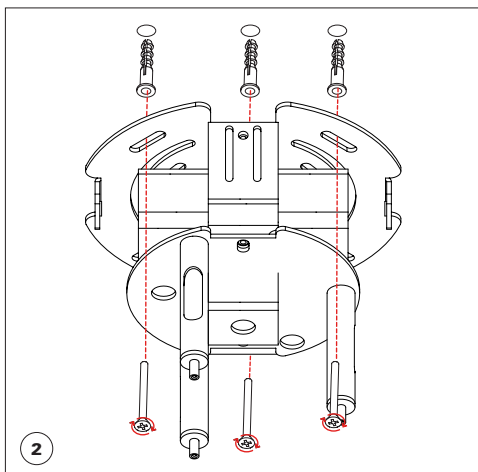

Catellani & Smith®

28 Petits Bijoux

pendant

ISTRUZIONI DI MONTAGGIO / ASSEMBLY INSTRUCTIONS / INSTRUCTIONS DE MONTAGE / MONTAGEANLEITUNGEN / INSTRUCCIONES DE MONTAJE

I AVVERTENZE

- Togliere la tensione di alimentazione prima di effettuare l'installazione e per interventi di manutenzione o in caso di cattivo funzionamento.
- Si consiglia di utilizzare sempre i guanti in dotazione. Per la pulizia delle parti in ottone si prega di utilizzare la pasta lucidante IOSSO fornita nella confezione e seguire le istruzioni di pulizia.

tensione di rete / voltage		lampadine / bulbs	trasformatore / transformer	dimmerazione / dimming
220V - 240V		28 x 1W LED 24V	max 40W 24VDC	TRIAC
		28 x 1W LED 24V	max 40W 24VDC	TRIAC
II classe class	IP20 classe di protezione protection class	 persone suggerite per il montaggio people required for mounting		 MADE IN ITALY

PER RAGIONI DI SICUREZZA, SI CONSIGLIA DI SPELARE IL CAVO PER MAX 7 MM.
FOR SAFETY REASONS WE SUGGEST NOT TO UNSHEATHE THE WIRE MORE THAN 7 MM.

Questa apparecchiatura non deve essere smaltita come un normale rifiuto urbano, ma deve essere portata nel punto di raccolta appropriato per il riciclaggio di apparecchiature elettriche ed elettroniche. Provvedendo a smaltire questo prodotto in modo appropriato, si contribuisce ad evitare potenziali conseguenze negative per l'ambiente e per la salute umana, che potrebbero derivare da uno smaltimento inadeguato del prodotto. Per informazioni più dettagliate sul riciclaggio di questo prodotto, contattare l'ufficio comunale, il servizio locale di smaltimento rifiuti o il rivenditore presso il quale è stato acquistato il prodotto.