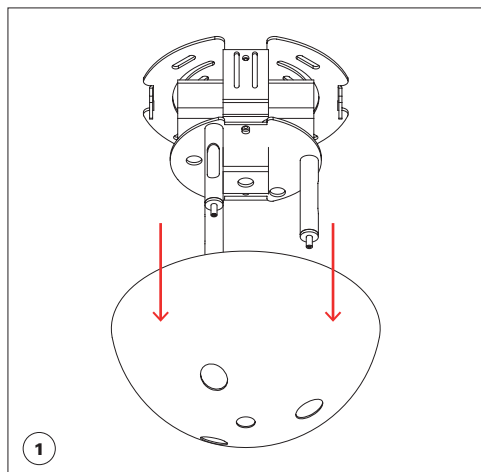

PER RAGIONI DI SICUREZZA, SI CONSIGLIA DI SPELARE IL CAVO PER MAX 7 MM.
FOR SAFETY REASONS WE SUGGEST NOT TO UNSHEATHE THE WIRE MORE THAN 7 MM.