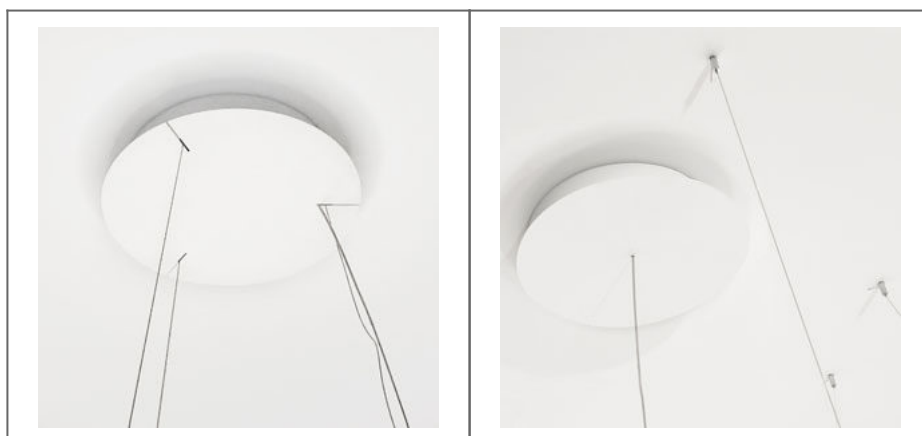

- cache-piton