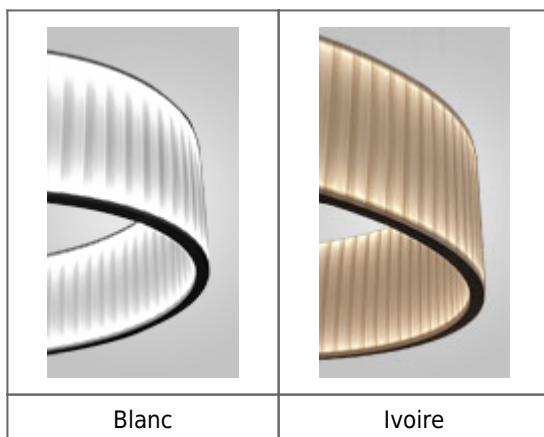

16 | 10 - 200 65	• LEDs haute puissance 2700°K • 4600* lumens / 54W (* émission source) • 100-240 VAC - 50-60Hz • Poids 3Kg • Classe 2 - IP 20 - 960°C - CE • UL standard compatible sauf Coupure de Phase

- couleurs