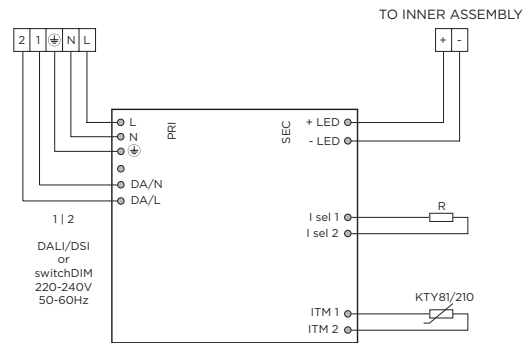

## DIMENSIONS

## GIGANT 10.0 | MACBETH 1.0 DALI & SWITCH DIM

CIRCUIT DIAGRAM

220-240V  
 0-50-60Hz