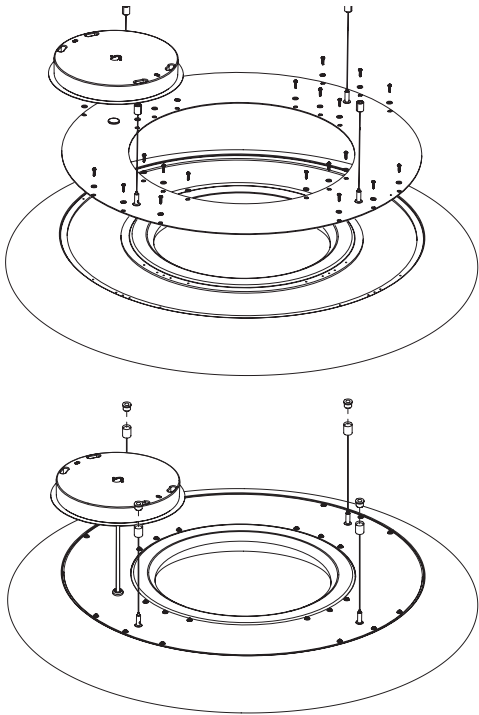

# GIGANT | MACBETH LED

29-09-2015

<b>10.0</b>	
LED   42W   220-240VAC   50-60Hz   PCB 3-step   dali switch dim	
CE IP20 960°C 0,3m P	
white texture	213185W_
<b>LIGHT COLOUR</b>	
3000K   >85CRI   5000lm	4
4000K   >85CRI   5300lm	6
<b>OPTIONAL</b>	
suspension set 4.0m	90015114

### DIMENSIONS

## DIMENSIONS