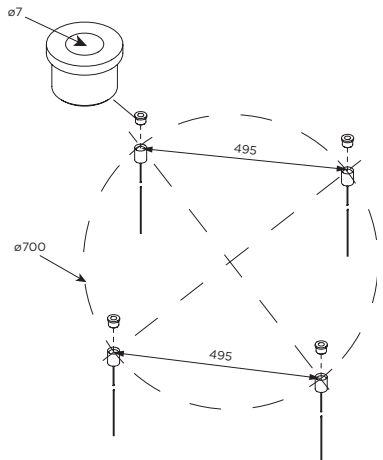

### DIMENSIONS

## DIMENSIONS

## GIGANT 10.0 | MACBETH 1.0 DALI & SWITCH DIM

CIRCUIT DIAGRAM

220-240V  
 0-50-60Hz