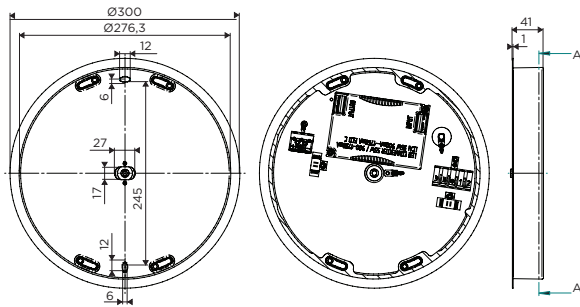

### DIMENSIONS

# MACBETH | GIGANT LED

29-09-2015

<b>1.0</b>	
LED 42W   220-240VAC   50-60Hz   PCB 3-step   dali switch dim	
CE IP20 960° 0,5m P	
white texture	212185W
<b>LIGHT COLOUR</b>	
3000K   >85CRI   4500lm	4
4000K   >85CRI   4800lm	6
<b>OPTIONAL</b>	
suspension set 4.0m	90015114

## DIMENSIONS