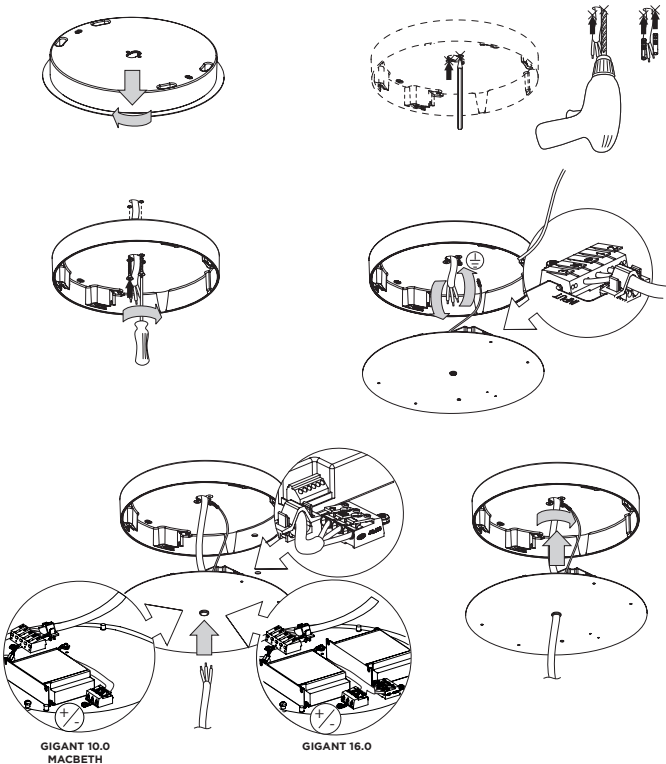

MOUNTING INSTRUCTION