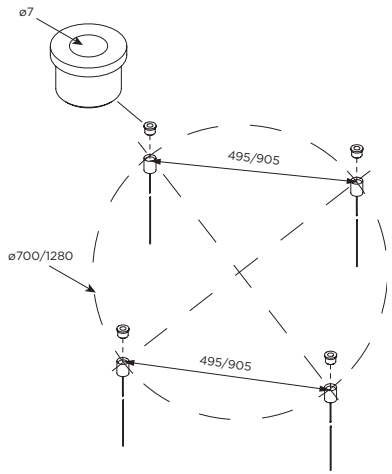

MOUNTING INSTRUCTION