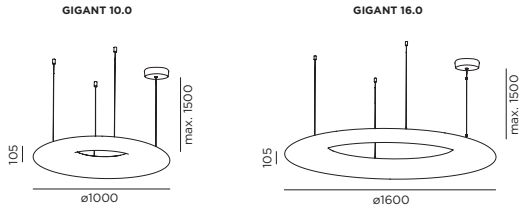

# GIGANT | MACBETH LED

29-09-2015

<b>10.0</b>	
LED   42W   220-240VAC   50-60Hz   PCB 3-step   dali switch dim	
CE IP20 960°C 0,3m P	
white texture	213185W_
<b>LIGHT COLOUR</b>	
3000K   >85CRI   5000lm	4
4000K   >85CRI   5300lm	6
<b>OPTIONAL</b>	
suspension set 4.0m	90015114

### DIMENSIONS

## DIMENSIONS