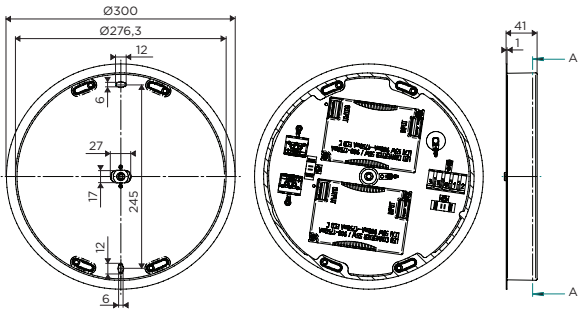

MOUNTING INSTRUCTION