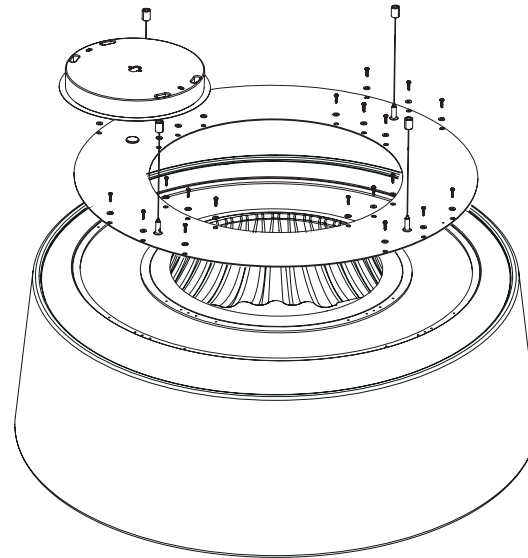

### DIMENSIONS

# MACBETH | GIGANT LED

29-09-2015

<b>1.0</b>	
LED 42W   220-240VAC   50-60Hz   PCB 3-step   dali switch dim	
CE IP20 960° 0,5m P	
white texture	212185W
<b>LIGHT COLOUR</b>	
3000K   >85CRI   4500lm	4
4000K   >85CRI   4800lm	6
<b>OPTIONAL</b>	
suspension set 4.0m	90015114

## DIMENSIONS