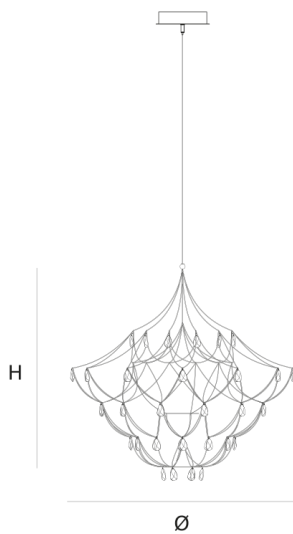

### DIMENSIONS

Ø 80 cm 31.5 inch  
H 80 cm 31.5 inch

### CANOPY

Ø 20 cm 7.9 inch  
H 5 cm 2 inch