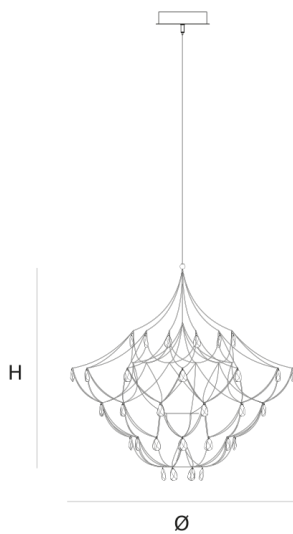

### DIMENSIONS

Ø 140 cm 55.1 inch  
H 140 cm 55.1 inch

### CANOPY

Ø 25 cm 9.8 inch  
H 5 cm 2 inch