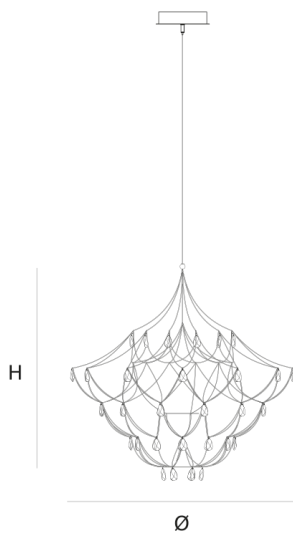

### DIMENSIONS

Ø 120 cm 47.2 inch  
H 120 cm 47.2 inch

### CANOPY

Ø 25 cm 9.8 inch  
H 5 cm 2 inch