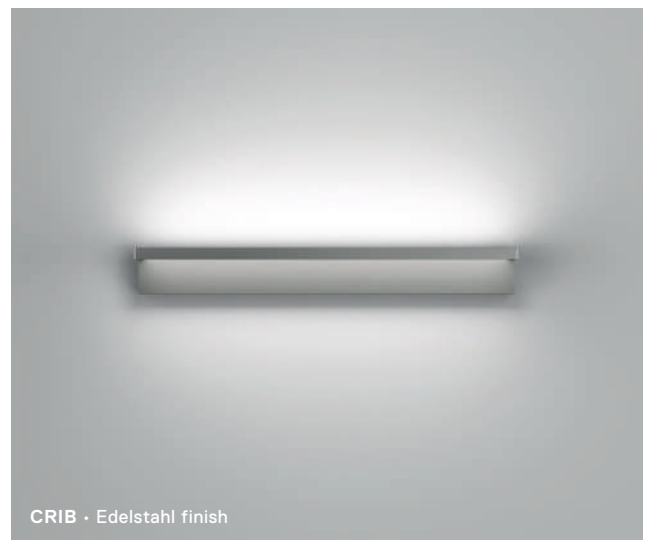

CRIB

Datenblatt

Wall

CRIB • Chrom finish

CRIB • schwarz

CRIB • Edelstahl finish

Im ausgeschalteten Zustand ist CRIB ein formal extrem reduziertes Wandobjekt aus einem schlichten Metallkörper und einer transparenten Glasfläche. Erst im eingeschalteten Zustand offenbart sich die Raffinesse des Glaselements, über dessen polierte Kante das LED Licht eingespeist wird: Die feine, speziell behandelte Echtglasscheibe lenkt das Licht gleichmäßig nach oben und unten.

Anwendungsbeispiele:
CRIB fügt sich besonders gut in zeitgenössische Interieurs ein: sie kann frei ausgerichtet horizontal und vertikal montiert werden und sorgt als Solitär oder in der Reihung für eine magische Lichtwirkung in minimalistischer Form.

Technisches Datenblatt

CRIB besteht aus einem schlichten Metallkörper und einer nur 8 mm dünnen, transparenten Eurowhite-Echtglas-Scheibe. CRIB ist mit schwarz oder weiß beschichtetem Gehäuse, mit Edelstahl- oder Chrom-Finish erhältlich.

Lichttechnisches Datenblatt

Im ausgeschalteten Zustand ist CRIB ein formal extrem reduziertes Wandobjekt aus einem schlichten Zinkdruckgusskörper und einer nur 8 mm dünnen, transparenten Eurowhite-Echtglasscheibe. Erst im eingeschalteten Zustand offenbart sich die Raffinesse des Glaselements, über dessen polierte Kante hds LED-Licht eingespeist wird: Die feine, speziell behandelte Echtglasscheibe lenkt das Licht gleichmäßig nach oben und unten.