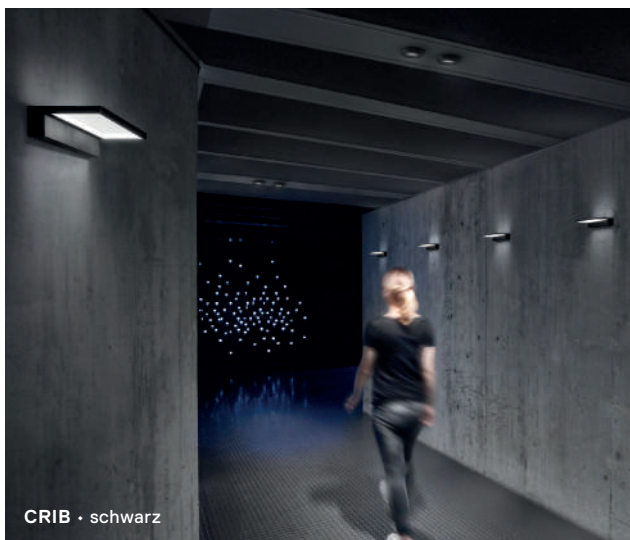

CRIB

Datenblatt

Wall

CRIB • Chrom finish

CRIB • schwarz

CRIB • Edelstahl finish

Im ausgeschalteten Zustand ist CRIB ein formal extrem reduziertes Wandobjekt aus einem schlichten Metallkörper und einer transparenten Glasfläche. Erst im eingeschalteten Zustand offenbart sich die Raffinesse des Glaselements, über dessen polierte Kante das LED Licht eingespeist wird: Die feine, speziell behandelte Echtglasscheibe lenkt das Licht gleichmäßig nach oben und unten.

Anwendungsbeispiele:
CRIB fügt sich besonders gut in zeitgenössische Interieurs ein: sie kann frei ausgerichtet horizontal und vertikal montiert werden und sorgt als Solitär oder in der Reihung für eine magische Lichtwirkung in minimalistischer Form.

Lichttechnisches Datenblatt

Im ausgeschalteten Zustand ist CRIB ein formal extrem reduziertes Wandobjekt aus einem schlichten Zinkdruckgusskörper und einer nur 8 mm dünnen, transparenten Eurowhite-Echtglasscheibe. Erst im eingeschalteten Zustand offenbart sich die Raffinesse des Glaselements, über dessen polierte Kante hds LED-Licht eingespeist wird: Die feine, speziell behandelte Echtglasscheibe lenkt das Licht gleichmäßig nach oben und unten.