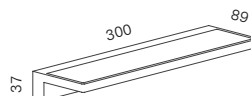

Technisches Datenblatt

CRIB besteht aus einem schlichten Metallkörper und einer nur 8 mm dünnen, transparenten Eurowhite-Echtglas-Scheibe. CRIB ist mit schwarz oder weiß beschichtetem Gehäuse, mit Edelstahl- oder Chrom-Finish erhältlich.

Design Manfred Wolf

Awards

German Design Award Winner 2019

Material & Oberflächen

Gehäuse weiß oder schwarz beschichtet, Edelstahl finish oder Chrom finish

Lampenabdeckung Eurowhite Echtglas mit Mikrostruktur

Maße

Technische Daten

Leuchtmittel	Midpower LED LED-Platine austauschbar durch Fachkraft
Leistung	12 W
Farbtemperatur/ Lichtstrom LED (Nennwert)¹	2700K, 1350 lm
Farbwiedergabeindex	>90 CRI (weitere Farbwiedergabeindizes auf Anfrage erhältlich)
Betriebsspannung	primär 220–240 V AC, sekundär 36 V DC
Regelung	TRIAC
Mittlere Lebensdauer LED	50.000 h
Energieeffizienzklasse	A- A++
Garantie	2 Jahre
Montage	komfortable Gehäusemontage nur mit Wasser und Microfasertuch reinigen
Gewicht netto	ca. 1 kg

Die durchgestrichene Mülltonne weist darauf hin, dass dieses Elektrogerät nicht im Hausmüll entsorgt werden darf. Um die menschliche Gesundheit und die Umwelt vor möglichen Gefahrstoffen zu schützen, kann dieses Produkt am Ende seiner Lebensdauer kostenfrei bei einer Sammelstelle in Ihrer Nähe abgegeben werden. Die gesonderte Entsorgung ermöglicht die Wiederverwendung bzw. Verwertung von Elektrogeräten.