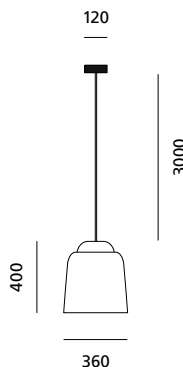

Structure

- > **Struttura e diffusore:**
metallo verniciato con elemento superiore in vetro stampato sabbato.
- > **Cavo:**
autoportante con rivestimento in tessuto rosso o nero.
- > **Structure and diffuser:**
painted metal with upper element in sandblasted glass.
- > **Cable:**
self-supporting, with covering in red or black fabric.
- > **Struktur und Deckenrosette:**
lackiertes Metall mit oberer Kuppel aus Glas bedruckt sandgestrahlt.
- > **Kabel:**
selbsttragendes Kabel mit Bezug aus Gewebe rot oder schwarz.
- > **Structure et rosette:**
métal verni avec dôme en verre imprimé sablé.
- > **Câble:**
autoportant avec revêtement en tissu rouge ou noir.
- > **Estructura y florón de techo:**
metal barnizado con el elemento superior en vidrio arenado.
- > **Cable:**
autoportante con cubre en tela roja o negra.

Light data

☞ max 1x100W IAA E27

☞ max 1x20W FBA E27

Model S1

Model S3

Model S5

Colors