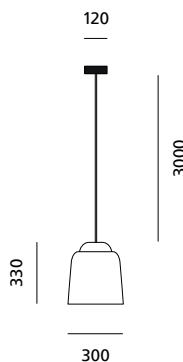

Structure

- > **Struttura e diffusore:**
metallo verniciato con elemento superiore in vetro stampato sabbato.
- > **Cavo:**
autoportante con rivestimento in tessuto rosso o nero.
- > **Structure and diffuser:**
painted metal with upper element in sandblasted glass.
- > **Cable:**
self-supporting, with covering in red or black fabric.
- > **Struktur und Deckenrosette:**
lackiertes Metall mit oberer Kuppel aus Glas bedruckt sandgestrahlt.
- > **Kabel:**
selbsttragendes Kabel mit Bezug aus Gewebe rot oder schwarz.
- > **Structure et rosette:**
métal verni avec dôme en verre imprimé sablé.
- > **Câble:**
autoportant avec revêtement en tissu rouge ou noir.
- > **Estructura y florón de techo:**
metal barnizado con el elemento superior en vidrio arenado.
- > **Cable:**
autoportante con cubre en tela roja o negra.

Light data

☞ max 1x100W IAA E27

☞ max 1x20W FBA E27

Model S1

Model S3

Model S5

Colors