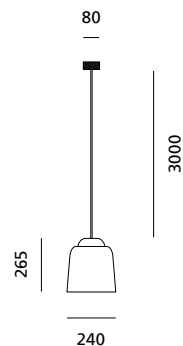

Structure

- > **Struttura e diffusore:**
metallo verniciato con elemento superiore in vetro stampato sabbato.
- > **Cavo:**
autoportante con rivestimento in tessuto rosso o nero.
- > **Structure and diffuser:**
painted metal with upper element in sandblasted glass.
- > **Cable:**
self-supporting, with covering in red or black fabric.
- > **Struktur und Deckenrosette:**
lackiertes Metall mit oberer Kuppel aus Glas bedruckt sandgestrahlt.
- > **Kabel:**
selbsttragendes Kabel mit Bezug aus Gewebe rot oder schwarz.
- > **Structure et rosette:**
métal verni avec dôme en verre imprimé sablé.
- > **Câble:**
autoportant avec revêtement en tissu rouge ou noir.
- > **Estructura y florón de techo:**
metal barnizado con el elemento superior en vidrio arenado.
- > **Cable:**
autoportante con cubre en tela roja o negra.

Light data

☞ max 1x100W IAA E27

☞ max 1x20W FBA E27

Model S1

Model S3

Model S5

Colors