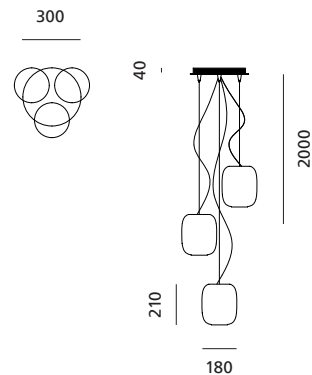

- > *Rosette:*
verni blanc mat.
- > *Diffuseur:*
verre opalin soufflé blanc.

- > *Florón de techo:*
barnizado blanco mate.
- > *Difusor:*
cristal soplado opalino blanco.

Light data

 max 1x150W IAA E27

 max 1x100W IRR E27

 1x23W FBT E27

* LED S1 / LED 4,8W – 3000K (720lm)

* LED S3 / LED 9,6W – 3000K (1034lm)

* LED S5 / LED 13,2W – 3000K (1417lm)

(*) disponibile in altre versioni / other options available

Colors

Model S1

Model S1 3R