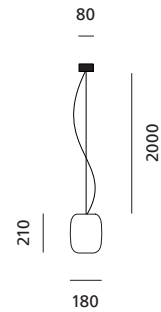

- > *Rosette:*
verni blanc mat.
- > *Diffuseur:*
verre opalin soufflé blanc.

- > *Florón de techo:*
barnizado blanco mate.
- > *Difusor:*
cristal soplado opalino blanco.

Light data

 max 1x150W IAA E27

 max 1x100W IRR E27

 1x23W FBT E27

* LED S1 / LED 4,8W – 3000K (720lm)

* LED S3 / LED 9,6W – 3000K (1034lm)

* LED S5 / LED 13,2W – 3000K (1417lm)

(*) disponibile in altre versioni / other options available

Colors

Model S1

Model S1 3R