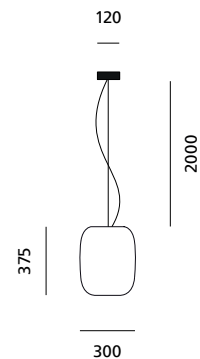

Structure

- > *Rosone a soffitto:*
  verniciato bianco opaco.
- > *Diffusore:*
  vetro soffiato opalino bianco.

- > *Ceiling rose:*
  matt white painted.
- > *Diffuser:*
  opal white blown glass.

- > *Deckenrosette:*
  weiß lackiert.
- > *Diffusor:*
  geblasenes Glas opalweiß.

- > *Rosette:*
  verni blanc mat.
- > *Diffuseur:*
  verre opalin soufflé blanc.

- > *Florón de techo:*
  barnizado blanco mate.
- > *Difusor:*
  cristal soplado opalino blanco.

Light data

max 1x150W IAA E27

max 1x100W IRR E27

1x23W FBT E27

* LED S1 / LED 4,8W – 3000K (720lm)

* LED S3 / LED 9,6W – 3000K (1034lm)

* LED S5 / LED 13,2W – 3000K (1417lm)

(*) disponibile in altre versioni / other options available

Colors

Model S1

Model S1 3R

Model S3

Model S5