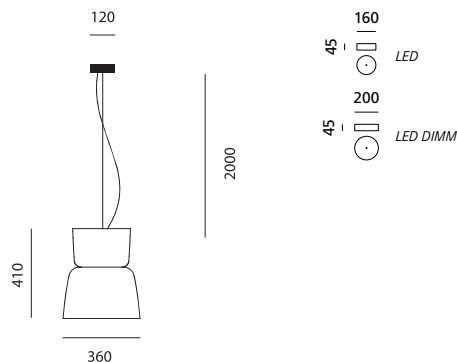

BLOOM S5 Prandina R&D - 2012

Structure

> *Struttura e rosone a soffitto:*
verniciato bianco.

> *Diffusore:*
vetro soffiato opalino bianco
o verniciato all'interno.

> *Versione LED:*
dimmerabile a richiesta.

> *Structure and ceiling rose:*
matt white painted.

> *Diffuser:*
blown glass, opal white
or painted on the inside.

> *LED version:*
dimmable on request.

> *Struktur und Deckenrosette:*
weiß matt lackiert.

> *Diffuser:*
geblasenem Glas opalweiß
oder innen lackiert.

> *Version LED:*
dimmbar auf Wunsch.

> *Structure et rosette:*
verni blanc opaque.

> *Diffuseur:*
Verre soufflé blanc opalin
ou peinte intérieurement.

> *Version LED:*
réglable sur demande.

> *Estructura y florón de techo:*
barnizado blanco opaco.

> *Difusor:*
Vidrio soplado blanco mate
o barnizado internamente.

> *Version LED:*
regulable a petición.

Model S5