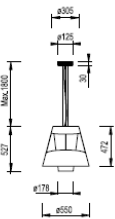

CRINOLINA SOSPENSIONE Ø 550 mm PENDANT Ø 550 mm

Metallo verniciato
opaco bianco
White mat lacquered metal

bianco / white	halogen	CRI 101-019370
bianco / white	fluorescent	CRI 101-018795
antracite / anthracite	halogen	CRI 101-019369
antracite / anthracite	fluorescent	CRI 101-018794
viola / purple	halogen	CRI 101-019371
viola / purple	fluorescent	CRI 101-018796

2 lampadine energy saver Halogen Classic dimmerabili da 70W, attacco E27, oppure
2 lampadine fluorescenti compatte, non dimmerabili, da 30W, attacco E27.

2 energy saver Halogen Classic light bulbs 70W, socket E27 with dimmer, or
2 compact fluorescent light bulbs 30W socket E27.