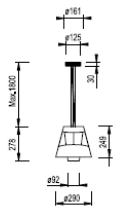

Nome Name	Struttura Frame	Diffusore Lampshade	Lampadina Light bulb	Codice Code

MINI CRINOLINA SOSPENSIONE Ø 290 mm MINI PENDANT Ø 290 mm

Metallo verniciato
opaco bianco
White mat lacquered metal

bianco / white	halogen	CRI 100-019370
bianco / white	fluorescent	CRI 100-018795
antracite / anthracite	halogen	CRI 100-019369
antracite / anthracite	fluorescent	CRI 100-018794
viola / purple	halogen	CRI 100-019371
viola / purple	fluorescent	CRI 100-018796

1 lampadina energy saver Halogen Classic dimmerabile da 70W, attacco E27, oppure
1 lampadina fluorescente compatta, non dimmerabile, da 20W, attacco E27.

1 energy saver Halogen Classic light bulb 70W, socket E27 with dimmer, or
1 compact fluorescent light bulb 20W socket E27.