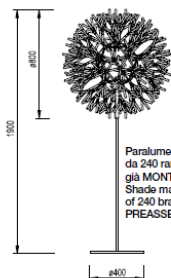

CORAL PIANTANA Ø 800 mm

FLOOR Ø 800 mm