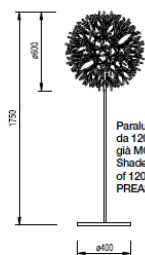

Nome Name	Struttura Frame	Diffusore Lampshade	Lampadina Light bulb	Codice Code

CORAL PIANTANA Ø 600 mm

FLOOR Ø 600 mm