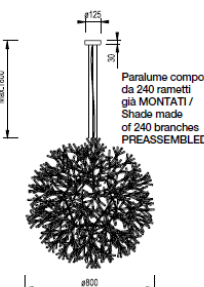

CORAL SOSPENSIONE Ø 800 mm PENDANT Ø 800 mm

Metallo verniciato opaco Mat lacquered metal	Policarbonato stampato iniezione Injection moulded Polycarbonate			
Bianco opaco RAL 9016/ Mat white RAL 9016	Bianco / Arancio Fluo RAL 2005 White / Orange Fluo RAL 2005	halogen fluorescent	COR 103-019344 COR 103-018814	
Avorio opaco RAL 1015/ Mat Ivory RAL 1015	Avorio / Rosso RAL 3020 Ivory / Red RAL 3020	halogen fluorescent	COR 103-019346 COR 103-018811	
Nero Grigio opaco RAL 7021/ Mat Black Grey RAL 7021	Nero Grigio / Avorio RAL 1015 Black Grey / Ivory RAL 1015	halogen fluorescent	COR 103-019347 COR 103-018812	

■ 1 energy saver halogen classic light bulb 70W, socket E27 with dimmer, or 1 compact fluorescent light bulb 20W, socket E27.