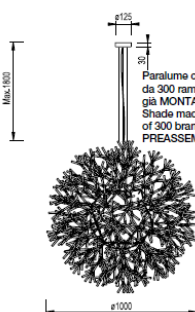

CORAL SOSPENSIONE Ø 1000 mm PENDANT Ø 1000 mm

Metallo verniciato opaco Mat lacquered metal	Policarbonato stampato iniezione Injection moulded Polycarbonate			
Bianco opaco RAL 9016/ Mat white RAL 9016	Bianco / Arancio Fluo RAL 2005 White / Orange Fluo RAL 2005	halogen fluorescent	COR 105-019344 COR 105-018814	
Avorio opaco RAL 1015/ Mat Ivory RAL 1015	Avorio / Rosso RAL 3020 Ivory / Red RAL 3020	halogen fluorescent	COR 105-019346 COR 105-018811	
Nero Grigio opaco RAL 7021/ Mat Black Grey RAL 7021	Nero Grigio / Avorio RAL 1015 Black Grey / Ivory RAL 1015	halogen fluorescent	COR 105-019347 COR 105-018812	

■ 1 energy saver halogen classic light bulb 105W, socket E27 with dimmer, or 1 compact fluorescent light bulb 33W, socket E27.