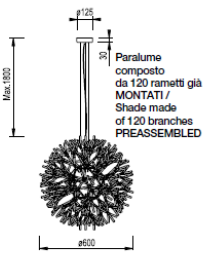

Nome Name	Struttura Frame	Diffusore Lampshade	Lampadina Light bulb	Codice Code

CORAL SOSPENSIONE Ø 600 mm PENDANT Ø 600 mm

Metallo verniciato opaco Mat lacquered metal	Policarbonato stampato iniezione Injection moulded Polycarbonate			
Bianco opaco RAL 9016/ Mat white RAL 9016	Bianco / Arancio Fluo RAL 2005 White / Orange Fluo RAL 2005	halogen fluorescent	COR 101-019344 COR 101-018814	
Avorio opaco RAL 1015/ Mat Ivory RAL 1015	Avorio / Rosso RAL 3020 Ivory / Red RAL 3020	halogen fluorescent	COR 101-019346 COR 101-018811	
Nero Grigio opaco RAL 7021/ Mat Black Grey RAL 7021	Nero Grigio / Avorio RAL 1015 Black Grey / Ivory RAL 1015	halogen fluorescent	COR 101-019347 COR 101-018812	

■ 1 energy saver halogen classic light bulb 70W, socket E27 with dimmer, or 1 compact fluorescent light bulb 20W, socket E27.