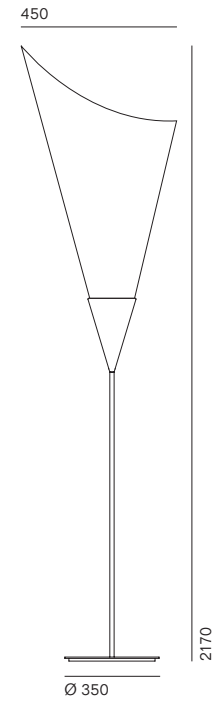

Creata dall'architetto Enrico Franzolini, la lampada Calla rappresenta la necessità che ha un progetto di evolversi formalmente per migliorare la qualità della luce emessa. La lampada diventa un fiore; il più elegante dei fiori, la Calla.

A

B

pallucco

Prodotto Product	Tipologia Type	Fonte luminosa Light source	Lumen	K	Dimmer	Volt
Calla	Terra	Modulo Led 15 W	2.000	3.000	•	220/240
A B	Floor	Led module 15 W	2.000	3.000	•	110/120

Struttura
Frame