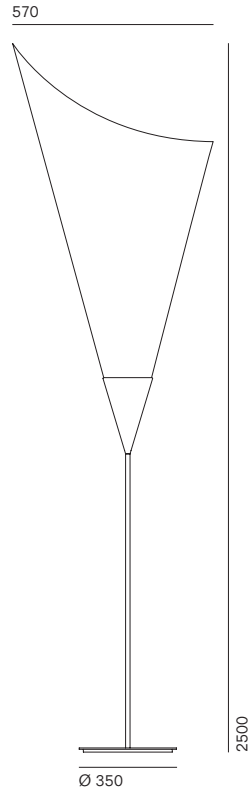

Creata dall'architetto Enrico Franzolini, la lampada Calla rappresenta la necessità che ha un progetto di evolversi formalmente per migliorare la qualità della luce emessa. La lampada diventa un fiore; il più elegante dei fiori, la Calla.

A

B

pallucco

Prodotto Product	Tipologia Type	Fonte luminosa Light source	Lumen	K	Dimmer	Volt
Calla	Terra	Modulo Led 15 W	2.000	3.000	•	220/240
A B	Floor	Led module 15 W	2.000	3.000	•	110/120

Struttura
Frame