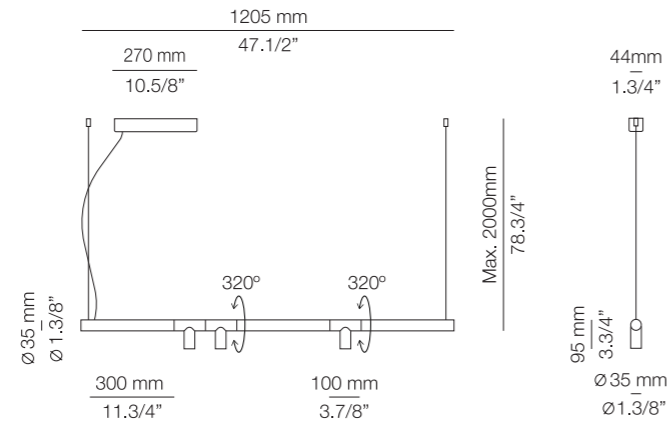

MORSE

40

Aparentment

(ENG) Morse offers multifunctional minimalism. Light segments rotate independently along the slender dash of rail to permit direct and indirect illumination. (ESP) Morse ofrece un minimalismo multifuncional en el que los segmentos de luz giran de forma independiente a lo largo de la estilizada estructura y permiten la iluminación directa e indirecta.

MORSE

T-3915S

LED 3x6,1W **A+**
 (2700K / Ang.120° / >90CRI
 350mAh) 230V / Typ* 3x565 lumens
 Dimmable Triac

T-3915R

LED 3x6,1W **A+**
 (2700K / Ang.120° / >90CRI
 350mAh) 230V / Typ* 3x565 lumens
 Dimmable Triac