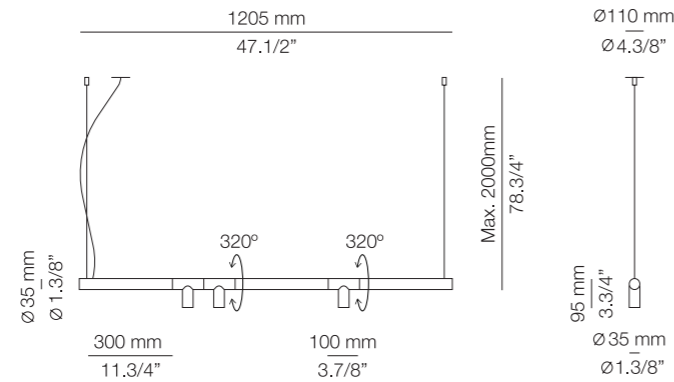

MORSE

40

Aparentment

(ENG) Morse offers multifunctional minimalism. Light segments rotate independently along the slender dash of rail to permit direct and indirect illumination. (ESP) Morse ofrece un minimalismo multifuncional en el que los segmentos de luz giran de forma independiente a lo largo de la estilizada estructura y permiten la iluminación directa e indirecta.

MORSE

T-3915S

LED 3x6,1W **A+**
 (2700K / Ang.120° / >90CRI
 350mAh) 230V / Typ* 3x565 lumens
 Dimmable Triac

T-3915R

LED 3x6,1W **A+**
 (2700K / Ang.120° / >90CRI
 350mAh) 230V / Typ* 3x565 lumens
 Dimmable Triac