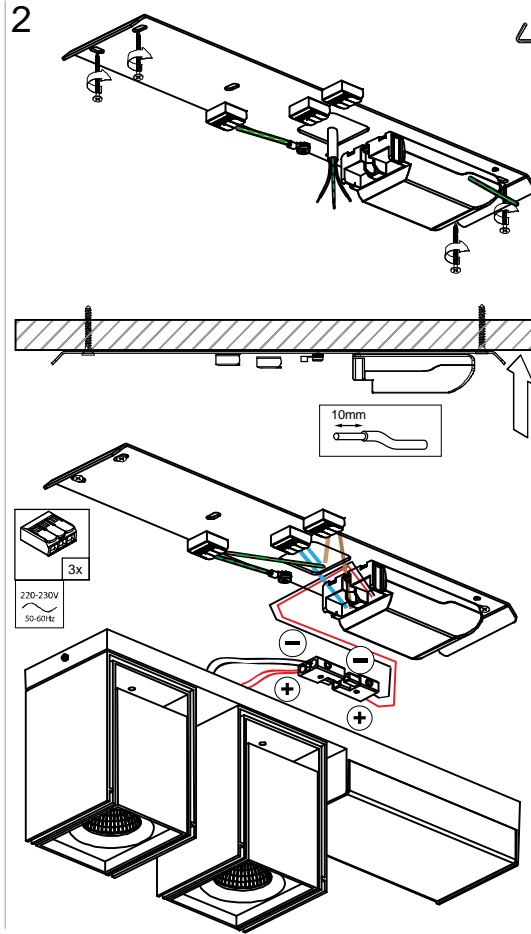

# Rektor 2x LED 2700K Tre Dim GI

142460XX\_142461XX\_142480XX\_142481XX

USE SPACE BELOW GEAR!!