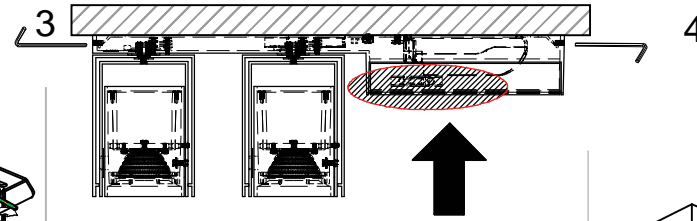

# Rektor 2x LED 2700K Tre Dim GI

142460XX\_142461XX\_142480XX\_142481XX

USE SPACE BELOW GEAR!!