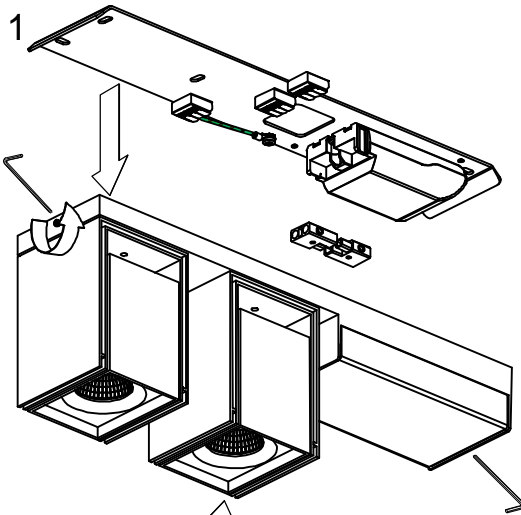

# Rektor 2x LED 2700K Tre Dim GI

142460XX\_142461XX\_142480XX\_142481XX

USE SPACE BELOW GEAR!!