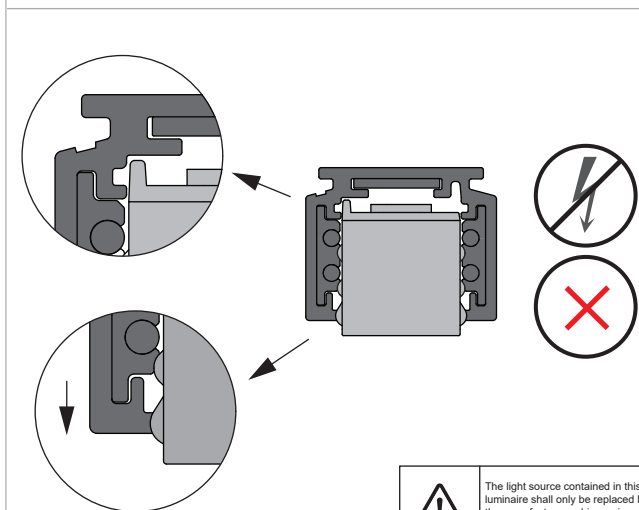

# Pista track 48V LED linear Flaps

134520XX 134521XX 134522XX 134523XX 134524XX  
 134525XX 134526XX 134527XX 134528XX 134529XX  
 134500XX 134501XX 134502XX 134503XX 134504XX  
 134505XX 134506XX 134507XX 134508XX 134509XX  
 134510XX 134511XX 134512XX 134513XX 134514XX  
 134515XX 134516XX 134517XX 134518XX 134519XX