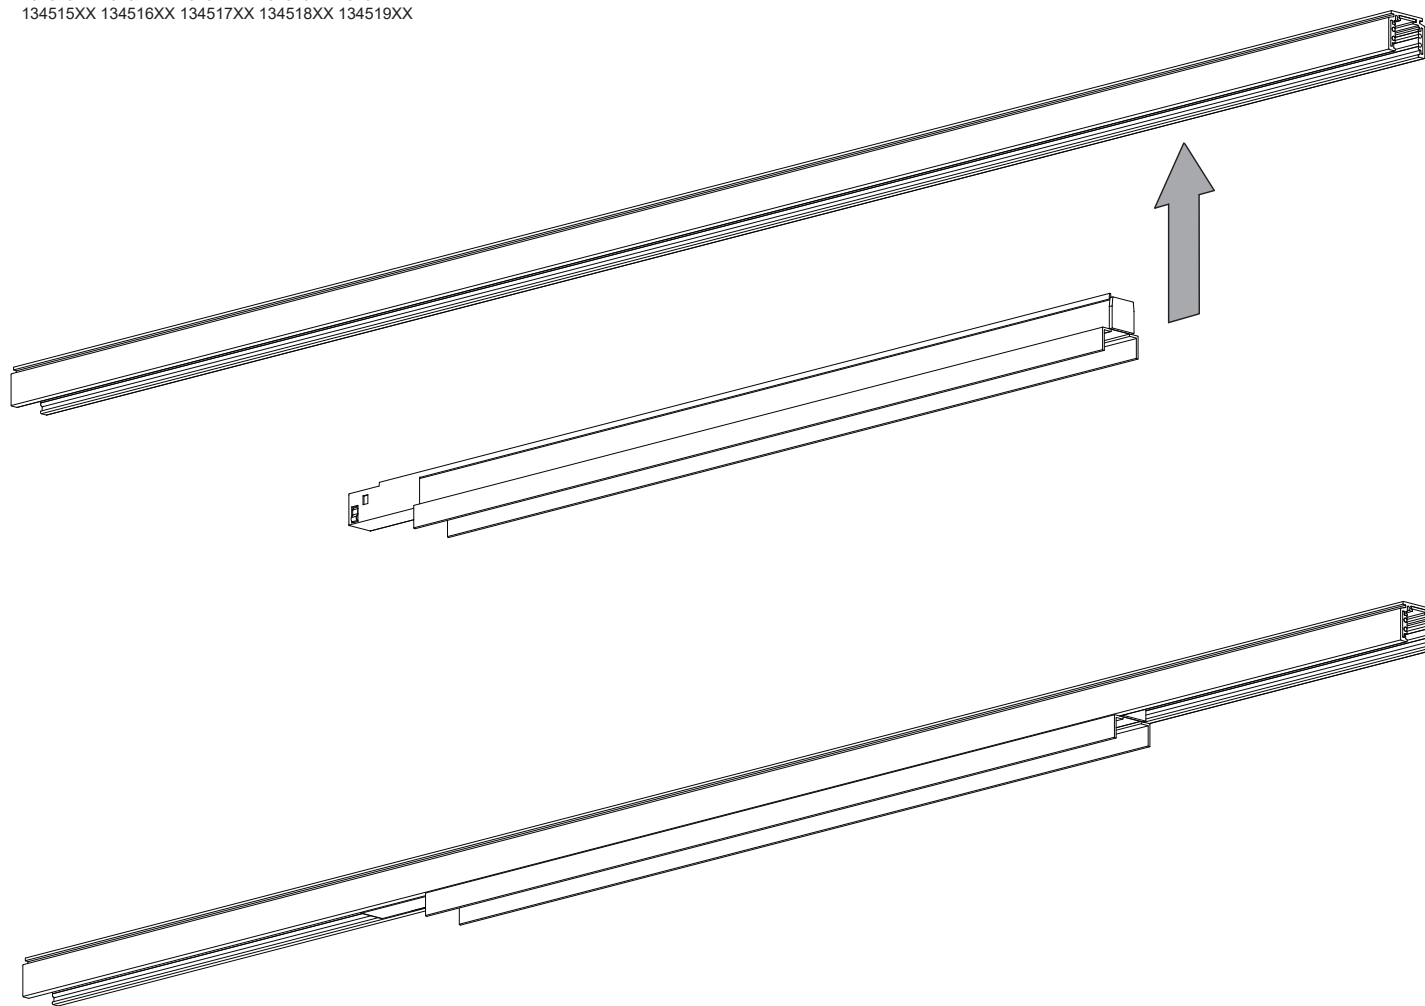

# Pista track 48V LED linear Flaps

134520XX 134521XX 134522XX 134523XX 134524XX  
 134525XX 134526XX 134527XX 134528XX 134529XX  
 134500XX 134501XX 134502XX 134503XX 134504XX  
 134505XX 134506XX 134507XX 134508XX 134509XX  
 134510XX 134511XX 134512XX 134513XX 134514XX  
 134515XX 134516XX 134517XX 134518XX 134519XX