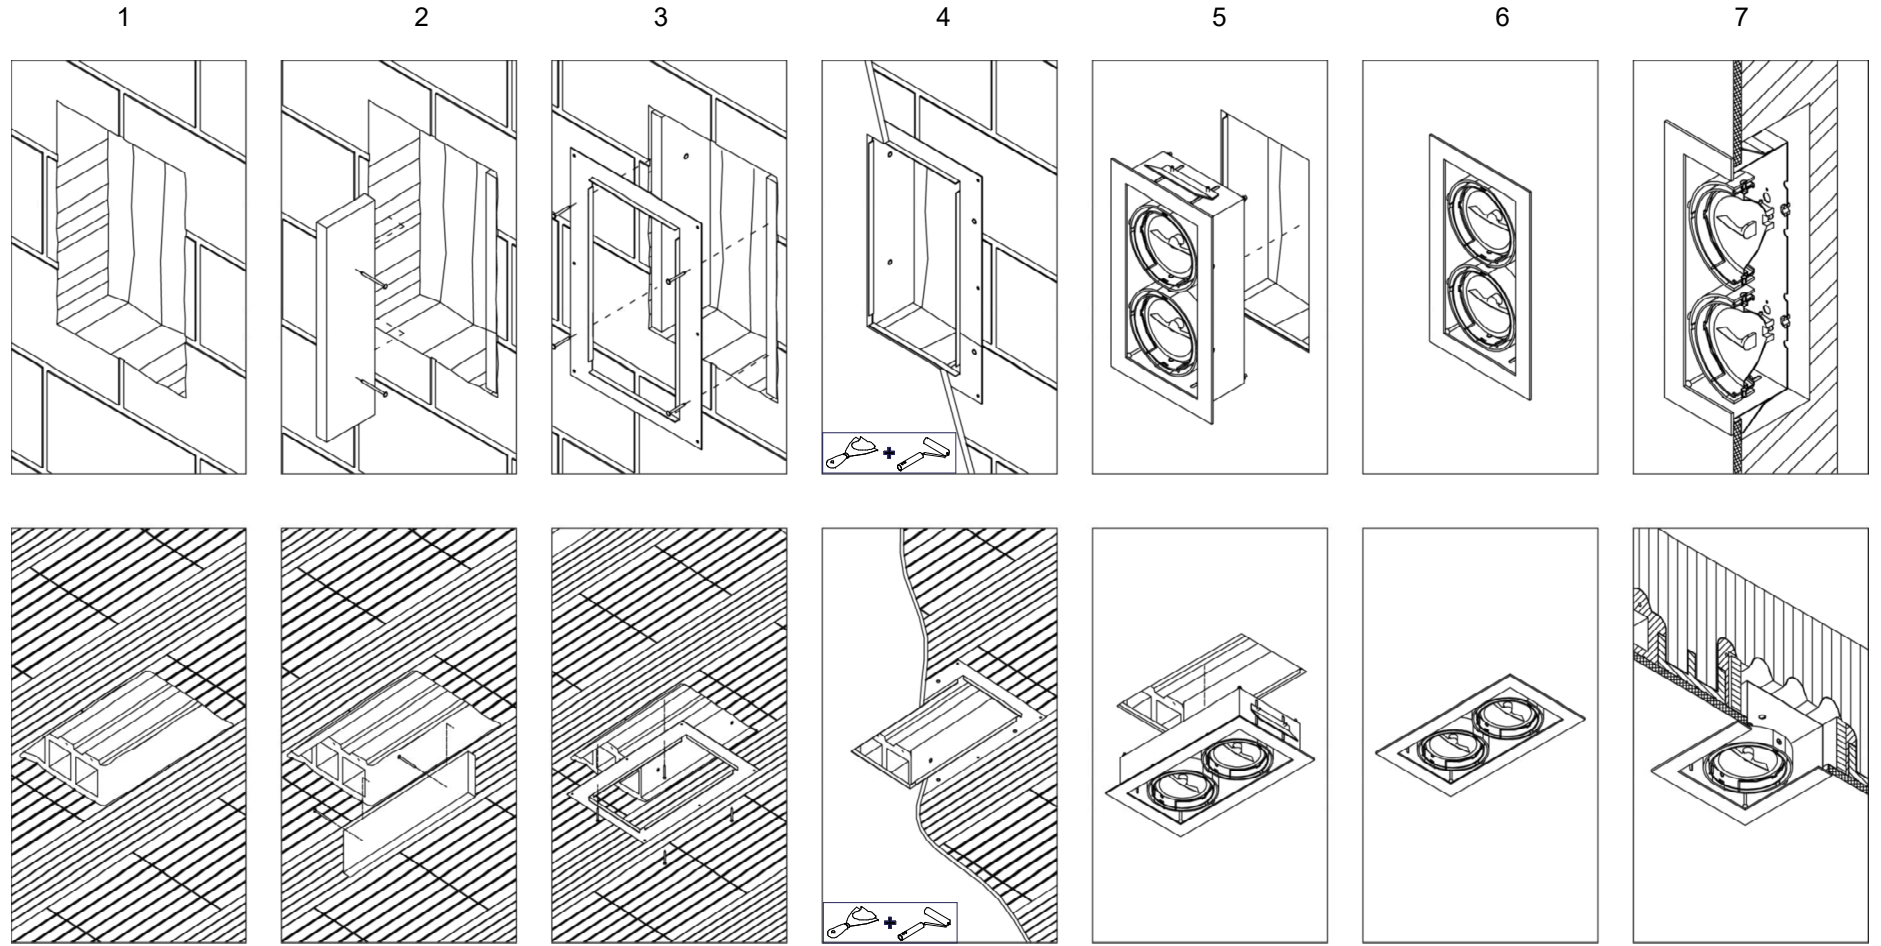

# Gypkit

Dimension (mm)    Luminaire aperture (mm)  
A X B            C X D

	A x B x C x D
10500130 Gypkit 170x112 - 67x83	(170x112x67x83)
12291630 Gypkit 190x190 - 56x56	(190x190x56x56)
12291130 Gypkit 190x190 - 78x78	(190x190x78x78)
12291230 Gypkit 190x190 - 84x84	(190x190x84x84)
12291730 Gypkit 190x190 - 101x56	(190x190x101x56)
10420130 Gypkit 255x152 - 110x110	(255x152x110x110)
12291830 Gypkit 240x287 - 145x56	(240x287x145x56)
10420230 Gypkit 240x287 - 210x110	(240x287x210x110)
12291930 Gypkit 345x287 - 190x56	(345x287x190x56)
10420330 Gypkit 345x287 - 315x110	(345x287x315x110)
10420430 Gypkit 240x387 - 210x210	(240x387x210x210)
10500230 Gypkit 260x112 - 130x75	(260x112x130x75)
10500430 Gypkit 260x112 - 172x75	(260x112x172x75)
10500330 Gypkit 260x112 - 150x75	(260x112x150x75)
10410130 Gypkit 310x212 - 170x170	(310x212x170x170)
10410230 Gypkit 385x257 - 325x170	(385x257x325x170)
10410330 Gypkit 530x257 - 470x170	(530x257x470x170)
10410430 Gypkit 385x412 - 325x325	(385x412x325x325)

Dimension (mm)    Luminaire aperture (mm)  
A X B            X C

	A x B x C
12183041 Gypkit 100x120 - Ø40	(100 x 120 x Ø40)
12290730 Gypkit 100x120 - Ø45	(100 x 120 x Ø45)
12291330 Gypkit 170x112 - Ø65	(170 x 112 x Ø65)
12291030 Gypkit 210x190 - 2xØ70	(210 x 190 x 2xØ70)
12290930 Gypkit 190x190 - 2xØ76	(190 x 190 x 2xØ76)
12292030 Gypkit 190x190 - Ø83	(190 x 190 x Ø83)
12290430 Gypkit 190x190 - Ø105	(190 x 190 x Ø105)
12290530 Gypkit 190x190 - Ø108	(190 x 190 x Ø108)
12290630 Gypkit 190x190 - Ø114	(190 x 190 x Ø114)
12290030 Gypkit 190x190 - Ø60	(190 x 190 x Ø60)
12290130 Gypkit 190x190 - Ø70	(190 x 190 x Ø70)
12290830 Gypkit 190x190 - Ø76	(190 x 190 x Ø76)
12290230 Gypkit 190x190 - Ø80	(190 x 190 x Ø80)
12290330 Gypkit 190x190 - Ø92	(190 x 190 x Ø92)
11030430 Gypkit 440x396 - Ø352	(440 x 396 x Ø352)
11029630 Gypkit 300x338 - Ø195	(300 x 338 x Ø195)