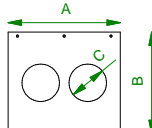

Gypkit

Dimension (mm) Luminaire aperture (mm)
A X B C X D

Dimension (mm) A X B	Luminaire aperture (mm) C X D	A x B x C x D
10500130 Gypkit 170x112 - 67x83	(170x112x67x83)	
12291630 Gypkit 190x190 - 56x56	(190x190x56x56)	
12291130 Gypkit 190x190 - 78x78	(190x190x78x78)	
12291230 Gypkit 190x190 - 84x84	(190x190x84x84)	
12291730 Gypkit 190x190 - 101x56	(190x190x101x56)	
10420130 Gypkit 255x152 - 110x110	(255x152x110x110)	
10420230 Gypkit 240x287 - 210x110	(240x287x210x110)	
12291930 Gypkit 345x287 - 190x56	(345x287x190x56)	
10420330 Gypkit 345x287 - 315x110	(345x287x315x110)	
10420430 Gypkit 240x387 - 210x210	(240x387x210x210)	
10500230 Gypkit 260x112 - 130x75	(260x112x130x75)	
10500430 Gypkit 260x112 - 172x75	(260x112x172x75)	
10500330 Gypkit 260x112 - 150x75	(260x112x150x75)	
10410130 Gypkit 310x212 - 170x170	(310x212x170x170)	
10410230 Gypkit 385x257 - 325x170	(385x257x325x170)	
10410330 Gypkit 530x257 - 470x170	(530x257x470x170)	
10410430 Gypkit 385x412 - 325x325	(385x412x325x325)	

Dimension (mm) Luminaire aperture (mm)
A X B X C

Dimension (mm) A X B	Luminaire aperture (mm) X C	A x B x X C
12290730 Gypkit 100x120 - Ø45	(100 x 120 x Ø45)	
12291330 Gypkit 170x112 - Ø65	(170 x 112 x Ø65)	
12291030 Gypkit 210x190 - 2xØ70	(210 x 190 x 2xØ70)	
12290930 Gypkit 190x190 - 2xØ76	(190 x 190 x 2xØ76)	
12292030 Gypkit 190x190 - Ø83	(190 x 190 x Ø83)	
12290430 Gypkit 190x190 - Ø105	(190 x 190 x Ø105)	
12290530 Gypkit 190x190 - Ø108	(190 x 190 x Ø108)	
12290630 Gypkit 190x190 - Ø114	(190 x 190 x Ø114)	
12290030 Gypkit 190x190 - Ø60	(190 x 190 x Ø60)	
12290130 Gypkit 190x190 - Ø70	(190 x 190 x Ø70)	
12290830 Gypkit 190x190 - Ø76	(190 x 190 x Ø76)	
12290230 Gypkit 190x190 - Ø80	(190 x 190 x Ø80)	
12290330 Gypkit 190x190 - Ø92	(190 x 190 x Ø92)	
11030430 Gypkit 440x396 - Ø352	(440 x 396 x Ø352)	
11029630 Gypkit 300x338 - Ø195	(300 x 338 x Ø195)	
12291030 Gypkit 210x190 - 2xØ70	(210 x 190 x 2xØ70)	
12291430 Gypkit 210x190 - 2xØ76	(210 x 190 x 2xØ76)	