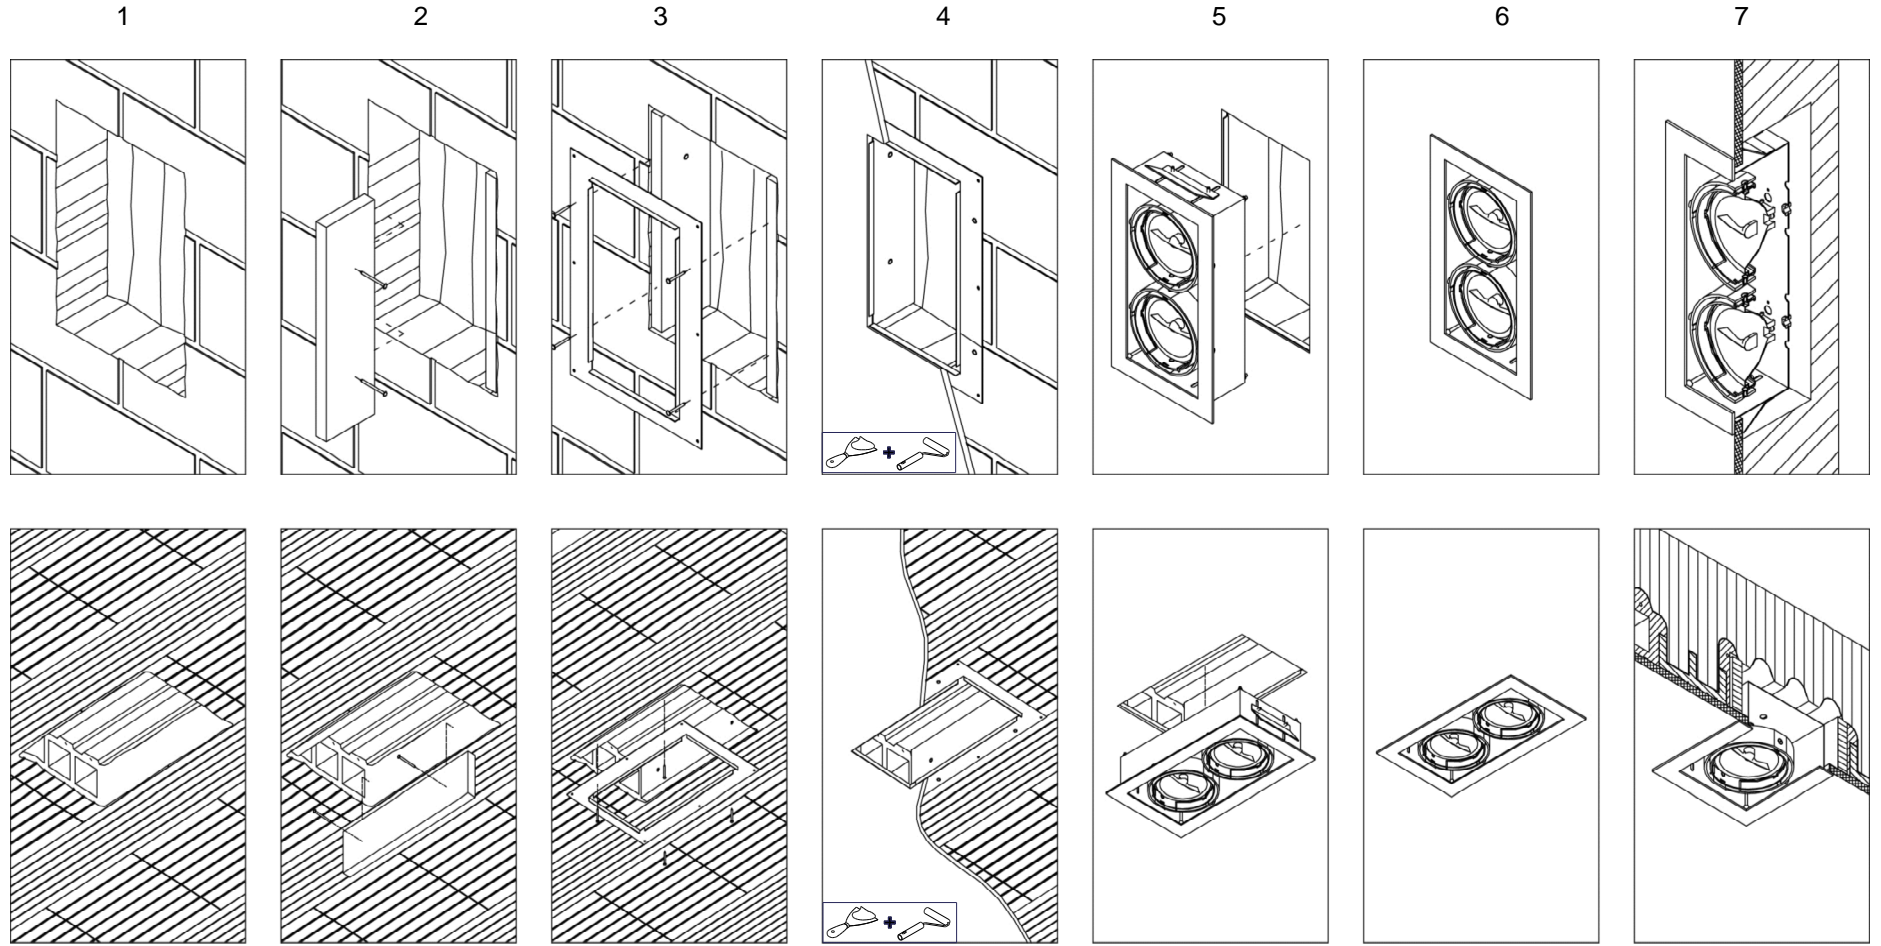

Gypkit

Dimension (mm) Luminaire aperture (mm)
A X B C X D

Dimension (mm) A X B	Luminaire aperture (mm) C X D	A x B x C x D
10500130 Gypkit 170x112 - 67x83	(170x112x67x83)	
12291630 Gypkit 190x190 - 56x56	(190x190x56x56)	
12291130 Gypkit 190x190 - 78x78	(190x190x78x78)	
12291230 Gypkit 190x190 - 84x84	(190x190x84x84)	
12291730 Gypkit 190x190 - 101x56	(190x190x101x56)	
10420130 Gypkit 255x152 - 110x110	(255x152x110x110)	
10420230 Gypkit 240x287 - 210x110	(240x287x210x110)	
12291930 Gypkit 345x287 - 190x56	(345x287x190x56)	
10420330 Gypkit 345x287 - 315x110	(345x287x315x110)	
10420430 Gypkit 240x387 - 210x210	(240x387x210x210)	
10500230 Gypkit 260x112 - 130x75	(260x112x130x75)	
10500430 Gypkit 260x112 - 172x75	(260x112x172x75)	
10500330 Gypkit 260x112 - 150x75	(260x112x150x75)	
10410130 Gypkit 310x212 - 170x170	(310x212x170x170)	
10410230 Gypkit 385x257 - 325x170	(385x257x325x170)	
10410330 Gypkit 530x257 - 470x170	(530x257x470x170)	
10410430 Gypkit 385x412 - 325x325	(385x412x325x325)	

Dimension (mm) Luminaire aperture (mm)
A X B X C

Dimension (mm) A X B	Luminaire aperture (mm) X C	A x B x X C
12290730 Gypkit 100x120 - Ø45	(100 x 120 x Ø45)	
12291330 Gypkit 170x112 - Ø65	(170 x 112 x Ø65)	
12291030 Gypkit 210x190 - 2xØ70	(210 x 190 x 2xØ70)	
12290930 Gypkit 190x190 - 2xØ76	(190 x 190 x 2xØ76)	
12292030 Gypkit 190x190 - Ø83	(190 x 190 x Ø83)	
12290430 Gypkit 190x190 - Ø105	(190 x 190 x Ø105)	
12290530 Gypkit 190x190 - Ø108	(190 x 190 x Ø108)	
12290630 Gypkit 190x190 - Ø114	(190 x 190 x Ø114)	
12290030 Gypkit 190x190 - Ø60	(190 x 190 x Ø60)	
12290130 Gypkit 190x190 - Ø70	(190 x 190 x Ø70)	
12290830 Gypkit 190x190 - Ø76	(190 x 190 x Ø76)	
12290230 Gypkit 190x190 - Ø80	(190 x 190 x Ø80)	
12290330 Gypkit 190x190 - Ø92	(190 x 190 x Ø92)	
11030430 Gypkit 440x396 - Ø352	(440 x 396 x Ø352)	
11029630 Gypkit 300x338 - Ø195	(300 x 338 x Ø195)	
12291030 Gypkit 210x190 - 2xØ70	(210 x 190 x 2xØ70)	
12291430 Gypkit 210x190 - 2xØ76	(210 x 190 x 2xØ76)	