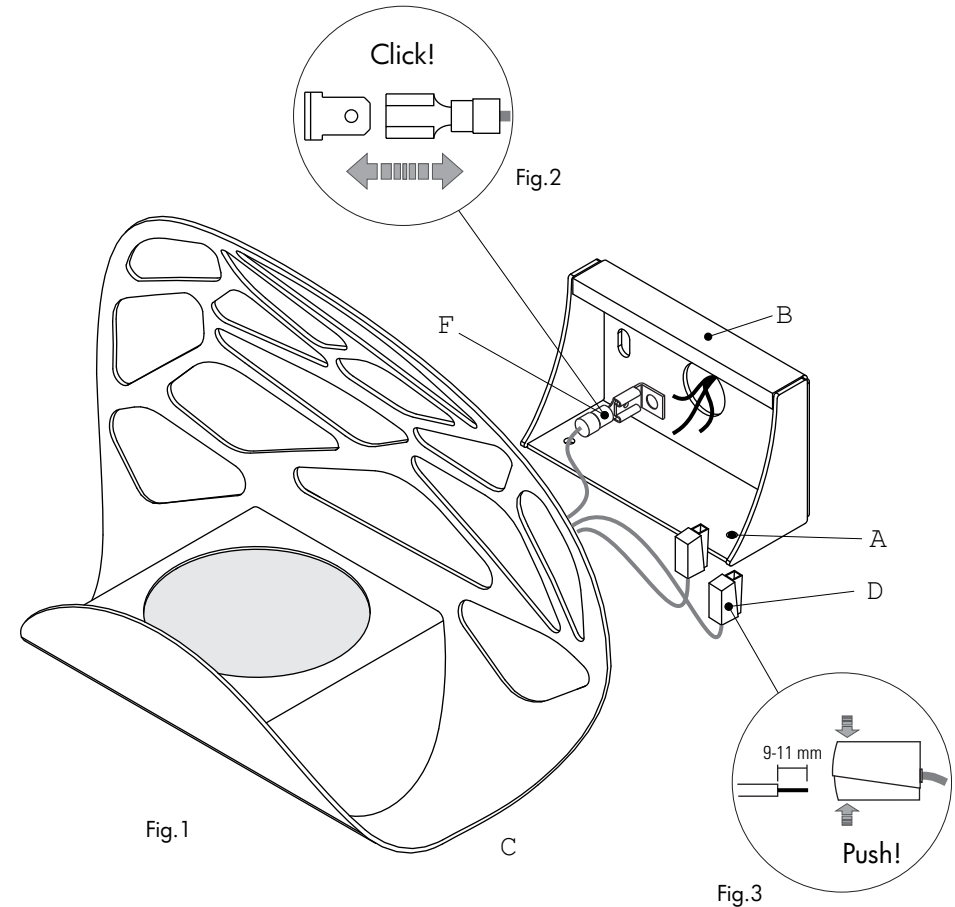

KELLY AP

Wall

220-240V 50/60 Hz

LED
2700K 17W - 1480 lm

Ita-Eng

20.10.14_00

Disinserire la tensione prima di operare sull'apparecchio.

ISTRUZIONI DI MONTAGGIO

- 1) Svitare i grani [A] nella parte inferiore e togliere la montatura [C] dalla scatola a muro [B]
Rimuovere anche il faston [F](Fig.1 e 2)
- 2) Fissare a muro la scatola [B]
- 3) Eseguire il collegamento elettrico con i morsetti [D] (Fig.3) e ricollegare il faston [F]
- 4) Posizionare la montatura [C] sulla scatola [B] e bloccarla avvitando i grani [A]

Before installing turn off the power to the electrical box

MOUNTING INSTRUCTIONS

- 1 Undo the bottom grub screws [A] and then separate the bracket [C] from the fixture [B]
Also remove the faston [F](Fig.1 e 2)
- 2) Fix the bracket [B] to the wall using appropriate fasteners.
- 3) Make the connection of the power supply to the terminal blocks [D] (Fig.3) and reconnect the faston [F]
- 4) Insert the fixture [C] over the bracket [B] and secure it in position with the grub screw [A].