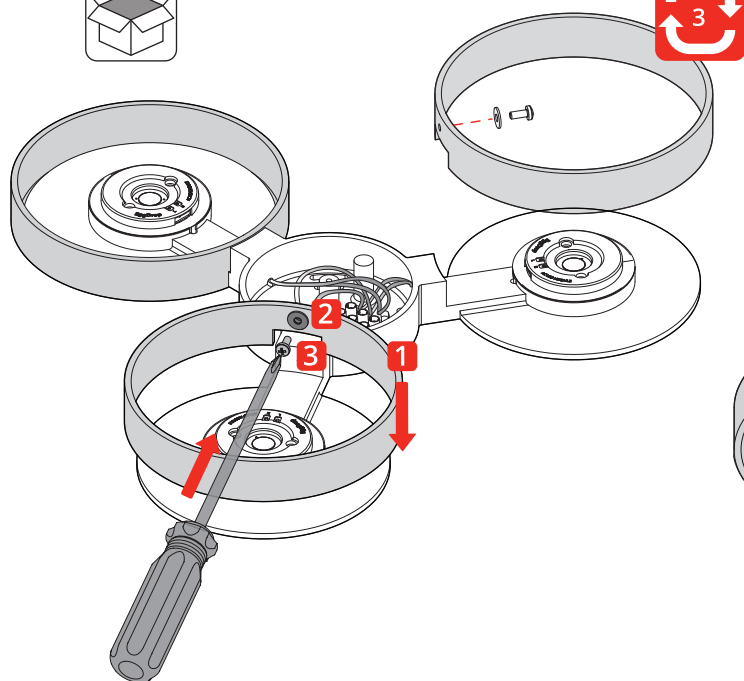

BUGIA TRIPLE • Ceiling

2019.05.23

DOB
220-240V · ~50/60 Hz
3x15W · 3276 lm

DOB
220-240V · ~50/60 Hz
3x15W · 3465 lm

**Disinserire la tensione prima di operare sull'apparecchio.
Before installing turn off the power to the electrical box.**

[1] Box A