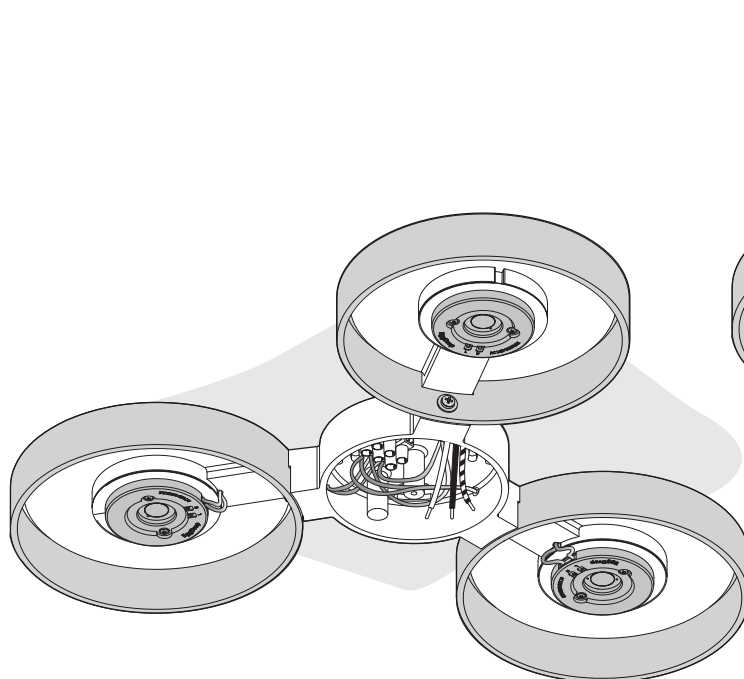

BUGIA TRIPLE • Ceiling

2019.05.23

DOB
220-240V · ~50/60 Hz
3x15W · 3276 lm

DOB
220-240V · ~50/60 Hz
3x15W · 3465 lm

**Disinserire la tensione prima di operare sull'apparecchio.
Before installing turn off the power to the electrical box.**

[1] Box A

[2]

[3]

[4]