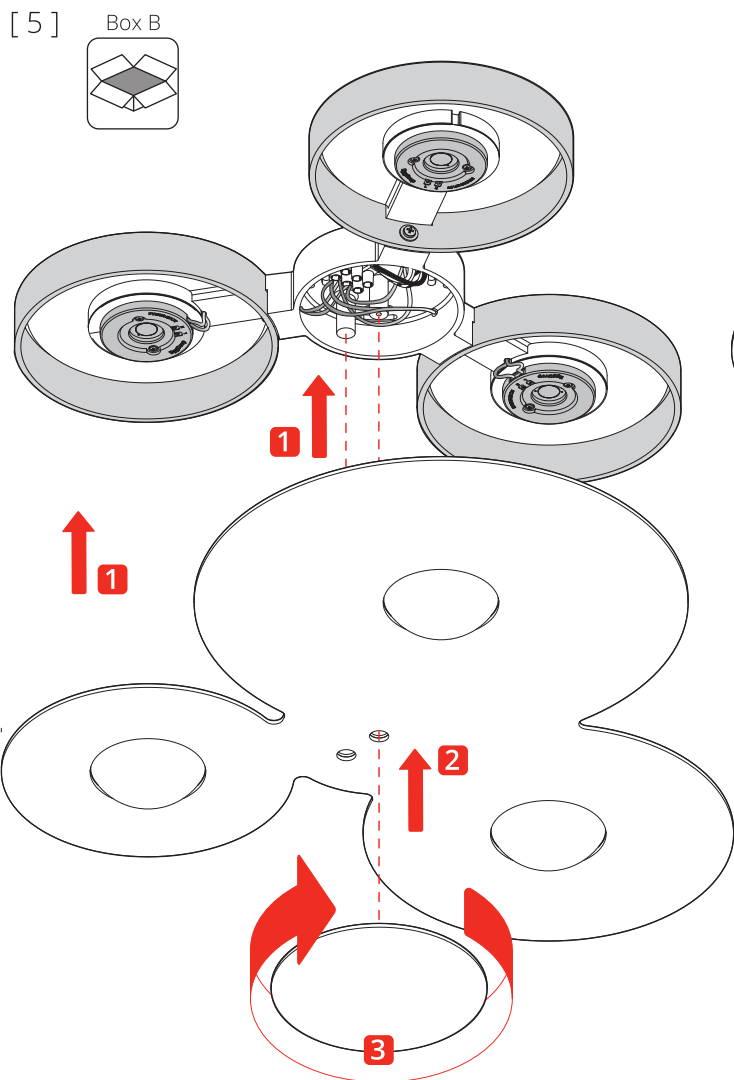

**Conservare le istruzioni per una manutenzione futura.
L'apparecchio deve essere installato da personale qualificato.**

Studio Italia Design garantisce i suoi prodotti essere privi da difetti di materiale e di lavorazione per la durata di un anno dalla consegna. Durante tale periodo Studio Italia Design riparerà o sostituirà, a sua discrezione i prodotti che hanno dato prova di difetto. Questa garanzia non è applicata a danni risultanti dall'incidente, alterazione, manomissione, abuso o negligenza. Ogni modifica può compromettere la sicurezza rendendo l'apparecchio pericoloso. Studio Italia Design declina ogni responsabilità per i prodotti modificati. L'apparecchio non deve essere installato in posizioni o in applicazioni diverse da quelle indicate nelle istruzioni di montaggio.

AVVERTENZA Pulire il prodotto con un panno morbido leggermente inumidito di sapone o detersivi liquidi neutri, meglio se diluiti in acqua. Evitare assolutamente l'uso di alcool etilico o di detersivi contenenti anche in piccole quantità acetone, trielina, ammoniac, solventi in generale.

**Keep these instructions for future reference.
To be installed by a qualified licensed electrician only.**

Studio Italia Design warrants its to be free from defects in materials and workmanship for a period of one year date of delivery. During this warranty period Studio Italia Design will repair or replace, at its option, product that are proven to be defective. This warranty does not apply to damages resulting from accidental, alteration, tampering, misuse, negligence or abuse. Any modification may compromise safety causing the product to become dangerous. Studio Italia Design declines all responsibility for products that are modified. Fixture must not be installed in any position or used in a different way than shown in his instructions.

CAUTION Clean the product with a soft cloth, slightly dampened with soap or detergent. Never use ethyl alcohol or detergents containing even small amounts of acetone, trichloroethylene, ammonia and solvents in general.