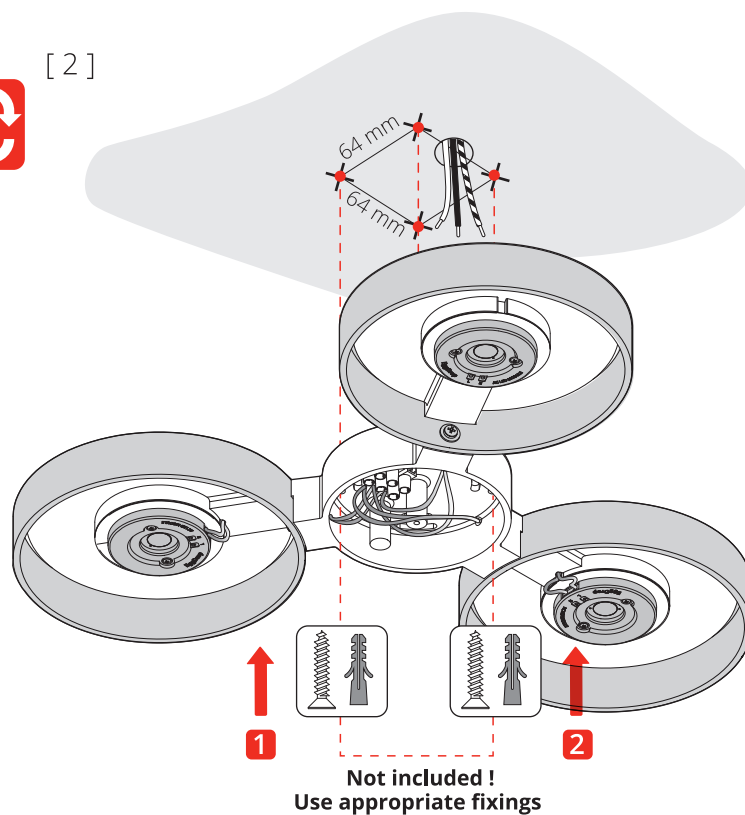

BUGIA TRIPLE • Ceiling

2019.05.23

DOB
220-240V · ~50/60 Hz
3x15W · 3276 lm

DOB
220-240V · ~50/60 Hz
3x15W · 3465 lm

**Disinserire la tensione prima di operare sull'apparecchio.
Before installing turn off the power to the electrical box.**

[1] Box A

[2]

[3]

[4]