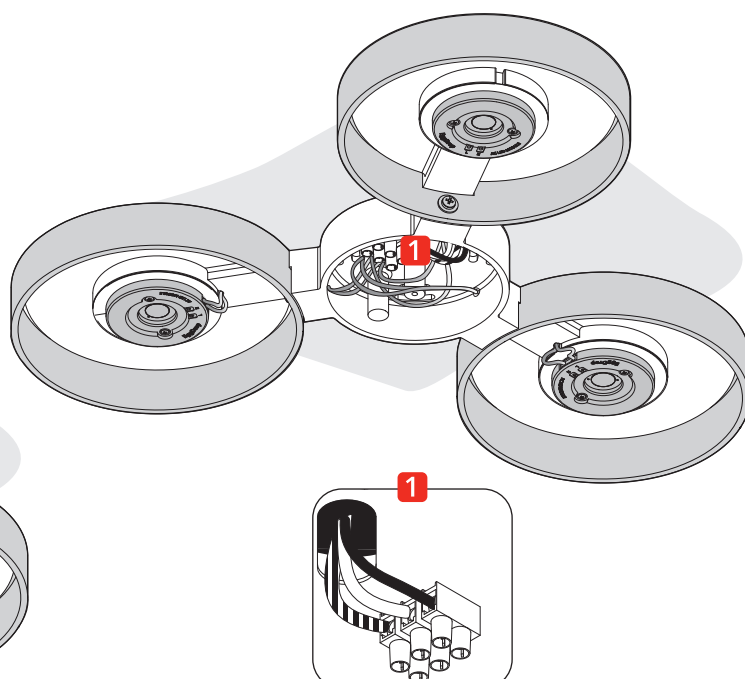

BUGIA TRIPLE • Ceiling

2019.05.23

DOB
220-240V · ~50/60 Hz
3x15W · 3276 lm

DOB
220-240V · ~50/60 Hz
3x15W · 3465 lm

**Disinserire la tensione prima di operare sull'apparecchio.
Before installing turn off the power to the electrical box.**

[1] Box A

[2]

[3]

[4]