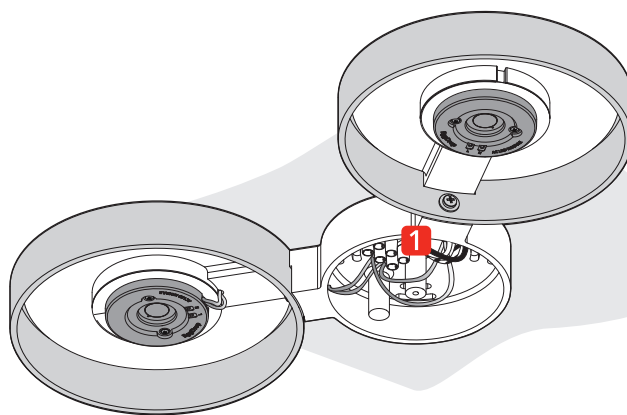

BUGIA DOUBLE • Ceiling

2019.05.23

DOB
220-240V · ~50/60 Hz
2x15W · 2184lm

DOB
220-240V · ~50/60 Hz
2x15W · 2310lm

**Disinserire la tensione prima di operare sull'apparecchio.
Before installing turn off the power to the electrical box.**

[1] Box A

[2]

[3]

[4]