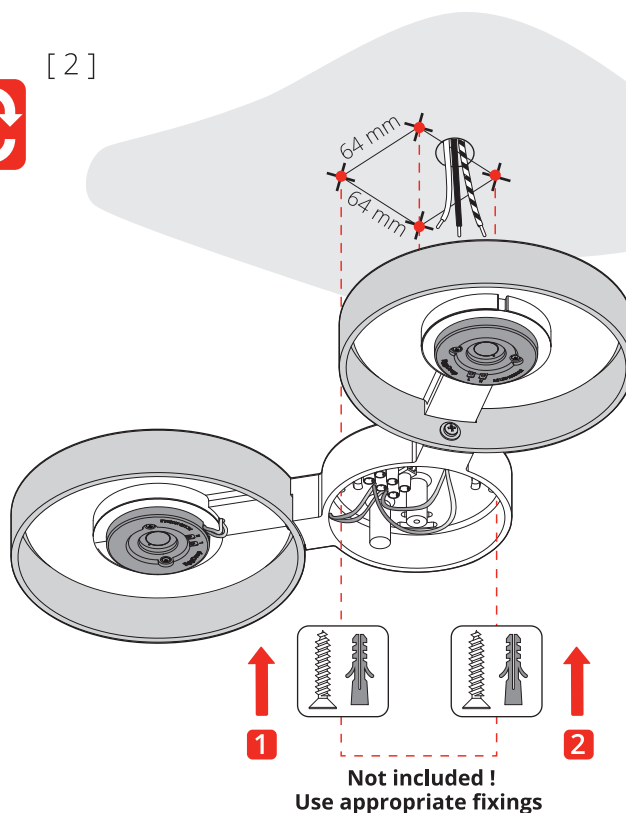

BUGIA DOUBLE • Ceiling

2019.05.23

DOB
220-240V · ~50/60 Hz
2x15W · 2184lm

DOB
220-240V · ~50/60 Hz
2x15W · 2310lm

**Disinserire la tensione prima di operare sull'apparecchio.
Before installing turn off the power to the electrical box.**

[1] Box A

[2]

[3]

[4]