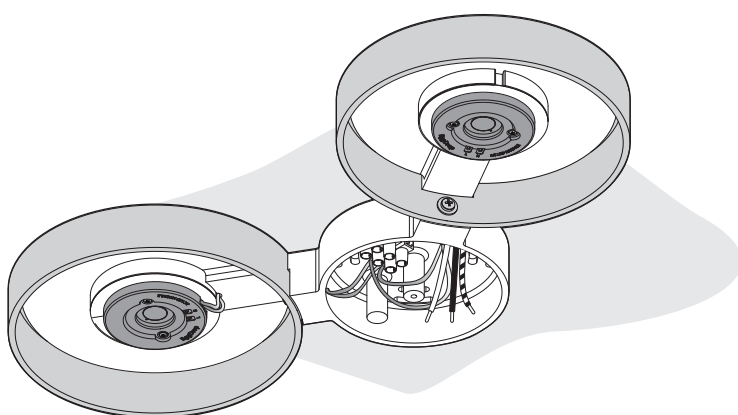

BUGIA DOUBLE • Ceiling

2019.05.23

DOB
220-240V · ~50/60 Hz
2x15W · 2184lm

DOB
220-240V · ~50/60 Hz
2x15W · 2310lm

**Disinserire la tensione prima di operare sull'apparecchio.
Before installing turn off the power to the electrical box.**

[1] Box A

[2]

[3]

[4]