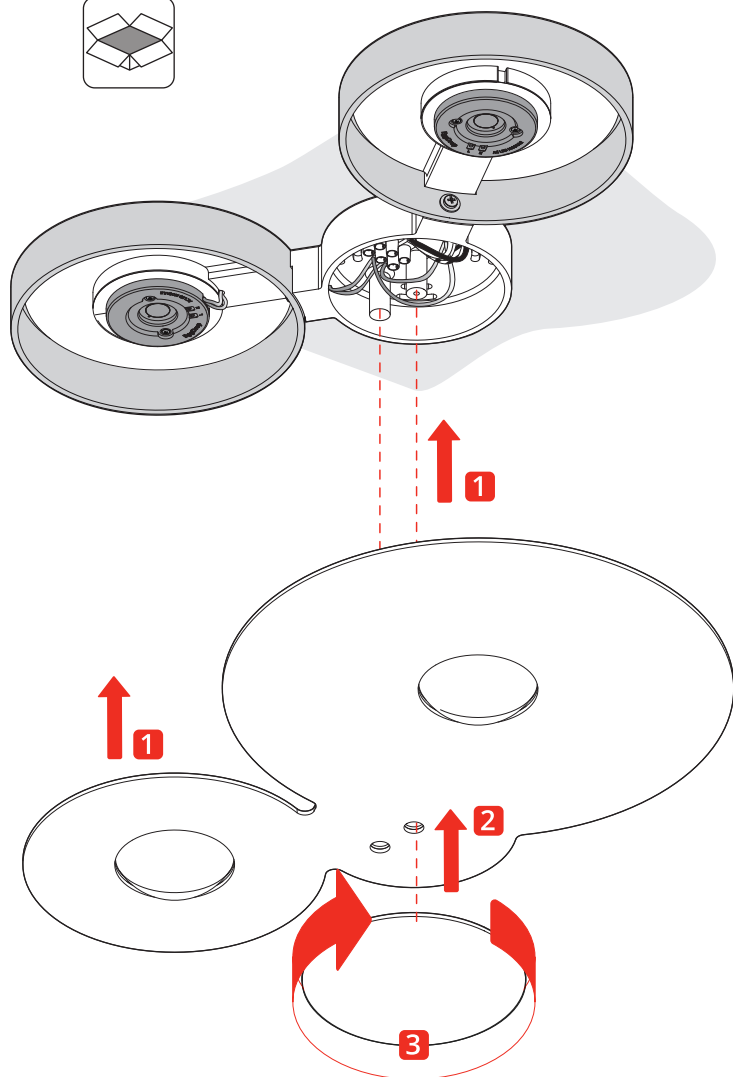

[5] Box B

[6]