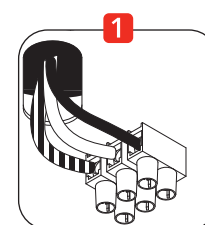

BUGIA DOUBLE • Ceiling

2019.05.23

DOB
220-240V · ~50/60 Hz
2x15W · 2184lm

DOB
220-240V · ~50/60 Hz
2x15W · 2310lm

**Disinserire la tensione prima di operare sull'apparecchio.
Before installing turn off the power to the electrical box.**

[1] Box A

[2]

[3]

[4]