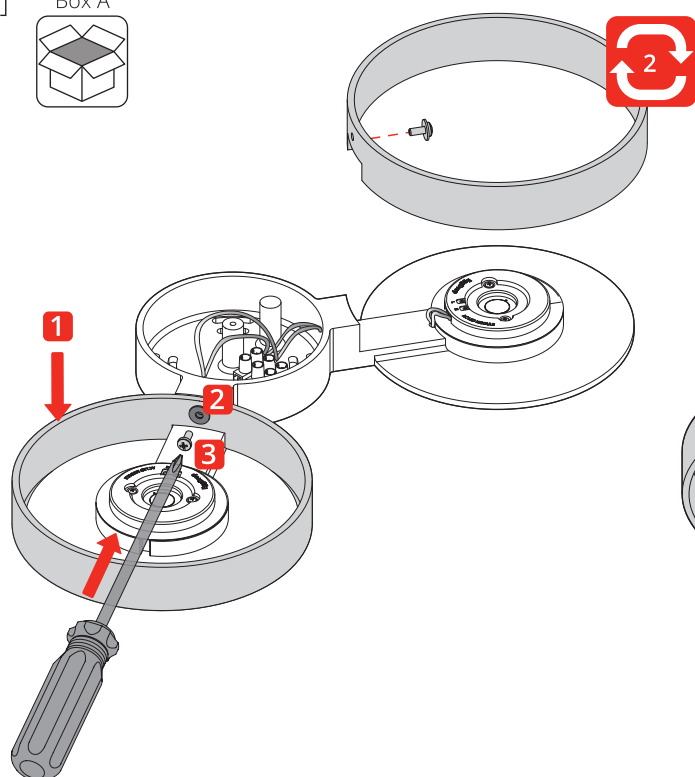

BUGIA DOUBLE • Ceiling

2019.05.23

DOB
220-240V · ~50/60 Hz
2x15W · 2184lm

DOB
220-240V · ~50/60 Hz
2x15W · 2310lm

**Disinserire la tensione prima di operare sull'apparecchio.
Before installing turn off the power to the electrical box.**

[1] Box A