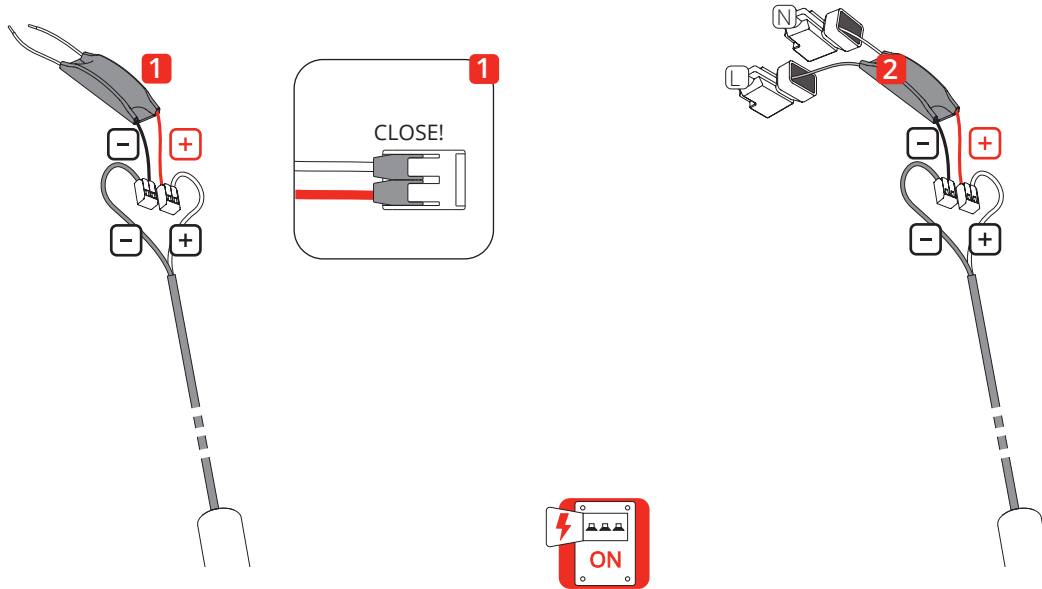

A-TUBE NANO • Pendant

2019.05.23

LED
2700K

220-240V · ~50/60 Hz
3W · 400 lm (350mA)

CE

**Disinserire la tensione prima di operare sull'apparecchio.
Before installing turn off the power to the electrical box.**

[1]

[2]

[3]

[4]

[5]

Cluster System • Track System •
Recessed System

[3]

**Inserire la tensione dopo d'installare l'apparecchio.
After installing turn on the power to the electrical box.**