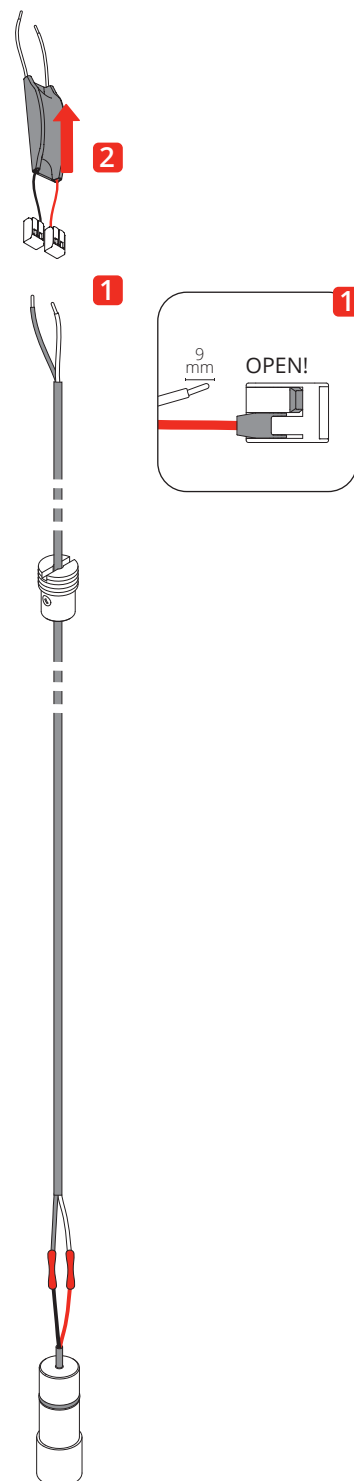

A-TUBE NANO • Pendant

2019.05.23

LED
2700K

220-240V · ~50/60 Hz
3W · 400 lm (350mA)

CE

**Disinserire la tensione prima di operare sull'apparecchio.
Before installing turn off the power to the electrical box.**

[1]

[2]

[3]

[4]

[5]

Cluster System • Track System •
Recessed System

[3]

**Inserire la tensione dopo d'installare l'apparecchio.
After installing turn on the power to the electrical box.**