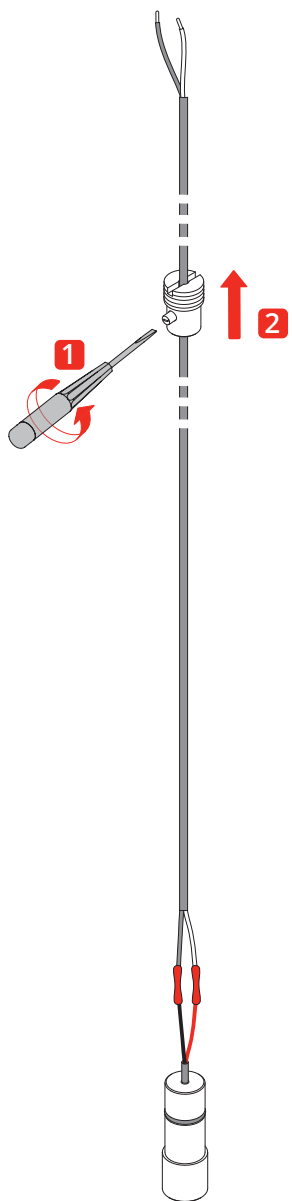

A-TUBE NANO • Pendant

2019.05.23

LED
2700K

220-240V · ~50/60 Hz
3W · 400 lm (350mA)

CE

**Disinserire la tensione prima di operare sull'apparecchio.
Before installing turn off the power to the electrical box.**

[1]

[2]

[3]

[4]

[5]

Cluster System • Track System •
Recessed System

[3]

**Inserire la tensione dopo d'installare l'apparecchio.
After installing turn on the power to the electrical box.**