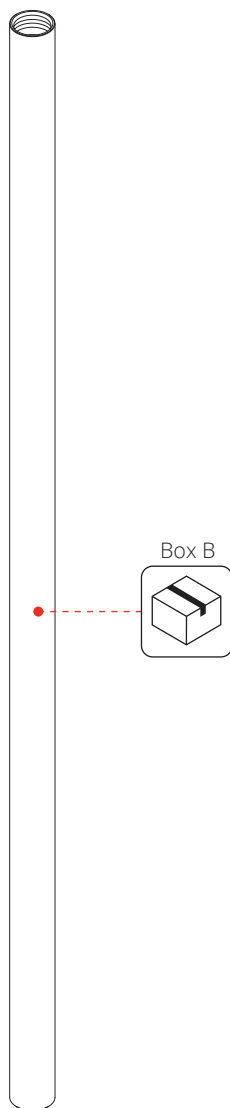

A-TUBE NANO • Pendant

2019.05.23

LED
2700K

220-240V · ~50/60 Hz
3W · 400 lm (350mA)

CE

**Disinserire la tensione prima di operare sull'apparecchio.
Before installing turn off the power to the electrical box.**

[1]

[2]

[3]

[4]

[5]

Cluster System • Track System •
Recessed System

[3]

**Inserire la tensione dopo d'installare l'apparecchio.
After installing turn on the power to the electrical box.**