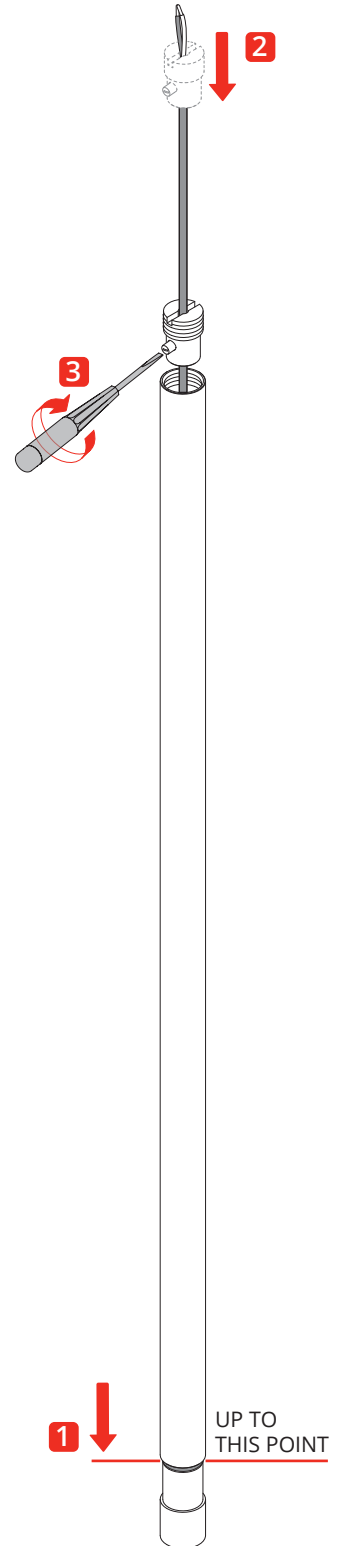

A-TUBE NANO • Pendant

2019.05.23

LED
2700K

220-240V · ~50/60 Hz
3W · 400 lm (350mA)

CE

**Disinserire la tensione prima di operare sull'apparecchio.
Before installing turn off the power to the electrical box.**

[1]

[2]

[3]

[4]

[5]

Cluster System • Track System •
Recessed System

[3]

**Inserire la tensione dopo d'installare l'apparecchio.
After installing turn on the power to the electrical box.**