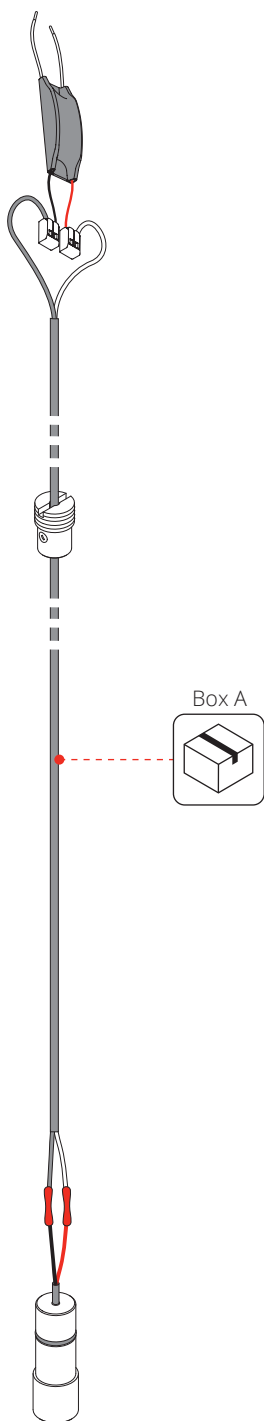

A-TUBE NANO • Pendant

2019.05.23

LED
2700K

220-240V · ~50/60 Hz
3W · 400 lm (350mA)

CE

**Disinserire la tensione prima di operare sull'apparecchio.
Before installing turn off the power to the electrical box.**

[1]

[2]

[3]

[4]

[5]

Cluster System • Track System •
Recessed System

[3]

**Inserire la tensione dopo d'installare l'apparecchio.
After installing turn on the power to the electrical box.**