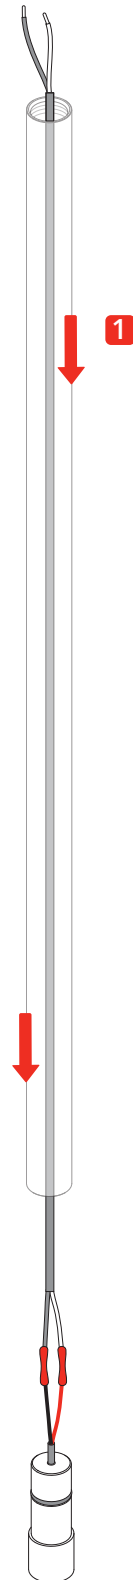

A-TUBE NANO • Pendant

2019.05.23

LED
2700K

220-240V · ~50/60 Hz
3W · 400 lm (350mA)

CE

**Disinserire la tensione prima di operare sull'apparecchio.
Before installing turn off the power to the electrical box.**

[1]

[2]

[3]

[4]

[5]

Cluster System • Track System •
Recessed System

[3]

**Inserire la tensione dopo d'installare l'apparecchio.
After installing turn on the power to the electrical box.**