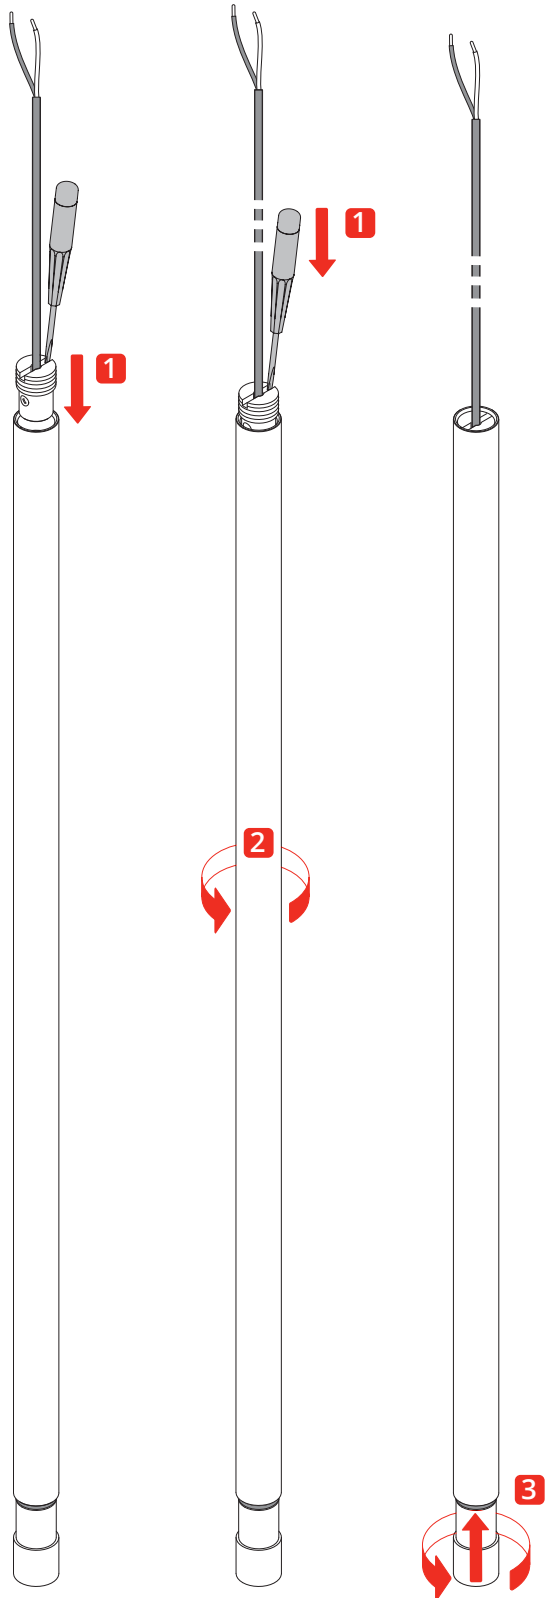

A-TUBE NANO • Pendant

2019.05.23

LED
2700K

220-240V · ~50/60 Hz
3W · 400 lm (350mA)

CE

**Disinserire la tensione prima di operare sull'apparecchio.
Before installing turn off the power to the electrical box.**

[1]

[2]

[3]

[4]

[5]

Cluster System • Track System •
Recessed System

[3]

**Inserire la tensione dopo d'installare l'apparecchio.
After installing turn on the power to the electrical box.**