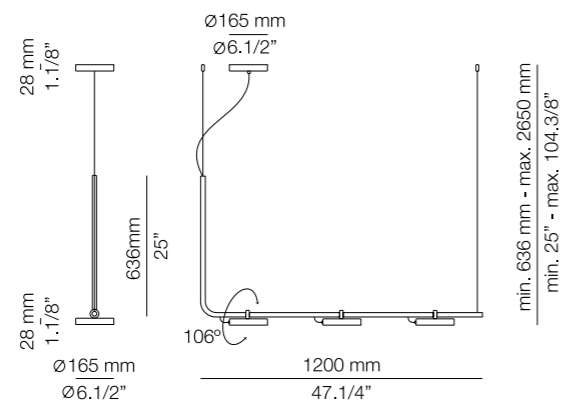

ARO R40.1M1L

Ø 1200 mm
48"

(ENG) Aluminium heads with acrylic diffusers rotate 106° on its stem. One Aro ring can be a singularly distinctive pendant, or by combining the two sizes, Aro becomes a chandelier for modern times. Each pendant ring can be installed with its lamps facing upward or downward. (ESP) Pantallas de aluminio con difusores de metacrilato y rotación de 106°. Anillo disponible en dos tamaños que pueden ser combinados para convertirse en una lámpara de araña con múltiples pantallas y un diseño muy actual. Ofrece la posibilidad de instalar cada anillo con sus pantallas dirigidas hacia arriba o hacia abajo.

Finish

● 56 BLK

T-3541

LED 3x10W **A+**
 (2700K / Ang.116° / >90CRI / 24V)
 100V - 277V / Typ* 3x1106 lumens
 Dimmable 0-10V

Finish

● 56 BLK

Additional

We offer custom finishes, sizes,
 and alternate lamping for projects.
Photographs may show non-standard products.