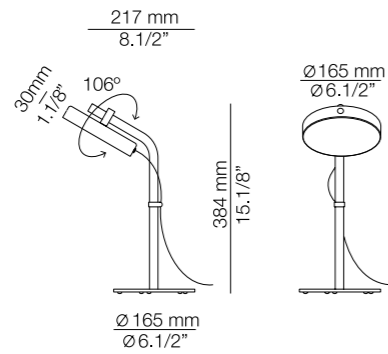

ARO R40.1M1L

Ø 1200 mm
48"

(ENG) Aluminium heads with acrylic diffusers rotate 106° on its stem. One Aro ring can be a singularly distinctive pendant, or by combining the two sizes, Aro becomes a chandelier for modern times. Each pendant ring can be installed with its lamps facing upward or downward. (ESP) Pantallas de aluminio con difusores de metacrilato y rotación de 106°. Anillo disponible en dos tamaños que pueden ser combinados para convertirse en una lámpara de araña con múltiples pantallas y un diseño muy actual. Ofrece la posibilidad de instalar cada anillo con sus pantallas dirigidas hacia arriba o hacia abajo.

Aro

ARO

M-3547

LED 10W **A+**
(2700K / Ang.116° / >90CRI / 700mA)
100V - 240V / Typ* 1106 lumens
Sensor dimmer on the head

Finish

● 56 BLK

p-3548

LED 10W **A+**
(2700K / Ang.116° / >90CRI / 700mA)
100V - 240V / Typ* 1106 lumens
Sensor dimmer on the head