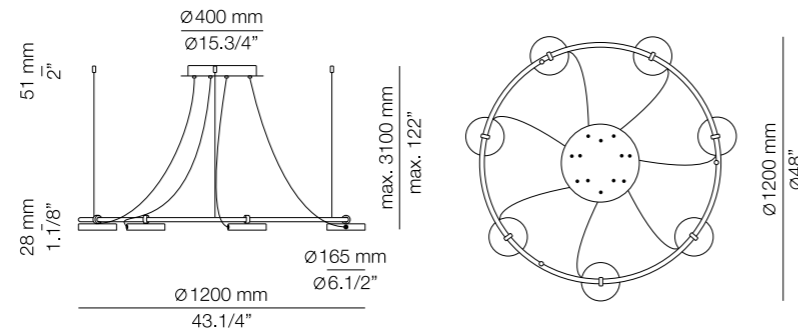

ARO R40.1M1L

Ø 1200 mm
48"

(ENG) Aluminium heads with acrylic diffusers rotate 106° on its stem. One Aro ring can be a singularly distinctive pendant, or by combining the two sizes, Aro becomes a chandelier for modern times. Each pendant ring can be installed with its lamps facing upward or downward. (ESP) Pantallas de aluminio con difusores de metacrilato y rotación de 106°. Anillo disponible en dos tamaños que pueden ser combinados para convertirse en una lámpara de araña con múltiples pantallas y un diseño muy actual. Ofrece la posibilidad de instalar cada anillo con sus pantallas dirigidas hacia arriba o hacia abajo.

Finish

● 56 BLK

T-3541

LED 3x10W **A+**
 (2700K / Ang.116° / >90CRI / 24V)
 100V - 277V / Typ* 3x1106 lumens
 Dimmable 0-10V

Finish

● 56 BLK

Additional

We offer custom finishes, sizes,
 and alternate lamping for projects.
Photographs may show non-standard products.