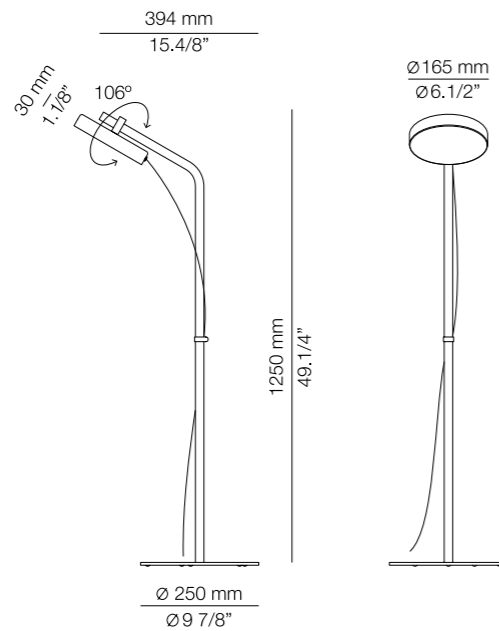

Finish

● 56 BLK