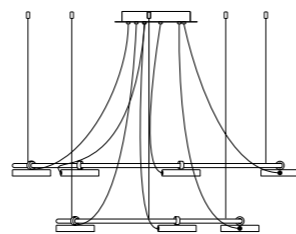

(ENG) Simple to spectacular, Aro offers a minimalist ring of lamps or a single strip of lamps. Aro allows you to create an ambience of beauty and dimension. (ESP) Aro está formada por un conjunto de pantallas minimalistas de aluminio incorporadas a un anillo o a una barra. Esta composición, simple y espectacular, aporta volumen y permite crear una bella atmósfera.

ARO R40.1M1L

Ø 1200 mm
48"

(ENG) Aluminium heads with acrylic diffusers rotate 106° on its stem. One Aro ring can be a singularly distinctive pendant, or by combining the two sizes, Aro becomes a chandelier for modern times. Each pendant ring can be installed with its lamps facing upward or downward. (ESP) Pantallas de aluminio con difusores de metacrilato y rotación de 106°. Anillo disponible en dos tamaños que pueden ser combinados para convertirse en una lámpara de araña con múltiples pantallas y un diseño muy actual. Ofrece la posibilidad de instalar cada anillo con sus pantallas dirigidas hacia arriba o hacia abajo.