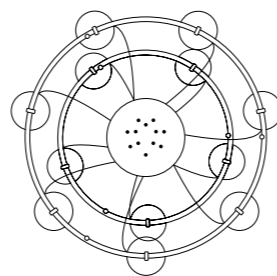

(ENG) Simple to spectacular, Aro offers a minimalist ring of lamps or a single strip of lamps. Aro allows you to create an ambience of beauty and dimension. (ESP) Aro está formada por un conjunto de pantallas minimalistas de aluminio incorporadas a un anillo o a una barra. Esta composición, simple y espectacular, aporta volumen y permite crear una bella atmósfera.

ARO R40.1M1L

Ø 1200 mm
48"

(ENG) Aluminium heads with acrylic diffusers rotate 106° on its stem. One Aro ring can be a singularly distinctive pendant, or by combining the two sizes, Aro becomes a chandelier for modern times. Each pendant ring can be installed with its lamps facing upward or downward. (ESP) Pantallas de aluminio con difusores de metacrilato y rotación de 106°. Anillo disponible en dos tamaños que pueden ser combinados para convertirse en una lámpara de araña con múltiples pantallas y un diseño muy actual. Ofrece la posibilidad de instalar cada anillo con sus pantallas dirigidas hacia arriba o hacia abajo.