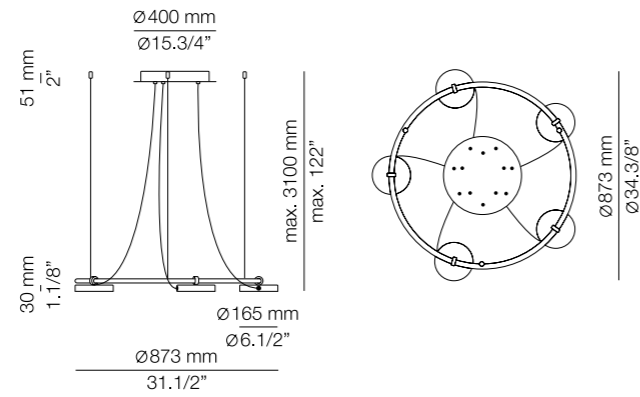

ARO

T-3542

LED 5x10W **A+**
(2700K / Ang.116° / >90CRI / 24V)
100V - 277V / Typ* 5x1106 lumens
Dimmable 0-10V

Finish

● 56 BLK