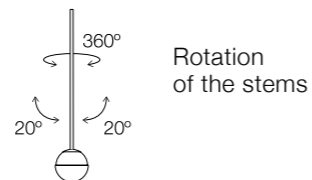

Additional

We offer custom finishes, sizes, and alternate lamping for projects.

Photographs may show non-standard products.