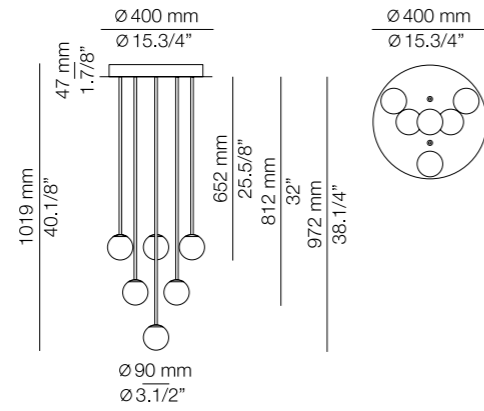

ALFI

ALFI R40.6A

LED 6x3W **A++**
 (2700K / Ang.120° / >90 CRI / 24V)
 100V - 277V / Typ* 6x300 lumens
 Dimmable 0-10V
 Glass shade with cap

ALFI R40.6

LED 6x3W **A++**
 (2700K / Ang.120° / >90 CRI / 24V)
 100V - 277V / Typ* 6x300 lumens
 Dimmable 0-10V
 Plain glass shade