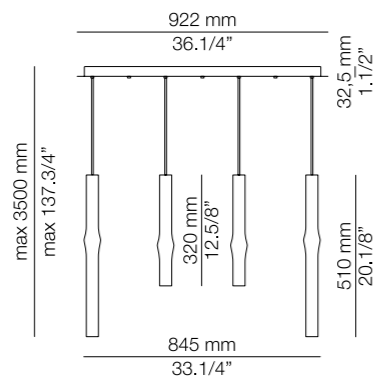

(ENG) A simple tube pinched along its length defines Flow and gives it a unique character. As a suspension lamp used in multiples, it fills spaces with light.

(ESP) Un cilindro estilizado con un delicado pliegue define la colección Flow y le da un carácter único. Las tres medidas de la lámpara de suspensión permiten crear un diseño propio combinándolas entre ellas con nuestra selección de sujeciones múltiples.

133, 135 & 136 / Hotel Terra Dominicana by @blackvelvetstudio_bcn

Flow

137

Suspension

LINEAR CANOPY

FLOW L73.3S

FLOW L92.2S2L

FLOW L165.2S2M2L

FLOW R40.1S1M1L

FLOW R70.7S

FLOW R100.17S

ROUND CANOPY

FLOW

T-3734S

LED 6,1W **A+**
(2700K / Ang.120° / >90CRI / 350mA)
100V - 240V / Typ* 565 lumens
Non dimmable (dimmable upon request)
Compositions are dimmable

Finish shade

- 26 BLK
- 61 S GLD
- 74 WH

T-3735S

LED 6,1W **A+**
(2700K / Ang.120° / >90CRI / 350mA)
100V - 240V / Typ* 565 lumens
Non dimmable (dimmable upon request)
Compositions are dimmable

Finish shade