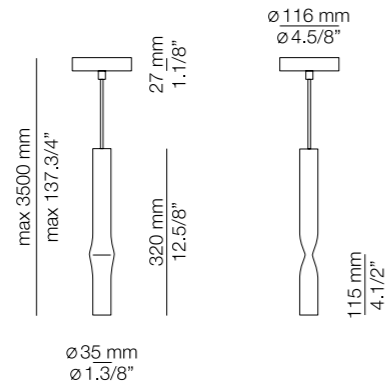

FLOW

T-3734S

LED 6,1W **A+**
(2700K / Ang.120° / >90CRI / 350mA)
100V - 240V / Typ* 565 lumens
Non dimmable (dimmable upon request)
Compositions are dimmable

Finish shade

- 26 BLK
- 61 S GLD
- 74 WH