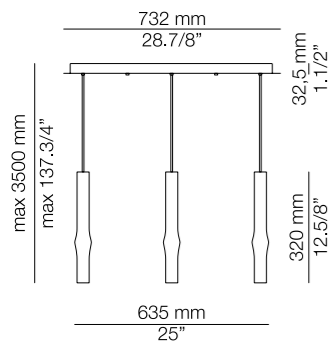

(ENG) A simple tube pinched along its length defines Flow and gives it a unique character. As a suspension lamp used in multiples, it fills spaces with light.

(ESP) Un cilindro estilizado con un delicado pliegue define la colección Flow y le da un carácter único. Las tres medidas de la lámpara de suspensión permiten crear un diseño propio combinándolas entre ellas con nuestra selección de sujeciones múltiples.

133, 135 & 136 / Hotel Terra Dominicana by @blackvelvetstudio_bcn

Flow

137

Suspension

LINEAR CANOPY

FLOW L73.3S

FLOW L92.2S2L

FLOW L165.2S2M2L

FLOW R40.1S1M1L

FLOW R70.7S

FLOW R100.17S

ROUND CANOPY

FLOW

T-3734S

LED 6,1W **A+**
(2700K / Ang.120° / >90CRI / 350mA)
100V - 240V / Typ* 565 lumens
Non dimmable (dimmable upon request)
Compositions are dimmable

Finish shade

- 26 BLK
- 61 S GLD
- 74 WH

T-3735S

LED 6,1W **A+**
(2700K / Ang.120° / >90CRI / 350mA)
100V - 240V / Typ* 565 lumens
Non dimmable (dimmable upon request)
Compositions are dimmable

Finish shade