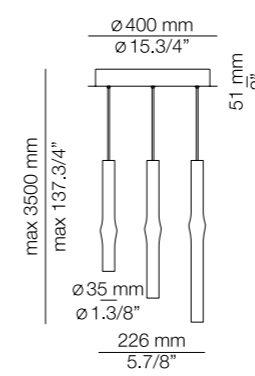

(ENG) A simple tube pinched along its length defines Flow and gives it a unique character. As a suspension lamp used in multiples, it fills spaces with light.

(ESP) Un cilindro estilizado con un delicado pliegue define la colección Flow y le da un carácter único. Las tres medidas de la lámpara de suspensión permiten crear un diseño propio combinándolas entre ellas con nuestra selección de sujeciones múltiples.

FLOW R40.1S1M1L

FLOW R70.7S

FLOW R100.17S

ROUND CANOPY

FLOW

T-3734S

LED 6,1W **A+**
(2700K / Ang.120° / >90CRI / 350mA)
100V - 240V / Typ* 565 lumens
Non dimmable (dimmable upon request)
Compositions are dimmable

Finish shade

- 26 BLK
- 61 S GLD
- 74 WH

T-3735S

LED 6,1W **A+**
(2700K / Ang.120° / >90CRI / 350mA)
100V - 240V / Typ* 565 lumens
Non dimmable (dimmable upon request)
Compositions are dimmable

Finish shade

FLOW

A-3730

LED 6,1W **A+**
 (2700K / Ang.120° / >90CRI / 350mA)
 100V - 240V / Typ* 565 lumens
 Non dimmable

Finishes

- 26 BLK
- 61 S GLD
- 74 WH

Contract option

Recessed canopy
 with remote driver.

Additional