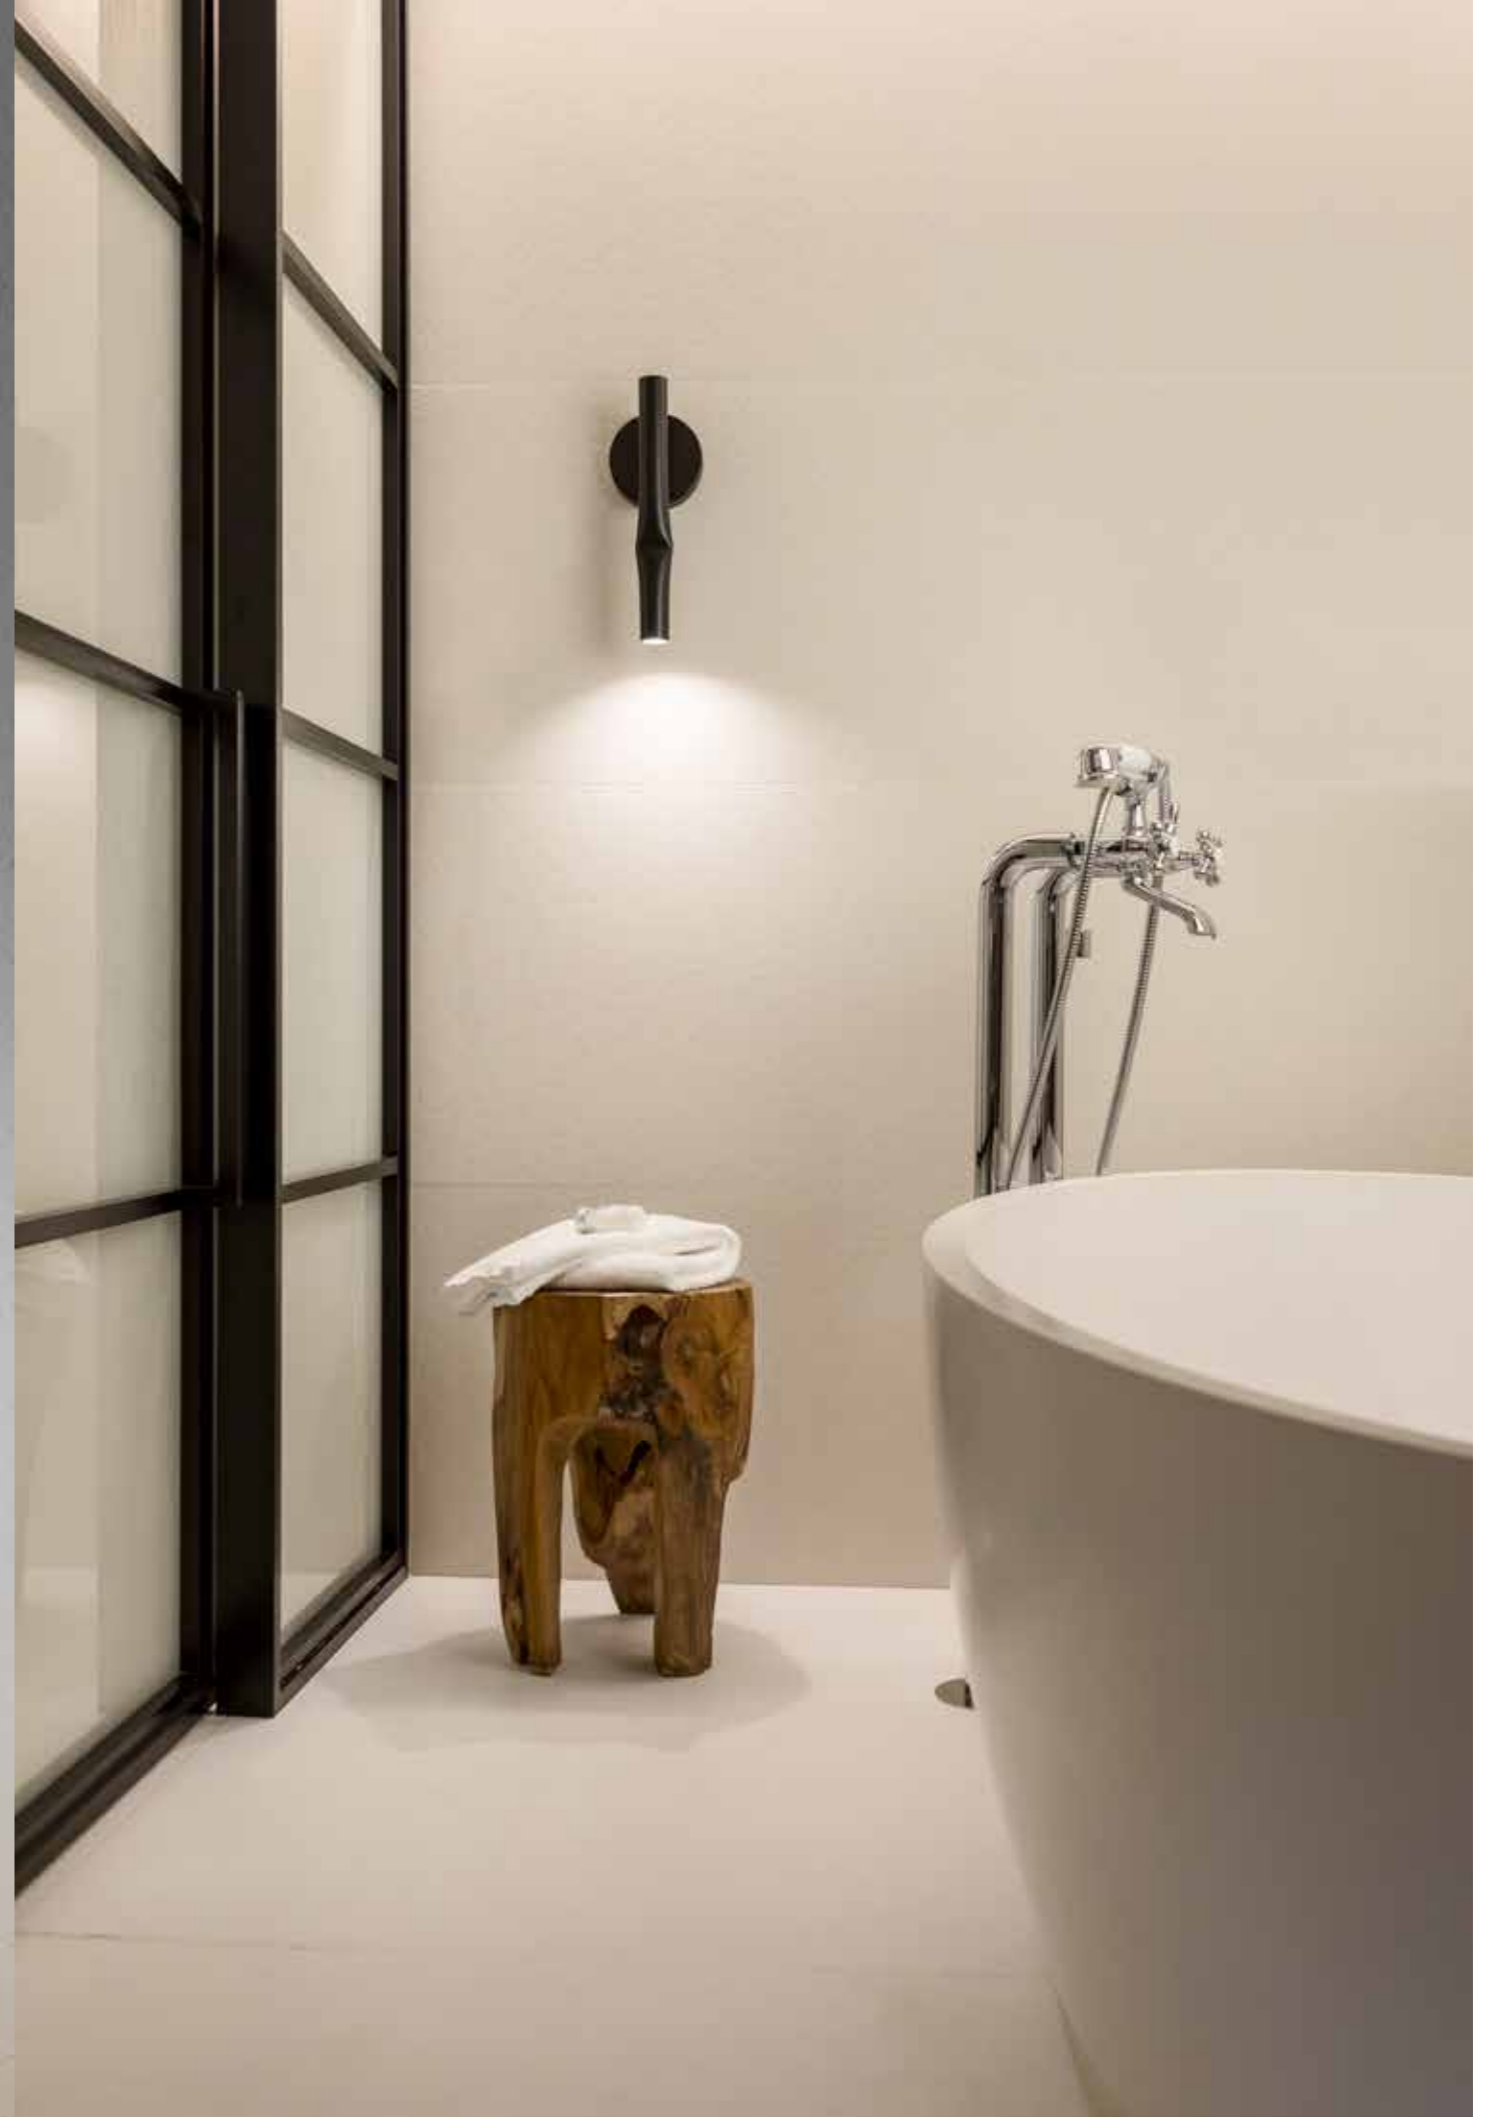

(ENG) A simple tube pinched along its length defines Flow and gives it a unique character. As a suspension lamp used in multiples, it fills spaces with light.

(ESP) Un cilindro estilizado con un delicado pliegue define la colección Flow y le da un carácter único. Las tres medidas de la lámpara de suspensión permiten crear un diseño propio combinándolas entre ellas con nuestra selección de sujeciones múltiples.

FLOW R40.1S1M1L

FLOW R70.7S

FLOW R100.17S

ROUND CANOPY

FLOW

T-3734S

LED 6,1W **A+**
(2700K / Ang.120° / >90CRI / 350mA)
100V - 240V / Typ* 565 lumens
Non dimmable (dimmable upon request)
Compositions are dimmable

Additional

We offer custom finishes, sizes,
and alternate lamping for projects.

Photographs may show non-standard products.

(ENG) As a minimalist wall sconce, Flow naturally integrates itself into each room, offering direct lighting. Used singly or in multiples, it is a simple and elegant sculptural element. (ESP) Flow aplique es un elemento escultórico simple y elegante que se integra de forma natural en cualquier espacio. Puede ofrecer luz directa o indirecta según la colocación.