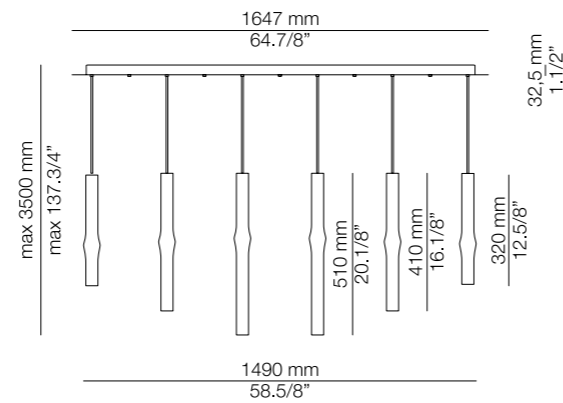

(ENG) A simple tube pinched along its length defines Flow and gives it a unique character. As a suspension lamp used in multiples, it fills spaces with light.

(ESP) Un cilindro estilizado con un delicado pliegue define la colección Flow y le da un carácter único. Las tres medidas de la lámpara de suspensión permiten crear un diseño propio combinándolas entre ellas con nuestra selección de sujeciones múltiples.

FLOW R40.1S1M1L

FLOW R70.7S

FLOW R100.17S

ROUND CANOPY

FLOW

T-3734S

LED 6,1W **A+**
(2700K / Ang.120° / >90CRI / 350mA)
100V - 240V / Typ* 565 lumens
Non dimmable (dimmable upon request)
Compositions are dimmable

Finish shade

- 26 BLK
- 61 S GLD
- 74 WH

T-3735S

LED 6,1W **A+**
(2700K / Ang.120° / >90CRI / 350mA)
100V - 240V / Typ* 565 lumens
Non dimmable (dimmable upon request)
Compositions are dimmable

Finish shade