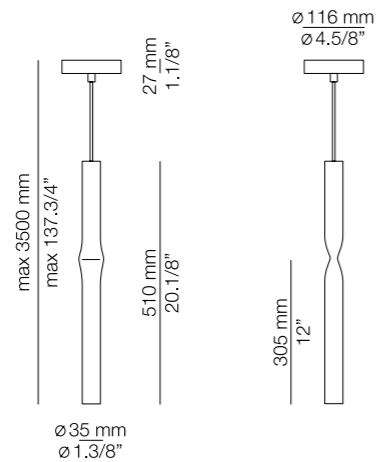

Finish shade

- 26 BLK
- 61 S GLD
- 74 WH

T-3735S

LED 6,1W **A+**
(2700K / Ang.120° / >90CRI / 350mA)
100V - 240V / Typ* 565 lumens
Non dimmable (dimmable upon request)
Compositions are dimmable

Finish shade

- 26 BLK
- 61 S GLD
- 74 WH

T-3736S

LED 6,1W **A+**
(2700K / Ang.120° / >90CRI / 350mA)
100V - 240V / Typ* 565 lumens
Non dimmable (dimmable upon request)
Compositions are dimmable

Finish shade

- 26 BLK
- 61 S GLD
- 74 WH