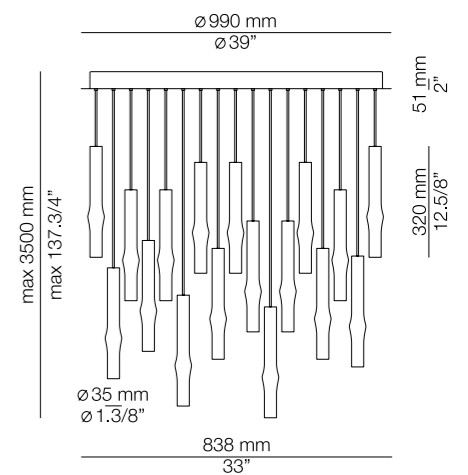

(ENG) A simple tube pinched along its length defines Flow and gives it a unique character. As a suspension lamp used in multiples, it fills spaces with light.

(ESP) Un cilindro estilizado con un delicado pliegue define la colección Flow y le da un carácter único. Las tres medidas de la lámpara de suspensión permiten crear un diseño propio combinándolas entre ellas con nuestra selección de sujeciones múltiples.

FLOW R40.1S1M1L

FLOW R70.7S

FLOW R100.17S

ROUND CANOPY

FLOW

T-3734S

LED 6,1W **A+**
(2700K / Ang.120° / >90CRI / 350mA)
100V - 240V / Typ* 565 lumens
Non dimmable (dimmable upon request)
Compositions are dimmable

Finish shade

- 26 BLK
- 61 S GLD
- 74 WH

T-3735S

LED 6,1W **A+**
(2700K / Ang.120° / >90CRI / 350mA)
100V - 240V / Typ* 565 lumens
Non dimmable (dimmable upon request)
Compositions are dimmable

Finish shade