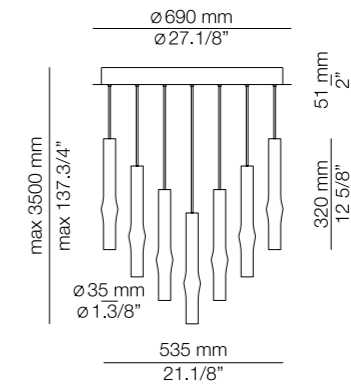

(ENG) A simple tube pinched along its length defines Flow and gives it a unique character. As a suspension lamp used in multiples, it fills spaces with light.

(ESP) Un cilindro estilizado con un delicado pliegue define la colección Flow y le da un carácter único. Las tres medidas de la lámpara de suspensión permiten crear un diseño propio combinándolas entre ellas con nuestra selección de sujeciones múltiples.

133, 135 & 136 / Hotel Terra Dominicana by @blackvelvetstudio_bcn

Flow

137

Suspension

LINEAR CANOPY

FLOW L73.3S

FLOW L92.2S2L

FLOW L165.2S2M2L

FLOW R40.1S1M1L

FLOW R70.7S

FLOW R100.17S

ROUND CANOPY

FLOW

T-3734S

LED 6,1W **A+**
(2700K / Ang.120° / >90CRI / 350mA)
100V - 240V / Typ* 565 lumens
Non dimmable (dimmable upon request)
Compositions are dimmable

Finish shade

- 26 BLK
- 61 S GLD
- 74 WH

T-3735S

LED 6,1W **A+**
(2700K / Ang.120° / >90CRI / 350mA)
100V - 240V / Typ* 565 lumens
Non dimmable (dimmable upon request)
Compositions are dimmable

Finish shade