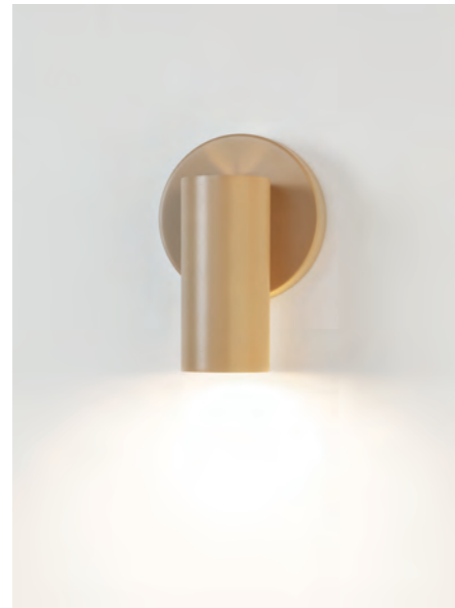

CYLS

M-3907

LED or Fluor. up to 20W **A+ > A**
E14 / 230V
On/Off cord switch

Additional

We offer custom finishes, sizes, and alternate lamping for projects.

Photographs may show non-standard products.

M-3906P

LED or Fluor. up to 20W **A+ > A**
E27 / 230V
On/Off cord switch
White pearl translucent polyester shade

Additional

We offer custom finishes, sizes, and alternate lamping for projects.

Photographs may show non-standard products.

A-3900

LED or Fluor. up to 20W **A+ > A**
E14 / 230V
Dimmable when using dim. Lamps

Additional

We offer custom finishes, sizes, and alternate lamping for projects.

Photographs may show non-standard products.

M-3906

LED or Fluor. up to 20W **A+ > A**
E27 / 230V
On/Off cord switch

Additional

We offer custom finishes, sizes, and alternate lamping for projects.

Photographs may show non-standard products.

Finish

- 26 BLK
- 55 BG