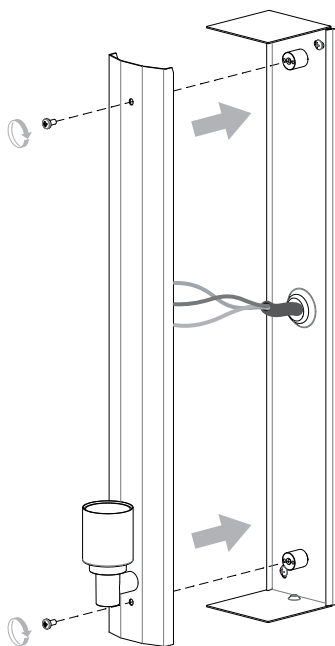

1

TURN OFF POWER
Couper le courant! /
Spegner la corrente! /
Strom Abhalten!

2

3

4

Neutral/Neutre/Neutro/Nulleiter
Blue/Black
Bleu/Noir
Azzurro/Nero
Blau/Schwarz

Earth/Terre/Tierra/Erde
Green/Yellow
Vert/Jaune
Verde/Giallo
Grün/Gelb

Live/Phase/Fase
Brown/Red
Brun/Rouge
Marrone/Rosso
Braun/Rot

5

6