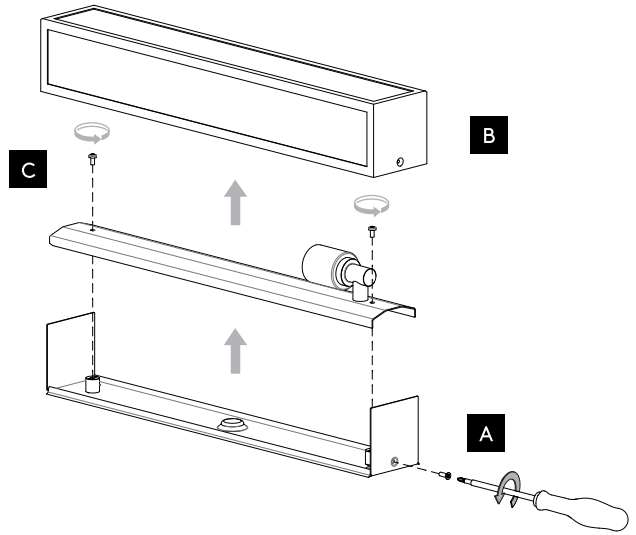

FOR WALL USE ONLY  
Usage mural uniquement  
Solo per uso a parete  
Nur zur Verwendung als Wandleuchte

1

**TURN OFF POWER**  
 Couper le courant! /  
 Spegner la corrente! /  
 Strom Abhalten!

2

3

4

Neutral/Neutre/Neutro/Nulleiter  
 Blue/Black  
 Bleu/Noir  
 Azzurro/Nero  
 Blau/Schwarz