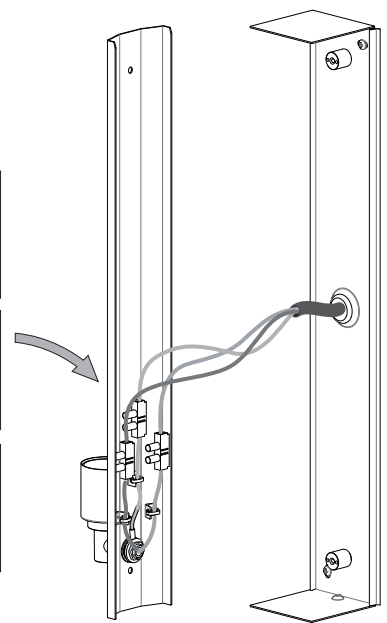

4

Neutral/Neutre/Neutro/Nulleiter
Blue/Black
Bleu/Noir
Azzurro/Nero
Blau/Schwarz

Earth/Terre/Tierra/Erde
Green/Yellow
Vert/Jaune
Verde/Giallo
Grün/Gelb

Live/Phase/Fase
Brown/Red
Brun/Rouge
Marrone/Rosso
Braun/Rot