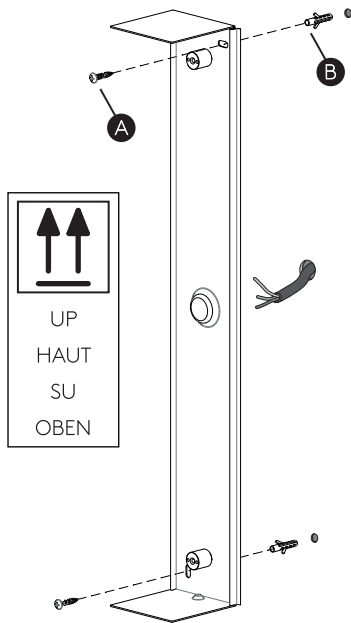

FOR WALL USE ONLY  
Usage mural uniquement  
Solo per uso a parete  
Nur zur Verwendung als Wandleuchte

1

**TURN OFF POWER**  
 Couper le courant! /  
 Spegner la corrente! /  
 Strom Abhalten!

2

3

4

Neutral/Neutre/Neutro/Nulleiter  
 Blue/Black  
 Bleu/Noir  
 Azzurro/Nero  
 Blau/Schwarz