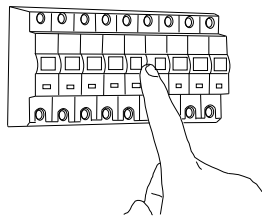

Cavo positivo: normalmente marrone o rosso  
Cavo neutro: normalmente blu o nero  
Cavo terra: normalmente verde o giallo

FR

LIRE ATTENTIVEMENT LES INSTRUCTIONS  
AVANT DE COMMENCER LE MONTAGE

Phase: Normalement Brun / Rouge  
Neutre: Normalement Bleu / Noir  
Terre: Normalement Vert / Jaune

DE

LESEN SIE BITTE DIE ANWEISUNGEN  
SORGFÄLTIG DURCH, BEVOR SIE MIT DEM  
ZUSAMMENBAUEN BEGINNEN

Phase: Normalerweise Braun / Rot  
Nulleiter: Normalerweise Blau / Schwarz  
Erde: Normalerweise Grün / Gelb

FOR WALL USE ONLY  
Usage mural uniquement  
Solo per uso a parete  
Nur zur Verwendung als Wandleuchte

1

**TURN OFF POWER**  
 Couper le courant! /  
 Spegner la corrente! /  
 Strom Abhalten!

2

3

4

Neutral/Neutre/Neutro/Nulleiter  
 Blue/Black  
 Bleu/Noir  
 Azzurro/Nero  
 Blau/Schwarz