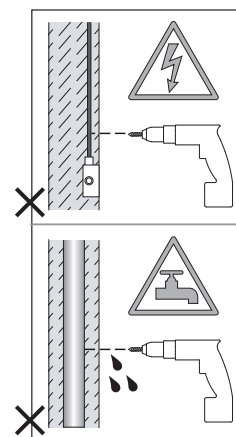

Cavo positivo: normalmente marrone o rosso  
Cavo neutro: normalmente blu o nero  
Cavo terra: normalmente verde o giallo

FR

LIRE ATTENTIVEMENT LES INSTRUCTIONS  
AVANT DE COMMENCER LE MONTAGE

Phase: Normalement Brun / Rouge  
Neutre: Normalement Bleu / Noir  
Terre: Normalement Vert / Jaune

DE

LESEN SIE BITTE DIE ANWEISUNGEN  
SORGFÄLTIG DURCH, BEVOR SIE MIT DEM  
ZUSAMMENBAUEN BEGINNEN

Phase: Normalerweise Braun / Rot  
Nulleiter: Normalerweise Blau / Schwarz  
Erde: Normalerweise Grün / Gelb