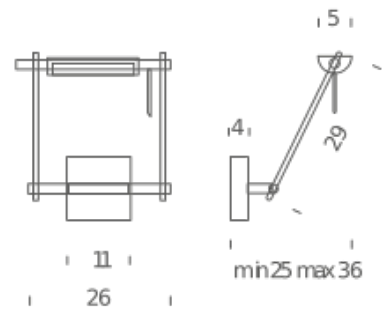

NEMO

LOGO WALL

Mario Barbaglia und Marco Colombo

HALO

Leuchtmittel

| | |
|---------------------|-------------------|
| Leuchtmittel | R7s QT-DE (114mm) |
| Leistung | 250W |
| Ausstrahlung | orientable 140° |
| Switching | dimmable |
| Spannung | 230V |
| Materialien | metal + plastic |

Codes

| | Structure | Diffuser |
|------------------------|-----------|----------|
| LOG KDD 32 grey | grey | |
| LOG KNN 31 black | black | |
| LOG KDH 31 polished | grey | |

Verpackung 1

| | |
|---------------------|----------|
| Abmessungen | 34x13x39 |
| Gross weight | 1.4 Kg |

Codes

LOG LNN 31
black

Structure

black

Diffuser

Verpackung 1

| | |
|--------------|----------|
| Abmessungen | 40x40x20 |
| Gross weight | 3.2 Kg |