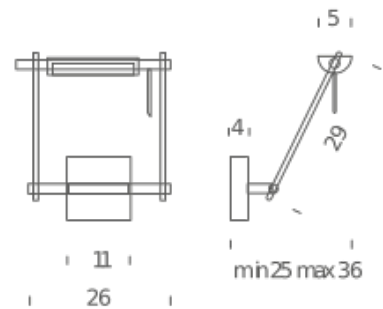

NEMO

LOGO WALL

Mario Barbaglia und Marco Colombo

LED

Leuchtmittel

| | |
|----------------|-----------------|
| Leuchtmittel | LED board |
| Leistung | 17W |
| Ausstrahlung | orientable 140° |
| Spannung | 110/230V |
| Farbtemperatur | 2700K |
| Lichtstrom | 1900lm |
| Farbwiedergabe | 83 |
| Energieklasse | A+ |
| Materialien | metal + plastic |

Codes

LOG LNN 31
black

Structure

black

Diffuser

Verpackung 1

| | |
|--------------|----------|
| Abmessungen | 40x40x20 |
| Gross weight | 3.2 Kg |