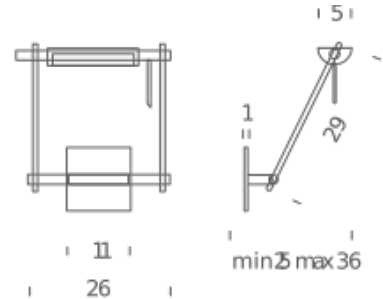

NEMO

LOGO WALL

Mario Barbaglia und Marco Colombo

HALO

Leuchtmittel

| | |
|---------------------|-------------------|
| Leuchtmittel | R7s QT-DE (114mm) |
| Leistung | 250W |
| Ausstrahlung | orientable 140° |
| Switching | dimmable |
| Spannung | 230V |
| Materialien | metal + plastic |

Codes

| | Structure | Diffuser |
|------------------------|-----------|----------|
| LOG KDD 32 grey | grey | |
| LOG KNN 31 black | black | |
| LOG KDH 31 polished | grey | |

Verpackung 1

| | |
|---------------------|----------|
| Abmessungen | 34x13x39 |
| Gross weight | 1.4 Kg |

Codes

LOG LNN 31
black

Structure

black

Diffuser

Verpackung 1

| | |
|--------------|----------|
| Abmessungen | 40x40x20 |
| Gross weight | 3.2 Kg |