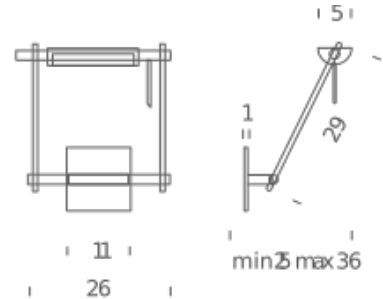

NEMO

LOGO WALL

Mario Barbaglia und Marco Colombo

LED

Leuchtmittel

| | |
|----------------|-----------------|
| Leuchtmittel | LED board |
| Leistung | 17W |
| Ausstrahlung | orientable 140° |
| Spannung | 110/230V |
| Farbtemperatur | 2700K |
| Lichtstrom | 1900lm |
| Farbwiedergabe | 83 |
| Energieklasse | A+ |
| Materialien | metal + plastic |

Codes

LOG LNN 31
black

Structure

black

Diffuser

Verpackung 1

| | |
|--------------|----------|
| Abmessungen | 40x40x20 |
| Gross weight | 3.2 Kg |