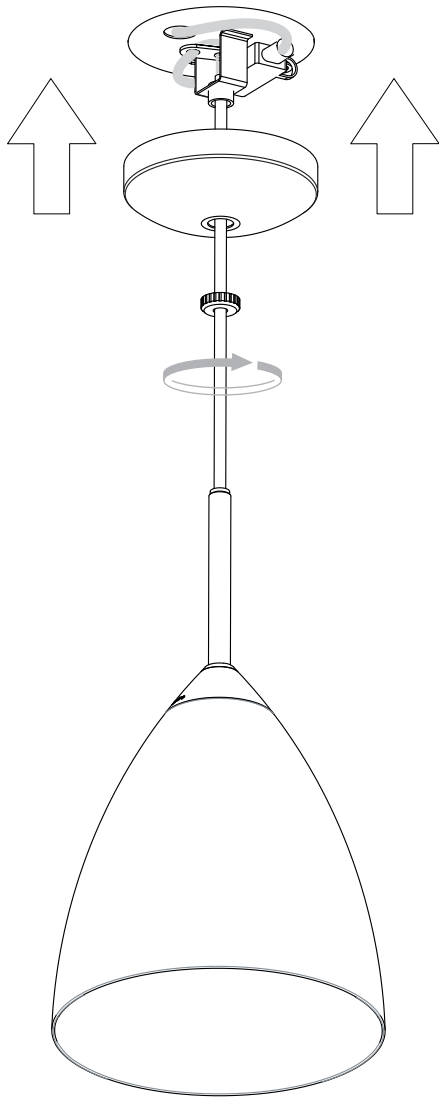

Joel Pendant 170

7193, 7194, 7195

■ astro

GB

Please read the instructions carefully before commencing assembly

Live : Normally Brown / Red
Neutral : Normally Blue / Black
Earth : Normally Green / Yellow

E

Leer atentamente las instrucciones antes de comenzar el montaje

Fase : Normalmente Marro / Rojo
Neutro : Normalmente Azul / Negro
Tierra : Normalmente Verde / Amarillo

F

Lire attentivement les instructions avant de commencer le montage

Phase : Normalement Brun / Rouge
Neutre : Normalement Bleu / Noir
Terre : Normalement Vert / Jaune

D

Lesen Sie bitte die Anweisungen sorgfältig durch, bevor Sie mit dem Zusammenbauen beginnen

Phase : Normalerweise Braun / Rot
Nulleiter : Normalerweise Blau / Schwarz
Erde : Normalerweise Grün / Gelb

1

2

3

4

5

6

7