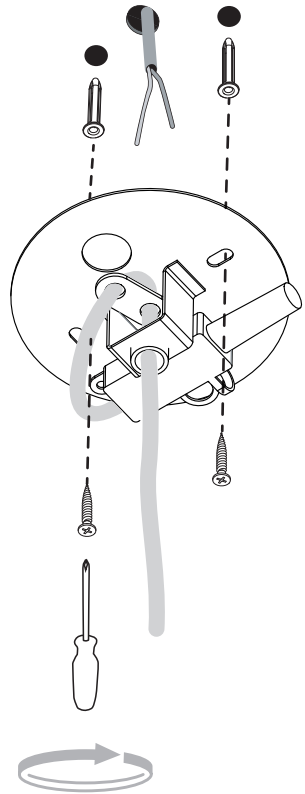

Joel Pendant 170

7193, 7194, 7195

■ astro

GB

Please read the instructions carefully before commencing assembly

Live : Normally Brown / Red
Neutral : Normally Blue / Black
Earth : Normally Green / Yellow

E

Leer atentamente las instrucciones antes de comenzar el montaje

Fase : Normalmente Marro / Rojo
Neutro : Normalmente Azul / Negro
Tierra : Normalmente Verde / Amarillo

F

Lire attentivement les instructions avant de commencer le montage

Phase : Normalement Brun / Rouge
Neutre : Normalement Bleu / Noir
Terre : Normalement Vert / Jaune

D

Lesen Sie bitte die Anweisungen sorgfältig durch, bevor Sie mit dem Zusammenbauen beginnen

Phase : Normalerweise Braun / Rot
Nulleiter : Normalerweise Blau / Schwarz
Erde : Normalerweise Grün / Gelb

1

2