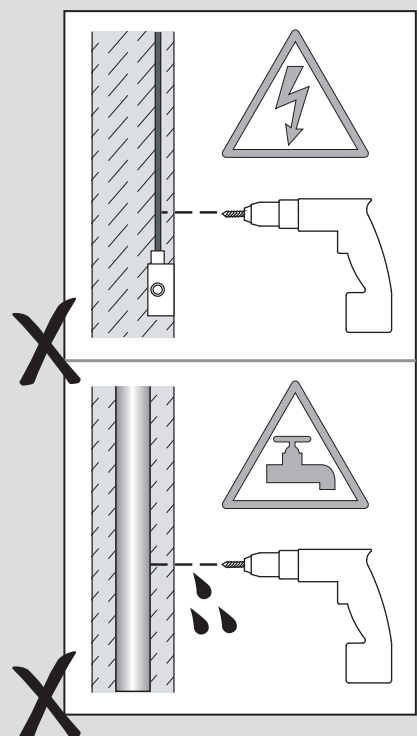

Fase : Normalmente Marro / Rojo
Neutro : Normalmente Azul / Negro
Tierra : Normalmente Verde / Amarillo

F

Lire attentivement les instructions avant de commencer le montage

Phase : Normalement Brun / Rouge
Neutre : Normalement Bleu / Noir
Terre : Normalement Vert / Jaune

D

Lesen Sie bitte die Anweisungen sorgfältig durch, bevor Sie mit dem Zusammenbauen beginnen

Phase : Normalerweise Braun / Rot
Nulleiter : Normalerweise Blau / Schwarz
Erde : Normalerweise Grün / Gelb

1

2