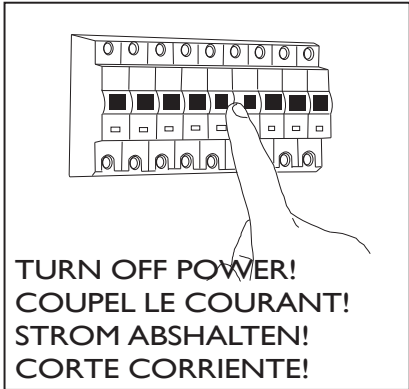

Joel Pendant 170

7193, 7194, 7195

■ astro

GB

Please read the instructions carefully before commencing assembly

Live : Normally Brown / Red
Neutral : Normally Blue / Black
Earth : Normally Green / Yellow

E

Leer atentamente las instrucciones antes de comenzar el montaje

Fase : Normalmente Marro / Rojo
Neutro : Normalmente Azul / Negro
Tierra : Normalmente Verde / Amarillo

F

Lire attentivement les instructions avant de commencer le montage

Phase : Normalement Brun / Rouge
Neutre : Normalement Bleu / Noir
Terre : Normalement Vert / Jaune

D

Lesen Sie bitte die Anweisungen sorgfältig durch, bevor Sie mit dem Zusammenbauen beginnen

Phase : Normalerweise Braun / Rot
Nulleiter : Normalerweise Blau / Schwarz
Erde : Normalerweise Grün / Gelb

1

2