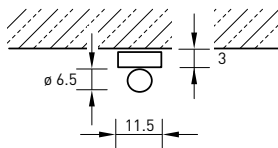

BASICA 1

NEW

die BASICA 1 deckenleuchte mit dem runden trafogehäuse. die flexible leuchte kann dank des magnetischen kugelgelenks in jede gewünschte richtung strahlen. sie überzeugt mit einer natürlichen farbwiedergabe und warmweißen licht bei 2.700 kelvin. die leuchte wird standardmäßig mit einem ausstrahlwinkel von 90° geliefert (auf anfrage: 40°, 60°, 140°). auf anfrage mit casambi modul.

design: michael rösing
material: stahl, aluminium

the BASICA 1 ceiling light and the round transformer housing. the flexible luminaire can rotate in the desired direction thanks to the magnetic ball joint. it convinces with a high color rendering and warm white light at 2,700 kelvin. the luminaire is equipped with a standard beam angle of 90° (on request: 40°, 60°, 140°). on request with casambi modul.

design: michael rösing
material: steel, aluminum