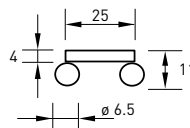

457 wd sw m led

457 wd 2 we m led

457 wd 3 si m led

detail

BASICA

NEW

dank des intelligenten kugelkopfmagnetgelenks lässt sich der leuchtenkopf in die richtung schwenken, in der das licht benötigt wird. die spots sind mit einem körper aus gepulvertem stahl und aluminium in weiß, silber oder schwarz gefertigt und überzeugen mit einer natürlichen farbwiedergabe und warmweißen licht bei 2.700 kelvin. die leuchte wird standardmäßig mit einem ausstrahlwinkel von 90° geliefert. weitere ausstrahlwinkel (40°, 60°, 140°) auf anfrage.