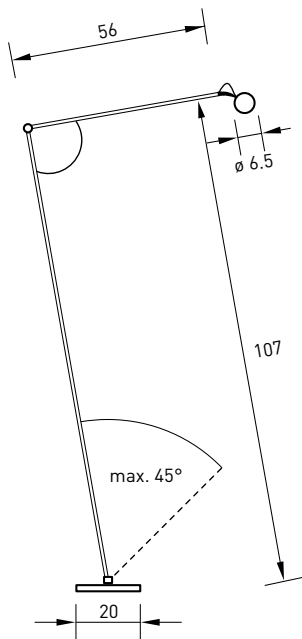

BASICA TASK FLOOR LAMP

NEW

die elegante BASICA LESELEUCHTE lässt sich stufenlos in jede gewünschte richtung und höhe verstellen. dank des intelligenten kugelpkopfmagnetgelenks lässt sich der leuchtenkopf in die richtung schwenken, wo das licht gebraucht wird. die spots überzeugen mit einer hohen farbwiedergabe und warmweißen licht bei 2.700 kelvin.

design: michael rösing
material: stahl, carbonfaser, aluminium

the elegant BASICA TASK FLOOR LAMP can be infinitely adjusted into every desired position. thanks to the intelligent ball-head magnetic joint, the luminaire head can be swivelled in the direction where light is needed. the spots impress with high colour rendering and warm white light at 2,700 kelvin.

design: michael rösing
material: steel, carbon fibre, aluminum

ORDER NUMBERS

LED, energy efficiency class: A+
9 W, 845 Lm, 2700 K, Ra 90, dimmable

	170 x 20 cm
930 H/SI	silver
	479 €
930 H/SW	black
	479 €

made in germany