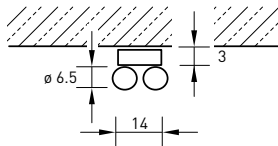

BASICA 1

NEW

die BASICA 1 deckenleuchte mit dem runden trafogehäuse. die flexible leuchte kann dank des magnetischen kugelgelenks in jede gewünschte richtung strahlen. sie überzeugt mit einer natürlichen farbwiedergabe und warmweißen licht bei 2.700 kelvin. die leuchte wird standardmäßig mit einem ausstrahlwinkel von 90° geliefert (auf anfrage: 40°, 60°, 140°). auf anfrage mit casambi modul.

design: michael rösing
material: stahl, aluminium

the BASICA 1 ceiling light and the round transformer housing. the flexible luminaire can rotate in the desired direction thanks to the magnetic ball joint. it convinces with a high color rendering and warm white light at 2,700 kelvin. the luminaire is equipped with a standard beam angle of 90° (on request: 40°, 60°, 140°). on request with casambi modul.

design: michael rösing
material: steel, aluminum