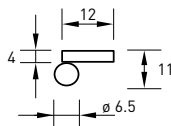

457 wd sw m led

457 wd 2 we m led

457 wd 3 si m led

detail

BASICA

NEW

dank des intelligenten kugelkopfmagnetgelenks lässt sich der leuchtenkopf in die richtung schwenken, in der das licht benötigt wird. die spots sind mit einem körper aus gepulvertem stahl und aluminium in weiß, silber oder schwarz gefertigt und überzeugen mit einer natürlichen farbwiedergabe und warmweißen licht bei 2.700 kelvin. die leuchte wird standardmäßig mit einem ausstrahlwinkel von 90° geliefert. weitere ausstrahlwinkel (40°, 60°, 140°) auf anfrage.