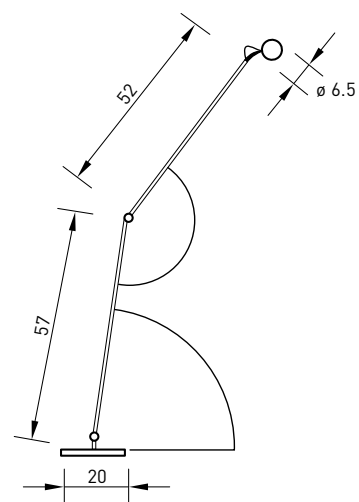

930 E/SW

NEW

BASICA DESKTOP LIGHT ORDER NUMBERS

die BASICA SCHREIBTISCHLEUCHE ist nicht nur ein blickfang, sondern auch ein praktisches accessoire für ihren arbeitsplatz. die BASICA SCHREIBTISCHLEUCHE lässt sich durch ein schwenkgelenk und das typische kugelkopfmagnetgelenk der BASICA serie frei einstellen.

design: michael rösing
material: stahl, carbonfaser, aluminium

the BASICA DESKTOP LAMP is not only an eye-catcher, but also a practical accessory for your workplace. the BASICA DESK LAMP can be freely adjusted using a swivel joint and the typical ball-and-socket magnetic joint of the BASICA series.

design: michael rösing
material: steel, carbon fibre, aluminum

LED, energy efficiency class: A+
9 W, 845 lm, 2700 K, Ra 90, dimmable

930 E/SW	110 × 20 × 20 cm black 439 €
930 E/SI	silber 439 €