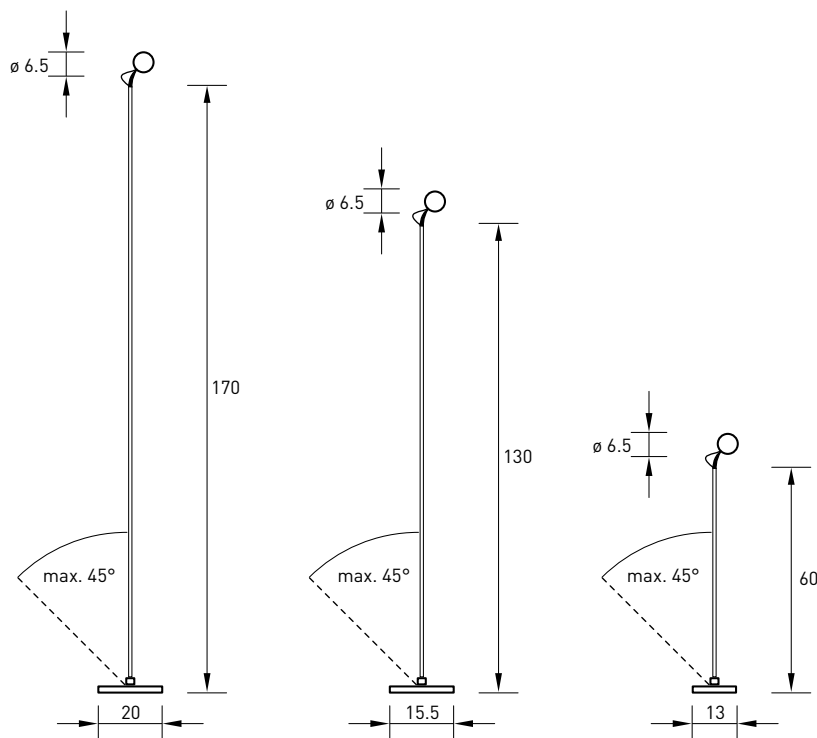

NEW

BASICA FLOOR LIGHT

die beliebte BASICA serie gibt es nun auch als stehversionen. dank des intelligenten kugelkopfmagnetgelenks lässt sich der leuchtenkopf in die richtung schwenken, wo das licht gebraucht wird. die spots überzeugen mit einer hohen farbwiedergabe und warmweißen licht bei 2.700 kelvin.

the popular BASICA series is now also available as standing versions. thanks to the intelligent ball-head magnetic joint, the luminaire head can be swivelled in the direction where light is needed. the spots impress with high colour rendering and warm white light at 2,700 kelvin.

design: michael rösing & ralph kraeuter
material: steel, carbon fibre, aluminium

COLORS

ORDER NUMBERS

LED, energy efficiency class: A+
9 W, 845 lm, 2700 K, Ra 90, dimmable

930 C/SI	63 × 20 cm
	silver
930 C/SW	379 €
	black
930 B/SI	379 €
	130 × 20 cm
930 B/SW	silver
	399 €
930 A/SI	black
	399 €
930 A/SW	163 × 20 cm
	silver
930 A/SW	449 €
	black
	449 €