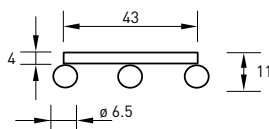

457 wd sw m led

457 wd 2 we m led

457 wd 3 si m led

detail

BASICA

NEW

dank des intelligenten kugelkopfmagnetgelenks lässt sich der leuchtenkopf in die richtung schwenken, in der das licht benötigt wird. die spots sind mit einem körper aus gepulvertem stahl und aluminium in weiß, silber oder schwarz gefertigt und überzeugen mit einer natürlichen farbwiedergabe und warmweißen licht bei 2.700 kelvin. die leuchte wird standardmäßig mit einem ausstrahlwinkel von 90° geliefert. weitere ausstrahlwinkel (40°, 60°, 140°) auf anfrage.