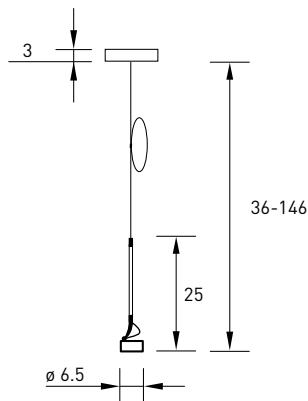

COLORS lamphead / lampenkopf

more RAL colors on demand!

ORDER NUMBERS

LED, energy efficiency class: A+
9 W, 845 lm, 2700 K, Ra 90

	ø 6.5 × [36-146] cm
931 A1/SW	1-light, black 259 €
931 A1/SI	1-light, silver 259 €
931 A1/WE	1-light, white 259 €