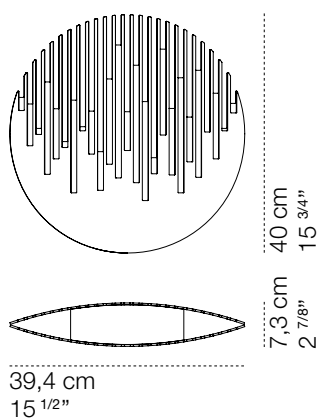

Manhattanhenge

luminaire	
materials	steel
environment	interiors
mounting location	table
emission	diffused light
weight	4,9 kg
voltage	230V
dimmer	integrated electronic dimmable
insulation class	2
plug	european 2 poles
IP classification	IP20
certifications	CE □
design	Luta Bettonica, Giancarlo Leone 2020

light source	
source	LED
socket	R7s 118 mm
included bulb	yes - 15W / 2.000 lm / 2.700K
power	max 20W
energy label	<p>Questo dispositivo è compatibile con lampadine di classi energetiche: A+, A, A+, A, C, D, E, F.</p> <p>This luminaire is compatible with bulbs of the energy classes: A+, A, A+, A, C, D, E, F.</p> <p>Il dispositivo è venduto con una lampadina di classe energetica: A+.</p> <p>LED</p> <p>874/2012</p>