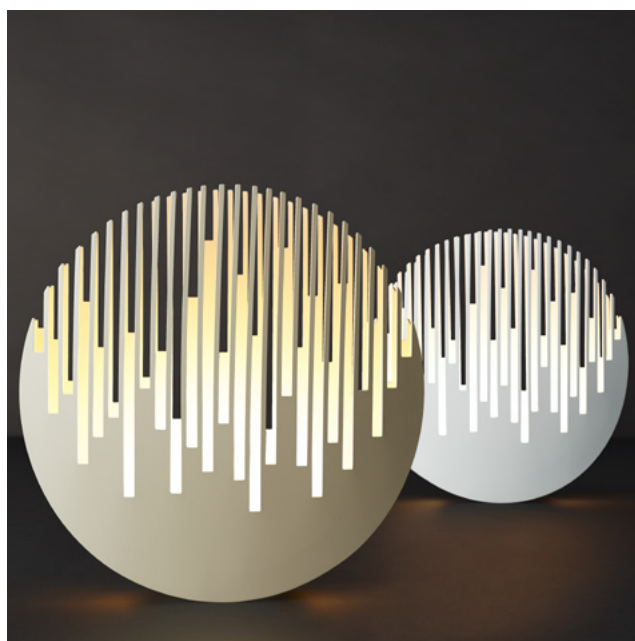

Manhattanhenge

luminaire	
materials	steel
environment	interiors
mounting location	table
emission	diffused light
weight	4,9 kg
voltage	230V
dimmer	integrated electronic dimmable
insulation class	2
plug	european 2 poles
IP classification	IP20
certifications	CE □
design	Luta Bettonica, Giancarlo Leone 2020

light source	
source	LED
socket	R7s 118 mm
included bulb	yes - 15W / 2.000 lm / 2.700K
power	max 20W
energy label	<p>Questo dispositivo è compatibile con lampadine di classi energetiche: A+, A, A+, A, C, D, E, F.</p> <p>This luminaire is compatible with bulbs of the energy classes: A+, A, A+, A, C, D, E, F.</p> <p>Il dispositivo è venduto con una lampadina di classe energetica: A+.</p> <p>LED</p> <p>874/2012</p>

finiture and code

white
cod 1250

light dove grey
cod 1251

dark dove grey
cod 1252

gold
cod 1253

red
cod 1254