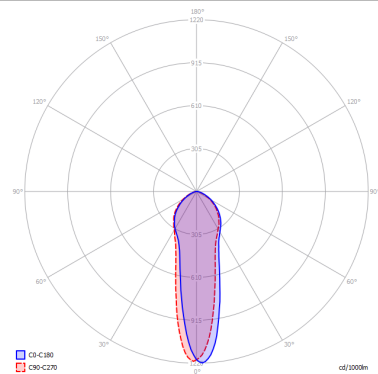

MARCHI

DIAGRAMMA FOTOMETRICA